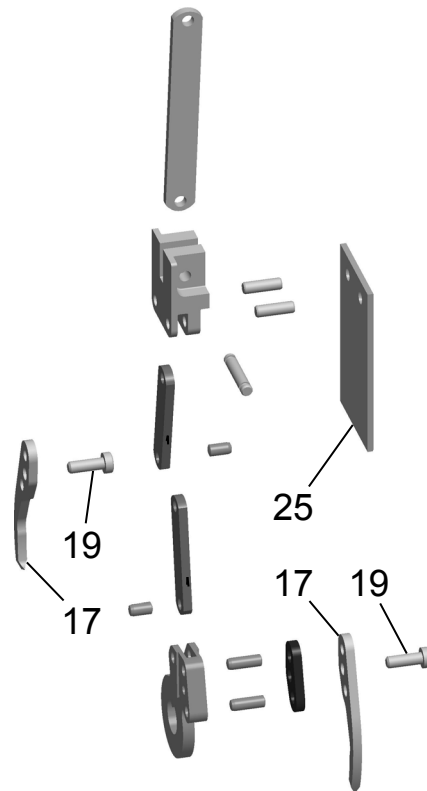

9

		Parts list a.560M	a.560M	a.560M	
		When ordering please indicate part number	Vid beställning var vänlig ange artikelnummerna	Bei Bestellungen immer Artikel-Nr. angeben	
1	165126	Plastic grip	Plasthandtag	Plastik-Griff	1
2	165127	Handle	Handtag	Auslösehebel	1
3	951020	Retainer	Axelsäkring	Sicherung	4
4	950006	Fix ring	Fix ring	Sicherungsscheibe	2
5	145170	Shaft	Axel	Achse	1
6	945117	Pin	Pinne	Stift	1
7	946767	ScREW	Skruv	Schraube	6
8	161367	Casting	Stomme	Unterres Gehäuse	1
9	150421	Cage	Hylsa höjdställning	Hulsa	1
10	139542	Front Section	Främre underdel	Vorderplatte	1
11	165124	Penetration control knob	Ställvred	Knopf tiefeinstellung	1
12	173155	Spring	Fjäder	Feder	1
13	946651	Screw	Skruv	Gewindestift	1
14	176417	Anvil holder	Klobärare	Umbiegerhalterung	2
15	945096	Pin	Pinne	Stift	4
16	147127	Spacer	Distansklots	Distanzblech	2
* 17	158316	Anvil hook 15-18	Klo 15-18	Umbieger 15-18	2
18	163325	Link	Länk	Hebel	1
19	946687	Screw	Skruv	Zylinderschraube	2
20	945115	Pin	Pinne	Stift	2
21	163322	Link	Länk	Hebel	2
22	161357	Connecting yoke	Ok	Étrier d'assemblage	1
23	145168	Pin	Axel	Achse	1
24	145171	Pin	Pinne	Stift	2
* 25	164295	Driver blade	Drivare	Treiber	1
26	150420	Bushing	Bussning	Buchse	1
27	163321	Penetration eccentric	Excenter	Exzenter	1
28	166224	Rear nozzle plate a560-15/18	Bakre drivarstyrning a560-15/18	Führungsplatte a560-15/18	1
29	946696	Screw	Skruv	Schraube	2
30	110306	Lable magazines	Magasinskylt	Schild	1
31	946769	Screw	Skruv	Schraube	3
32	170174	Magazine lid	Magasinlock	Magazinschieber	1
33	174074	Feeder spring	Frammatarfjäder	Zugfeder	1
34	161354	Pusher	Frammatåre	Kloben	2
35	165122	Finger grip	Fingergrepp	Griff	1
36	145166	Shaft	Axel	Achse	1
37	150414	Roller	Fjäderdistans	Führungsrollen am zugband	1
38	946518	Screw	Skruv	Schraube	1
39	155157	Rear body	Bakre hus	Unteres Gehäuse	1
40	946780	Screw	Skruv	Schraube	6
41	162993	Front nozzle plate	Främre drivarstyrning	Abdeckplatte	1
42	946761	Screw	Skruv	Schraube	2
43	947062	Washer	Nitbricka	Scheibe	2
44	173178	Spring	Fjäder	Feder	2
45	165123	Handle	Handtag	Hebel	1
46	946003	Nut	Mutter	Mutter	1
47	946773	Screw	Skruv	Zylinderschraube	1
48	110316	Lable	Skylt	Schild	1
49	110302	Lable	Skylt	Schild	1
50	134311	Clinch unit compl.	Bockenhet kompl.	Aufnahme kompl.	1
51	132796	Rail assembly	Klammerbana kompl.	Klammerschiene	1
52	139528	Cap. cpl.	Kåpa kompl.	Schutzhaube	1