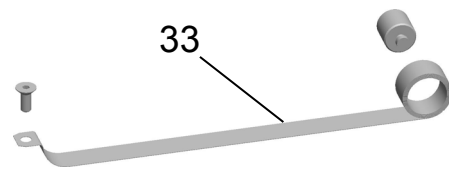

9

		Parts list a.560M	a.560M	a.560M	
		When ordering please indicate part number	Vid beställning var vänlig ange artikelnummerna	Bei Bestellungen immer Artikel-Nr. angeben	
1	165126	Plastic grip	Plasthandtag	Plastik-Griff	1
2	165127	Handle	Handtag	Auslösehebel	1
3	951020	Retainer	Axelsäkring	Sicherung	4
4	950006	Fix ring	Fix ring	Sicherungsscheibe	2
5	145170	Shaft	Axel	Achse	1
6	945117	Pin	Pinne	Stift	1
7	946767	ScREW	Skruv	Schraube	6
8	161367	Casting	Stomme	Unterres Gehäuse	1
9	150421	Cage	Hylsa höjdställning	Hulsa	1
10	139542	Front Section	Främre underdel	Vorderplatte	1
11	165124	Penetration control knob	Ställvred	Knopf tiefeinstellung	1
12	173155	Spring	Fjäder	Feder	1
13	946651	Screw	Skruv	Gewindestift	1
14	176417	Anvil holder	Klobärare	Umbiegerhalterung	2
15	945096	Pin	Pinne	Stift	4
16	147127	Spacer	Distansklots	Distanzblech	2
* 17	158316	Anvil hook 15-18	Klo 15-18	Umbieger 15-18	2
18	163325	Link	Länk	Hebel	1
19	946687	Screw	Skruv	Zylinderschraube	2
20	945115	Pin	Pinne	Stift	2
21	163322	Link	Länk	Hebel	2
22	161357	Connecting yoke	Ok	Étrier d'assemblage	1
23	145168	Pin	Axel	Achse	1
24	145171	Pin	Pinne	Stift	2
* 25	164295	Driver blade	Drivare	Treiber	1
26	150420	Bushing	Bussning	Buchse	1
27	163321	Penetration eccentric	Excenter	Exzenter	1
28	166224	Rear nozzle plate a560-15/18	Bakre drivarstyrning a560-15/18	Führungsplatte a560-15/18	1
29	946696	Screw	Skruv	Schraube	2
30	110306	Lable magazines	Magasinskylt	Schild	1
31	946769	Screw	Skruv	Schraube	3
32	170174	Magazine lid	Magasinlock	Magazinschieber	1
33	174074	Feeder spring	Frammatarfjäder	Zugfeder	1
34	161354	Pusher	Frammatåre	Kloben	2
35	165122	Finger grip	Fingergrepp	Griff	1
36	145166	Shaft	Axel	Achse	1
37	150414	Roller	Fjäderdistans	Führungsrollen am zugband	1
38	946518	Screw	Skruv	Schraube	1
39	155157	Rear body	Bakre hus	Unteres Gehäuse	1
40	946780	Screw	Skruv	Schraube	6
41	162993	Front nozzle plate	Främre drivarstyrning	Abdeckplatte	1
42	946761	Screw	Skruv	Schraube	2
43	947062	Washer	Nitbricka	Scheibe	2
44	173178	Spring	Fjäder	Feder	2
45	165123	Handle	Handtag	Hebel	1
46	946003	Nut	Mutter	Mutter	1
47	946773	Screw	Skruv	Zylinderschraube	1
48	110316	Lable	Skylt	Schild	1
49	110302	Lable	Skylt	Schild	1
50	134311	Clinch unit compl.	Bockenhet kompl.	Aufnahme kompl.	1
51	132796	Rail assembly	Klammerbana kompl.	Klammerschiene	1
52	139528	Cap. cpl.	Kåpa kompl.	Schutzhaube	1