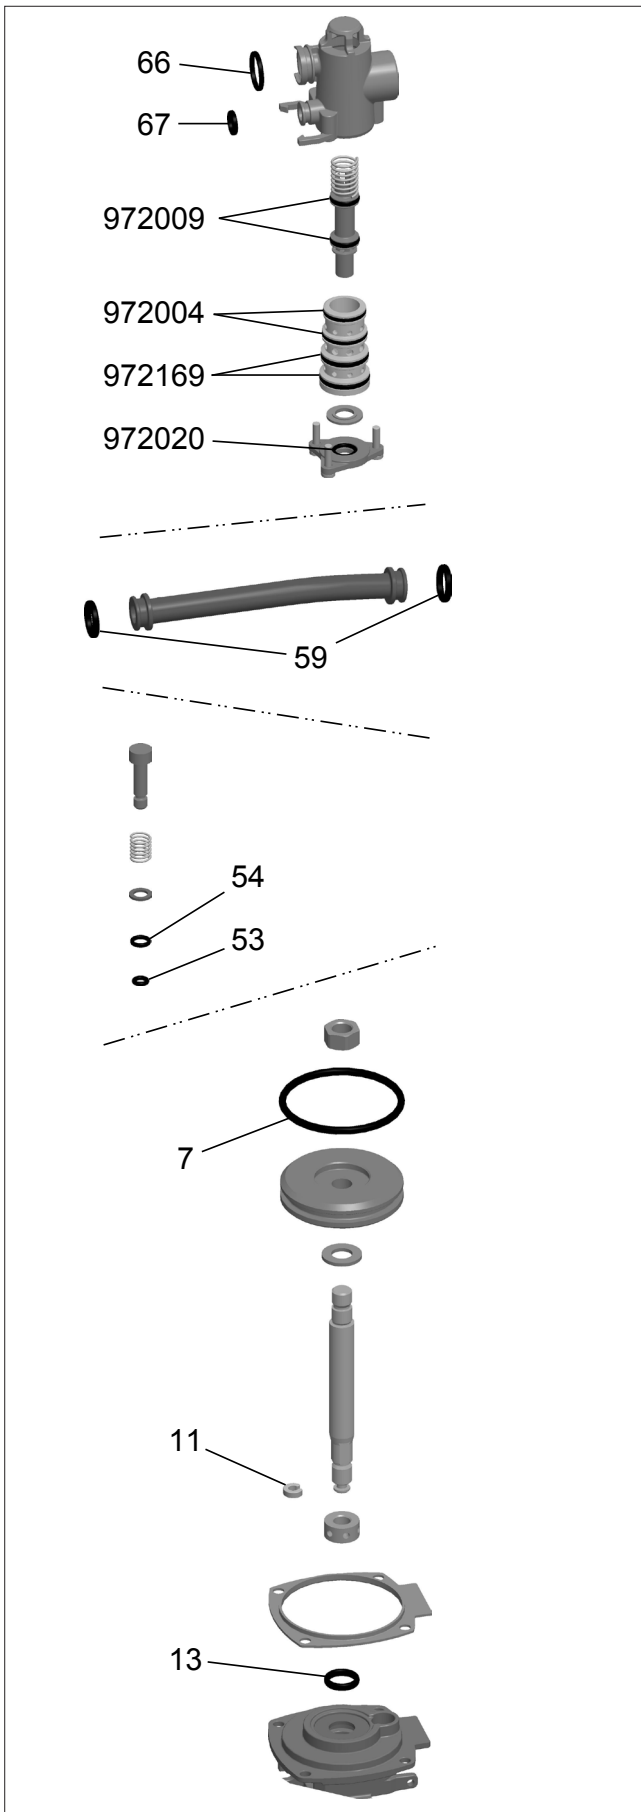

## SPARE PARTS KIT / RESERVDELAR SOM DELAR / ERSATZTEIL-SET / JEU DE PIÈCES

### O-ring Kit 143109, All a,c and R PN Top staplers

Pos.	Part No. Artikelnr.	Part Name	Benämning	Antal Qty.
7	972115	O-ring	O-ring	1
11	950006	Fix ring	Fix ring	1
13	972142	O-ring	O-ring	1
53	972084	O-ring	O-ring	1
54	972077	O-ring	O-ring	1
59	972176	O-ring	O-ring	2
xx	972004	O-ring	O-ring	2
xx	972009	O-ring	O-ring	2
xx	972169	O-ring	O-ring	2
66	972030	O-ring	O-ring	1
67	972020	O-ring	O-ring	2
	184943	O-ring grease	JK silicon compoud	1

**Repair Kit 143110**

Pos.	Part No. Artikelnr.	Part Name	Benämning	Antal Qty.
7	972115	O-ring	O-ring	1
11	950006	Fix ring	Fix ring	1
13	972142	O-ring	O-ring	1
23	158316	Anvil	Klo	2
24	946687	Screw	Skruv	2
30	164295	Driver blade	Drivare	1
39	174074	Feed spring	Frammatarfjäder	1
52	133179	Trigger cpl.	Avtryckare kpl.	1
53	972084	O-ring	O-ring	1
54	972077	O-ring	O-ring	1
59	972176	O-ring	O-ring	2
65	972004	O-ring	O-ring	2
65	972009	O-ring	O-ring	2
65	972169	O-ring	O-ring	2
66	972030	O-ring	O-ring	1
67	972020	O-ring	O-ring	2
	184943	O-ring grease	JK silicon compoud	1