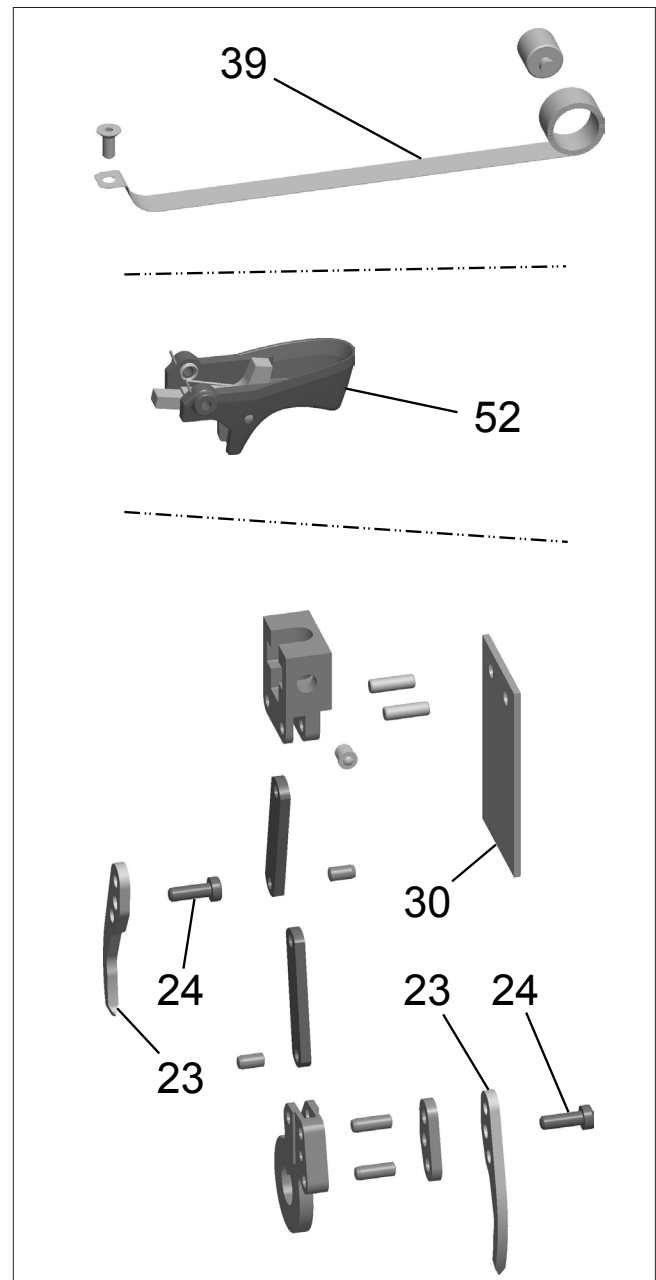

## SPARE PARTS KIT / RESERVDELAR SOM DELAR / ERSATZTEIL-SET / JEU DE PIÈCES

### O-ring Kit 143109, All a,c and R PN Top staplers

Pos.	Part No. Artikelnr.	Part Name	Benämning	Antal Qty.
7	972115	O-ring	O-ring	1
11	950006	Fix ring	Fix ring	1
13	972142	O-ring	O-ring	1
53	972084	O-ring	O-ring	1
54	972077	O-ring	O-ring	1
59	972176	O-ring	O-ring	2
xx	972004	O-ring	O-ring	2
xx	972009	O-ring	O-ring	2
xx	972169	O-ring	O-ring	2
66	972030	O-ring	O-ring	1
67	972020	O-ring	O-ring	2
	184943	O-ring grease	JK silicon compoud	1

**Repair Kit 143110**

Pos.	Part No. Artikelnr.	Part Name	Benämning	Antal Qty.
7	972115	O-ring	O-ring	1
11	950006	Fix ring	Fix ring	1
13	972142	O-ring	O-ring	1
23	158316	Anvil	Klo	2
24	946687	Screw	Skruv	2
30	164295	Driver blade	Drivare	1
39	174074	Feed spring	Frammatarfjäder	1
52	133179	Trigger cpl.	Avtryckare kpl.	1
53	972084	O-ring	O-ring	1
54	972077	O-ring	O-ring	1
59	972176	O-ring	O-ring	2
65	972004	O-ring	O-ring	2
65	972009	O-ring	O-ring	2
65	972169	O-ring	O-ring	2
66	972030	O-ring	O-ring	1
67	972020	O-ring	O-ring	2
	184943	O-ring grease	JK silicon compoud	1