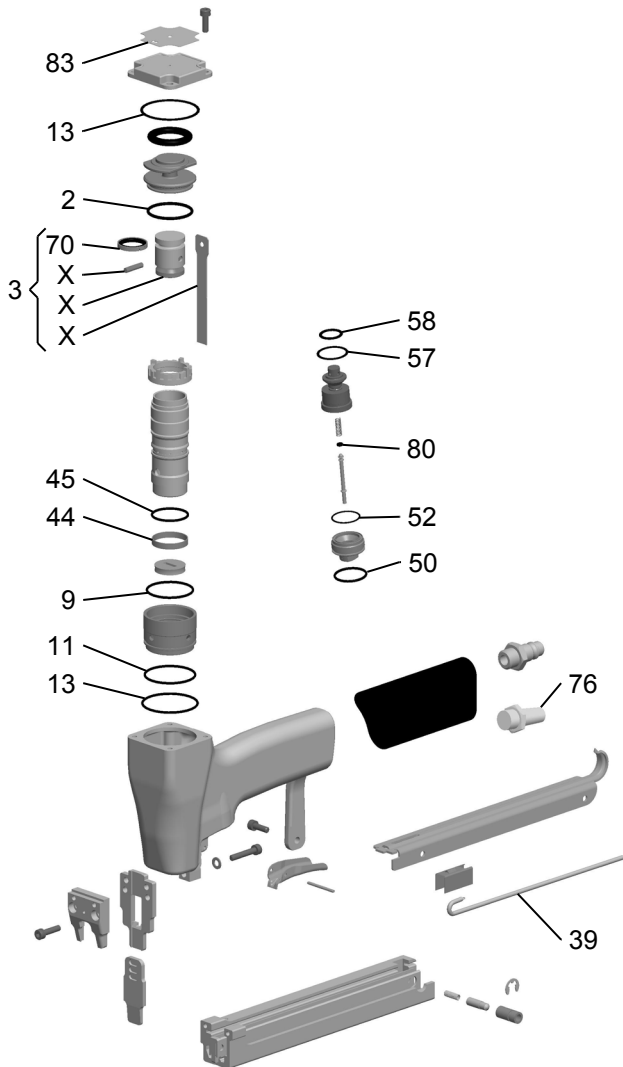

## SPARE PARTS KIT / RESERVDELAR SOM DELAR / ERSATZTEIL-SET / JEU DE PIÈCES

### O-ring Kit 143114 (all JK20 single shot tools)

Pos.	Part No. Artikelnr.	Part Name	Benämning	Antal Qty.
2	972177	O-ring	O-ring	1
9	972007	O-ring	O-ring	1
11	972071	O-ring	O-ring	1
13	972023	O-ring	O-ring	2
44	148015	Seal Back valve	Tätningring backventil	1
45	972028	O-ring	O-ring	3
50	972021	O-ring	O-ring	1
52	972040	O-ring	O-ring	1
57	972039	O-ring	O-ring	1
58	972030	O-ring	O-ring	1
70	972124	Set of piston rings	Kolvringssats	1
80	972031	O-ring	O-ring	1
	184943	O-ring grease	JK silicon compound	1

### Repair Kit 143120 (JK20-680 short magazine)

Pos.	Part No. Artikelnr.	Part Name	Benämning	Antal Qty.
2	972177	O-ring	O-ring	1
3	134241	Piston with driver L=84 mm	Kolv kpl. L=84 mm	1
9	972007	O-ring	O-ring	1
11	972071	O-ring	O-ring	1
13	972023	O-ring	O-ring	2
39	173053	Feed spring L=130mm	Frammatarfjäder L=130mm	1
44	148015	Seal Back valve	Tätningring backventil	1
45	972028	O-ring	O-ring	3
50	972021	O-ring	O-ring	1
52	972040	O-ring	O-ring	1
57	972039	O-ring	O-ring	1
58	972030	O-ring	O-ring	1
76	971004	Sound absorber	Ljuddämpare	1
80	972031	O-ring	O-ring	1
83	110287	Warning lable	Varningsskylt	1
	184943	O-ring grease	JK silicon compound	1

### Repair Kit 143122 (JK20-680 long magazines)

Pos.	Part No. Artikelnr.	Part Name	Benämning	Antal Qty.
2	972177	O-ring	O-ring	1
3	134241	Piston with driver L=84 mm	Kolv kpl. L=84 mm	1
9	972007	O-ring	O-ring	1
11	972071	O-ring	O-ring	1
13	972023	O-ring	O-ring	2
39	173054	Feed spring L=218mm	Frammatarfjäder L=218mm	1
44	148015	Seal Back valve	Tätningring backventil	1
45	972028	O-ring	O-ring	3
50	972021	O-ring	O-ring	1
52	972040	O-ring	O-ring	1
57	972039	O-ring	O-ring	1
58	972030	O-ring	O-ring	1
76	971004	Sound absorber	Ljuddämpare	1
80	972031	O-ring	O-ring	1
83	110287	Warning lable	Varningsskylt	1
	184943	O-ring grease	JK silicon compound	1