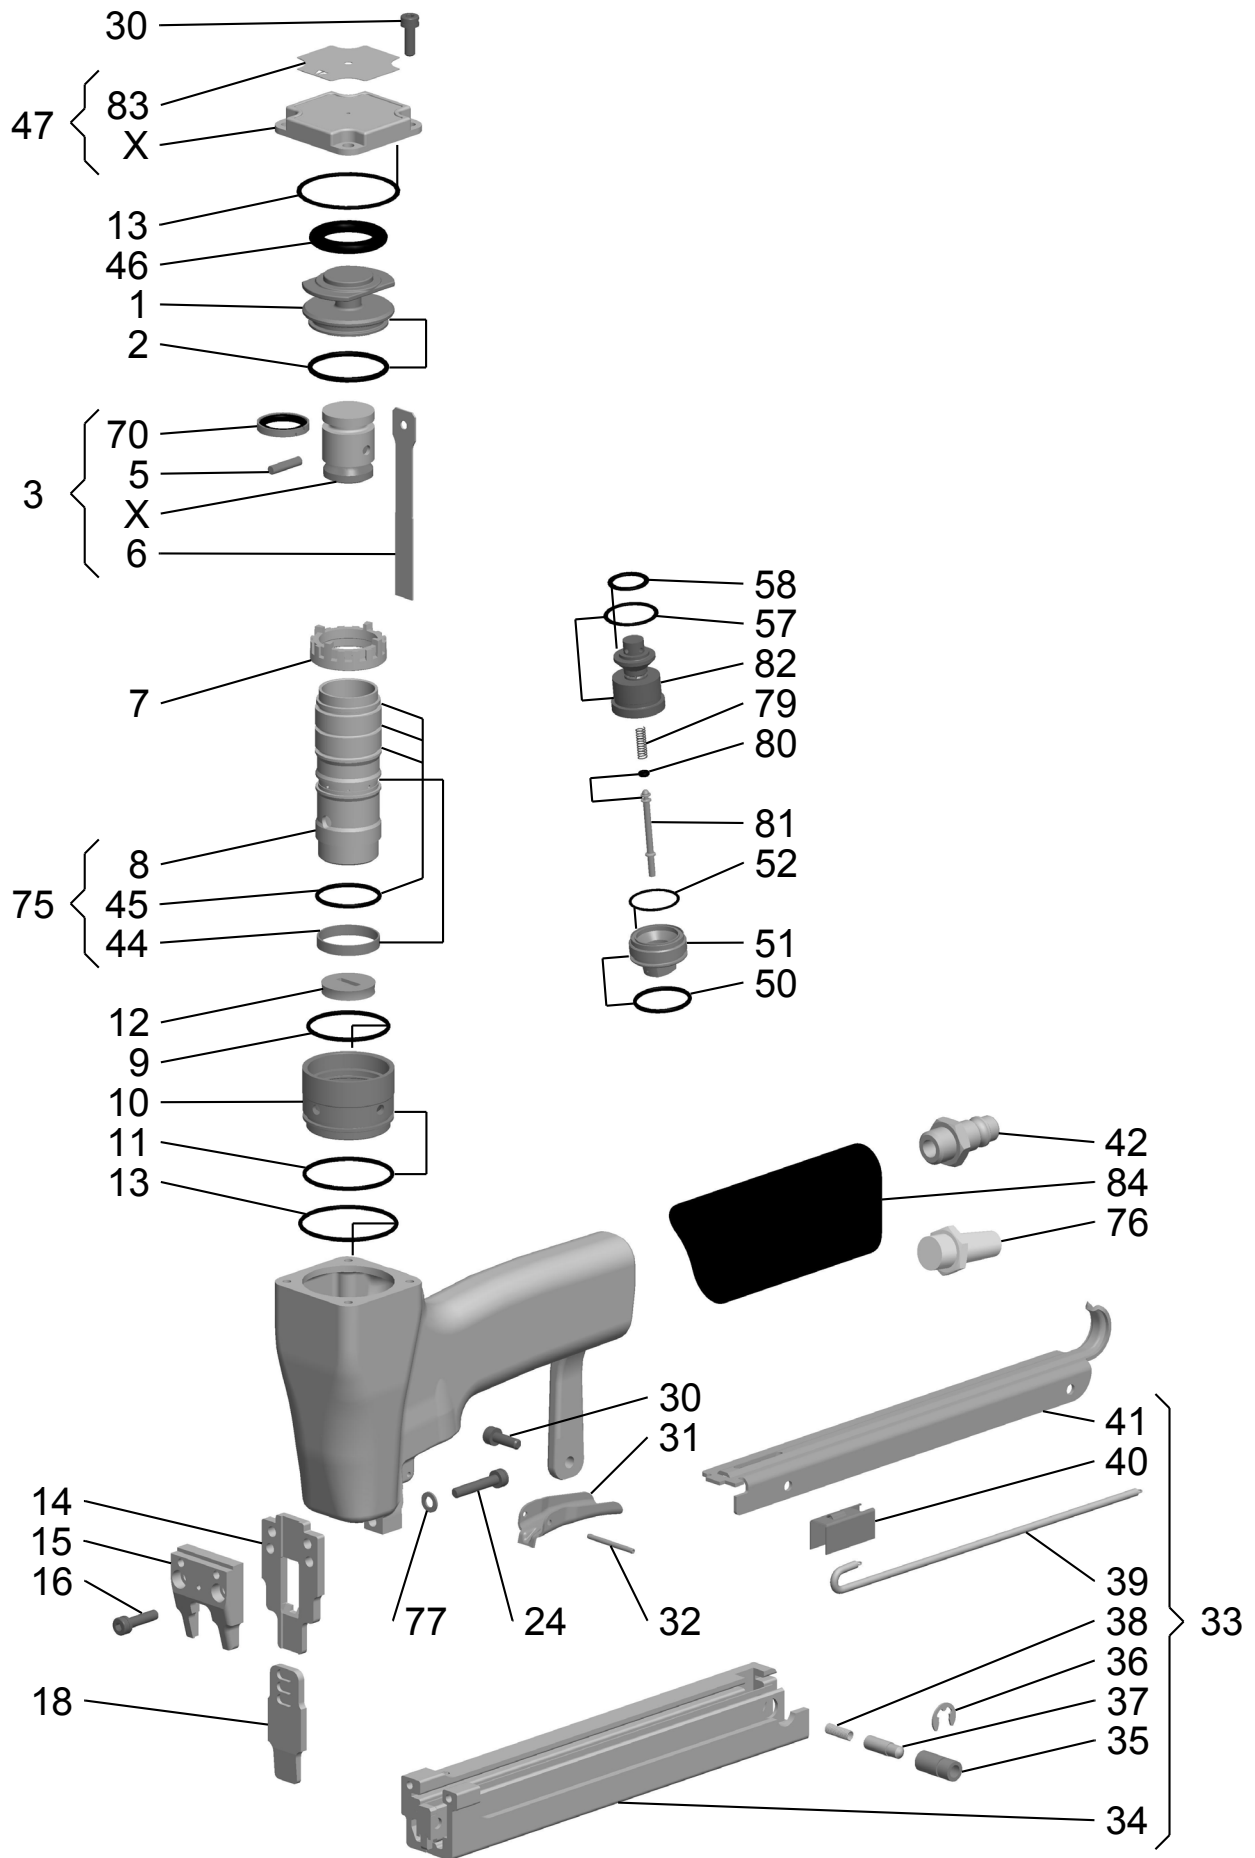

10

Parts list JK20-680

JK20-680

Teileliste JK20-680

When ordering please indicate
part number

Vid beställning var vänlig ange
artikelnummerna

Bei Bestellungen immer
Artikel-Nr. angeben

Pos.	Part No. Artikelnr. Artikel-Nr.	Part Name Benämning Benennung	Quantity		Antal Stückzahl
1	150436	Cylinder cap	Lock för cylinder foder	Zylinderdeckel	1
* 2	972177	O-ring	O-ring	O-ring	1
* 3	134102	Piston with driver long	Kolv kpl. med drivare lång	Kolben mit langem Treiber	1
4	134241	Piston with driver short	Kolv kpl. med drivare kort	Kolben mit kurzem Treiber	1
5	145099	Driver pin	Drivarhållarpinne	Stift	1
* 6	164039	Driver blade long	Drivare lång	Antriebsschne lang	1
* 6	164094	Driver blade short	Drivare kort	Antriebsschne kurz	1
7	150102	Cylinder top ring	Cylindertopping	Zylinderring	1
8	190066	Cylinder	Cylinderfoder	Zylinder	1
9	972007	O-ring	O-ring	O-ring	1
10	150409	Cage	Hylsat	Büchse	1
11	972071	O-ring	O-ring	O-ring	1
12	149054	Bumper	Kolvdämpare	Dämpfer	1
13	972023	O-ring	O-ring	O-ring	2
14	166212	Rear Nozzle plate	Bakre drivarstyrning	Führungsplatte	1
15	135613	Guide door	Fjäderhållare komplett	Abdeckplatte	1
16	946662	Screw	Skruv	Zylinderschraube	2
18	166209	Dorr	Dörr	Vorderplatte	1
24	946705	Screw	Skruv	Schraube	2
30	946608	Screw	Skruv	Zylinderschraube	5
31	165040	Trigger	Avtryckare	Abzug	1
32	945039	Tension pin	Spännstift	Spannstift	1
33	132218	Magazine short	Magasin kort	Magazin kurz	1
33	132223	Long magazine	Magasin lång	Magazin lang	1
34	132678	Rail short	Klammerbana kort	Führung kurz	1
34	132681	Rail long	Klammerbana long	Führung lang	1
35	150121	Lock cage	Spärrhylsa	Büchse	1
36	951037	Retainer	Spärryttare	Sicherungsring	1
37	160051	Lock piston	Låskolv	Stift	1
38	173052	Lock spring	Låsfjäder	Feder	1
* 39	173053	Feedre spring short	Frammatarfjäder kort	Magazinfeder kurz	1
* 39	173054	Feeder spring long	Frammatarfjäder lång	Magazinfeder lang	1
40	161118	Pusher	Frammatare	Schieber	1
41	170029	Magazine lid short	Magasinlock kort	Magazindeckel kurz	1
41	170030	Magazine lid long	Magasin lock lång	Magazindeckel lang	1
42	987023	Nipple	Nippel	Druckluftanschluss	1
44	148015	Seal back valve	Tätningring backventil	Dichtring	1
45	972028	O-ring	O-ring	O-ring	3
46	972185	O-ring	O-ring	O-ring	1
47	139460	Top cap	Lock	Deckel	1
50	972021	O-ring	O-ring	O-ring	1
51	146102	Nut	Mutter	Mutter	1
52	972040	O-ring	O-ring	O-ring	1
57	972039	O-ring	O-ring	O-ring	1
58	972030	O-ring	O-ring	O-ring	1
70	972124	Set of piston rings	Kolringssats	Kolbenring-Set	1
75	136074	Cylinder with seals	Cylinderfoder med tätningar	Zylinder mit Dichtungen	1
76	971004	Sound absorber	Ljuddämpare	Schalldämpfer	1
77	947008	Lock washer	Låsbricka	Sicherungsring	2
79	173066	Valve spring	Fjäder	Feder	1
80	972031	O-ring	O-ring	O-ring	1
81	191085	Valve stem	Ventilspindel	Ventilkolben	1
82	191085	Valve cage	Ventilhylsa	Ventilführung	1
83	110287	Warning label	Varningsskylt	Gefahrenschild	1
84	035292	Handle sleeve	Gummihantag	Griffhülse	1

* Recommended wear parts

* Rekommenderade slidelar

* Empfohlene Verschleissteile