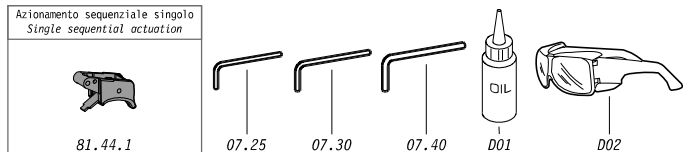

M2.438 B

cod. 1448230

Parti di ricambio - Spare parts - Ersatzteile - Pièces de rechange - Recambios
Ανταλλακτικά - Partes sobresselentes - Wisselstukken - Yedek parçalar - Reservdelar

Cod.	Descrizione	Description
00.04	O-Ring	O-Ring
00.08	O-Ring	O-Ring
00.09	O-Ring	O-Ring
00.12	O-Ring	O-Ring
00.14	O-Ring	O-Ring
00.15	O-Ring	O-Ring
00.18	O-Ring	O-Ring
00.38	O-Ring	O-Ring
00.45	O-Ring	O-Ring
00.48,5	Guarnizione	Gasket
01.37	O-Ring	O-Ring
01.38	O-Ring	O-Ring
01.43	O-Ring	O-Ring
01.51	O-Ring	O-Ring
02.30	O-Ring	O-Ring
03.04.5	Vite	Screw
04.00	Dado	Nut
04.10.1	Vite	Screw
05.10	Vite	Screw
05.14	Vite	Screw
05.16	Vite	Screw
05.25	Vite	Screw
05.30	Vite	Screw
07.25	Chiave esagonale	Hex. bar wrench
07.30	Chiave esagonale	Hex. bar wrench
07.40	Chiave esagonale	Hex. bar wrench
09.01	Anello elastico	Elastic ring
09.15	Rondella	Washer
09.18	Anello elastico	Elastic ring
10.10	O-Ring	O-Ring
10.55	O-Ring	O-Ring
12.16	Spina	Pin
12.20.1	Spina	Pin
21.48K	Corpo	Body
22.47K	Testa completa	Head unit
22.47	Testa	Head
23.41	Fondello	Case back
25.41.4	Silenziatore	Silencer
25.44	Deflettore	Exhaust deflector
26.42.4K	Cilindro	Cylinder
28.41	Guarnizione	Gasket
32.42	Ammortizzatore	Bumper
39.40	Guarnizione	Gasket
41.42K	Valvola	Valve
44.40	Guarnizione	Gasket
45.40K	Anello valvola	Ring
45.42K	Anello testa	Ring
50.41	Pulsante completo	Trigger valve assy
51.41K	Boccola	Valve housing
53.41K	Pistone servovalvola	Valve piston
54.41K	Pulsante	Trigger valve
55.41	Raccordo pulsante	Bush
57.42K	Tubo di scarico	Exhaust pipe
64.46	Carter	Hold down
71.41.2	Reggicaricatore	Support
72.22	Fermo carrello	Slider stop
72.41	Fermo carrello	Slider stop
75.43.7	Rinvio sicura	Referral safety
76.05.4	Perno	Pin
76.05.5	Perno	Pin
76.25.4	Regolatore	Controller
77.47	Guida sicura	Safety guide
78.41	Sicura	Safety
78.42.4	Sicura	Safety
80.45	Grilletto	Trigger
81.44	Grilletto comando	Trigger
81.44.1	Grilletto comando	Trigger
91.07	Molla	Spring
91.21	Molla	Spring
91.73	Molla	Spring
91.74	Molla	Spring
91.78	Molla	Spring
92.01X	Molla	Spring
93.40	Molla	Spring
94.41	Boccola	Bushing
95.41	Batterite	Driver
23.43.72K	Caricatore	Magazine
55.43.79	Carrello completo	Slider unit
65.40.72K	Carrello	Slider
65.40.72	Carrello	Slider
75.43.72	Spingipunto	Pusher
81.40.79	Controstina	Nose
97.43.72	Testina	Nose plate
D01	Boccetta olio	Oil
D02	Occhiali protettivi	Protective goggles