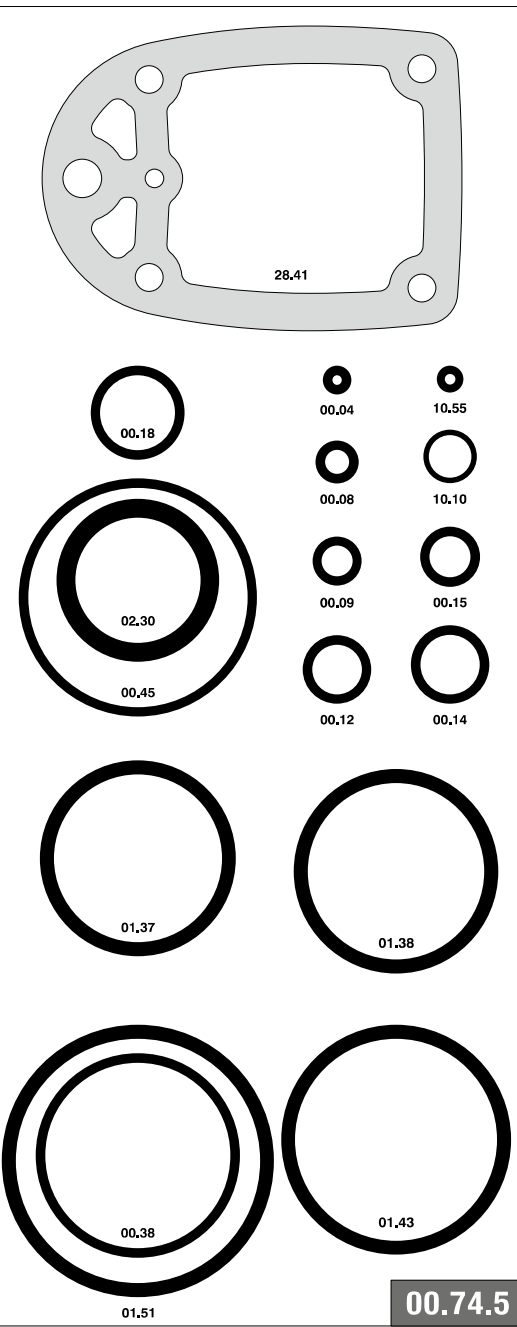

M2.438 B

cod. 1448230

Indice di modifica
Upgrade number **4**