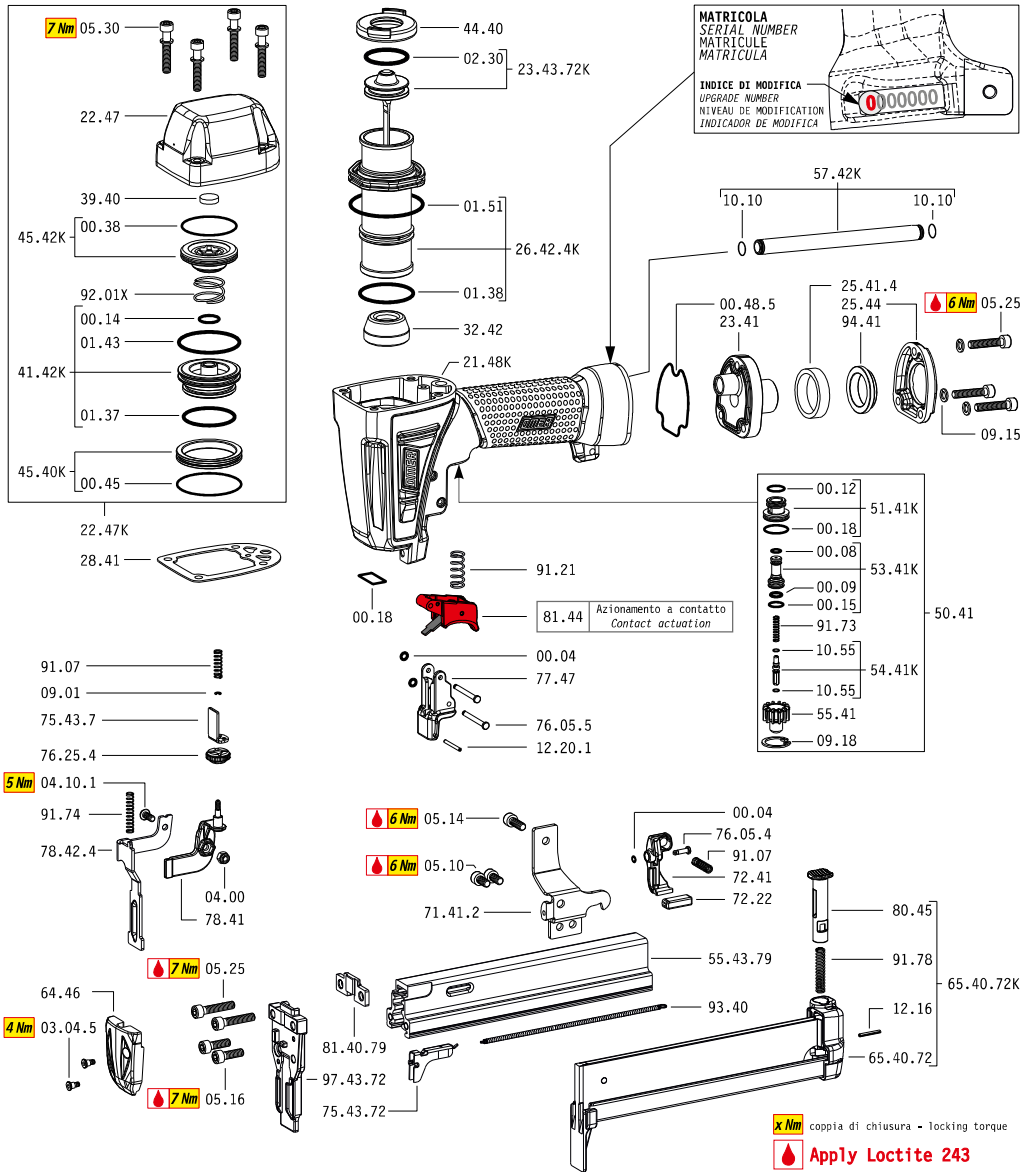

Parti di ricambio - Spare parts - Ersatzteile - Pièces de rechange - Recambios
Ανταλλακτικά - Partes sobresselentes - Wisselstukken - Yedek parçalar - Reservdelar