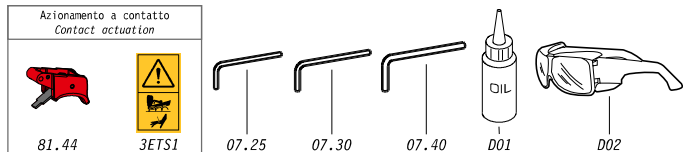

Dotazioni - Equipment - Ausstattung - Outillage - Dotaciones - Εξοπλισμός
Dotações - Uitrusting - Donanımlar - Utrustning

B12.450
cod. 1441200

Cod.	Descrizione	Description
00.04	O-Ring	O-Ring
00.08	O-Ring	O-Ring
00.09	O-Ring	O-Ring
00.12	O-Ring	O-Ring
00.14	O-Ring	O-Ring
00.15	O-Ring	O-Ring
00.18	O-Ring	O-Ring
00.38	O-Ring	O-Ring
00.45	O-Ring	O-Ring
00.48.5	Guarnizione	Gasket
01.37	O-Ring	O-Ring
01.38	O-Ring	O-Ring
01.43	O-Ring	O-Ring
01.51	O-Ring	O-Ring
02.30	O-Ring	O-Ring
04.06.5	Vite	Screw
04.16	Vite	Screw
05.10	Vite	Screw
05.10.2	Vite	Screw
05.14	Vite	Screw
05.25	Vite	Screw
05.30	Vite	Screw
07.25	Chiave esagonale	Hex. bar wrench
07.30	Chiave esagonale	Hex. bar wrench
07.40	Chiave esagonale	Hex. bar wrench
09.01	Anello elastico	Elastic ring
09.15	Rondella	Washer
09.18	Anello elastico	Elastic ring
10.10	O-Ring	O-Ring
10.55	O-Ring	O-Ring
12.16.1	Spina	Pin
12.20.1	Spina	Pin
13.16.2	Spina	Pin
13.22.2	Spina	Pin
21.47K	Corpo	Body
22.47K	Testa completa	Head unit
22.47	Testa	Head
23.41	Fondello	Case back
25.41.4	Silenziatore	Silencer
25.44	Deflettore	Exhaust deflector
26.42.4K	Cilindro	Cylinder
28.41	Guarnizione testa	Head gasket
32.42	Ammortizzatore	Bumper
39.40	Guarnizione	Seal
41.42K	Valvola	Valve
44.40	Guarnizione	Gasket
45.40K	Anello valvola	Ring
45.42K	Anello testa	Ring
50.41	Pulsante completo	Trigger valve ass'y
51.41K	Boccola pulsante	Trigger valve housing
53.41K	Pistone servovalvola	Valve piston
54.41K	Pulsante	Trigger valve
55.41	Raccordo pulsante	Bush
57.42K	Tubo scarico	Exhaust pipe
64.40	Fondello	Case back
70.40	Puntale	Tip
71.40.2	Reggicaricatore	Support
74.44	Staffa testina	Head bracket
75.43.7	Rinvio sicura	Referral safety
76.05.5	Perno	Pin
76.25.4	Regolatore	Controller
77.46.2	Guida testina	Head guide
77.47	Guida sicura	Safety guide
78.43	Sicura	Safety
80.41	Grilletto chiusura	Trigger
80.46	Grilletto testina	Trigger
81.44	Grilletto comando	Trigger
81.44.1	Grilletto comando	Trigger
87.41	Portamolla	Spring holder
87.42	Segnalatore	Tracker
90.42	Molla	Spring
91.02	Molla	Spring
91.07	Molla	Spring
91.21	Molla	Spring
91.41.4	Molla	Spring
91.73	Molla	Spring
92.01	Molla	Spring
93.44	Molla	Spring
94.41	Boccola	Bushing
23.40.22K	Batterie	Driver
52.40.22	Caricatore	Magazine
62.40.22	Carrello	Slider
72.40.22	Spingipunto	Pusher
85.40.22	Controtestina	Nose
94.40.22	Testina	Nose plate
94.40	Boccetta olio	Oil
D01	Occhiali protettivi	Protective goggles
D02	Occhiali protettivi	Protective goggles