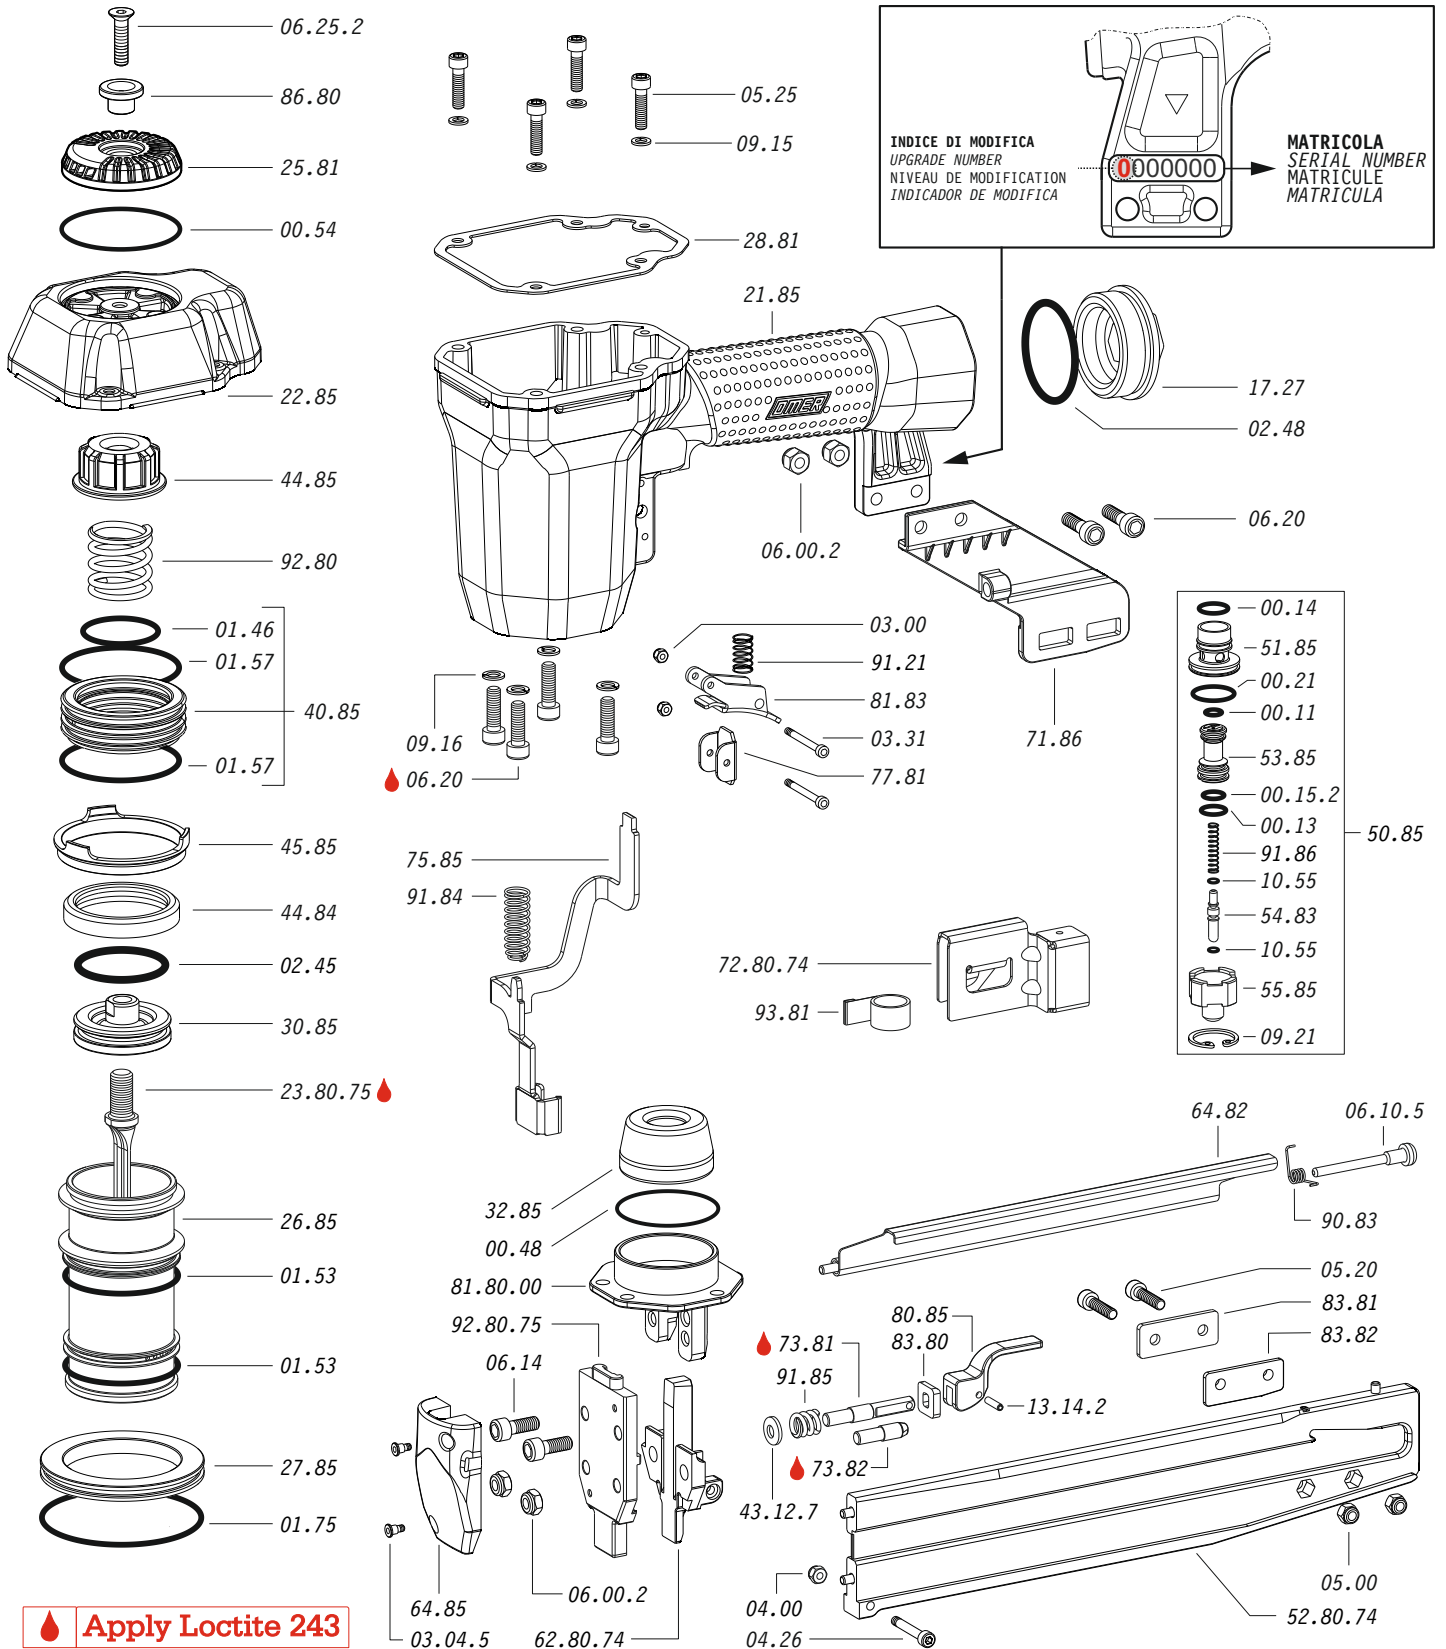

Parti di ricambio - Spare parts - Ersatzteile - Pièces de rechange - Piezas de repuesto
Ανταλλακτικά - Partes sobresselentes - Wisselstukken - Reservedele