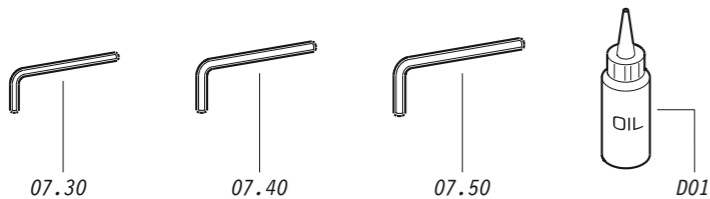

PL 110 SJ

cod. 12368510

Parti di ricambio - Spare parts - Ersatzteile - Pièces de rechange - Piezas de repuesto
Ανταλλακτικά - Partes sobresselentes - Wisselstukken - Reservedele

Cod.	Descrizione	Description
00.08	O-Ring	O-Ring
00.10	O-Ring	O-Ring
00.12	O-Ring	O-Ring
00.13	O-Ring	O-Ring
00.14	O-Ring	O-Ring
00.15	O-Ring	O-Ring
00.18	O-Ring	O-Ring
00.35	O-Ring	O-Ring
00.37	O-Ring	O-Ring
00.40	O-Ring	O-Ring
01.32	O-Ring	O-Ring
01.35	O-Ring	O-Ring
01.38	O-Ring	O-Ring
01.40	O-Ring	O-Ring
01.41	O-Ring	O-Ring
02.28	O-Ring	O-Ring
02.30	O-Ring	O-Ring
02.32	O-Ring	O-Ring
04.06.5	Vite	Screw
04.10	Vite	Screw
04.16	Vite	Screw
05.10	Vite	Screw
05.12	Vite	Screw
05.20	Vite	Screw
05.30	Vite	Screw
06.20	Vite	Screw
07.30	Chiave esagonale	Hex. bar wrench
07.40	Chiave esagonale	Hex. bar wrench
07.50	Chiave esagonale	Hex. bar wrench
09.02	Anello elastico	Elastic ring
09.14.2	Anello elastico	Elastic ring
09.18	Anello elastico	Elastic ring
10.55	O-Ring	O-Ring
12.66.1	Spina	Pin
17.28	Tappo	Inlet cap
21.28	Corpo	Body
22.22	Testa	Head
25.21	Deflettore	Exhaust deflector
26.23	Cilindro	Cylinder
28.20	Guarnizione testa	Head gasket
29.20	Bronzina	Bronze ring
31.20	Pistone Ganascia	Jaw's piston
32.22	Ammortizzatore	Bumper
39.40	Guarnizione scarico	Exhaust seal
40.22	Valvola completa	Valve ass'y
42.21.1	Sede Valvola	Valve housing
43.14.7	Rondella	Washer
43.22	Rondella	Washer
44.22	Guarnizione	Gasket
44.23	Ammortizzatore Sup.	Upper bumper
44.24	Ammortizzatore Inf.	Lower bumper
45.21	Anello valvola	Ring
50.24	Pulsante completo	Trigger valve ass'y
51.23	Boccola pulsante	Trigger valve housing
53.22	Pistone servovalvola	Valve piston
53.24	Pistone servovalvola	Valve piston
54.41	Pulsante	Trigger valve
55.41	Raccordo pulsante	Bush
68.22	Distanziale rondella	Pacer
69.20	Gruppo ganascia	Jaw kit
69.21	Ribattitore	Riveter
70.25	Protezione	Guard
71.21.1	Reggicaricatore	Support
72.21	Fermo carrello	Slider-Stop
74.22	Staffa	Hanger
76.04	Perno	Pin
76.05	Perno	Pin
76.45	Perno carter	Pin
77.44	Guida sicura	Safety guide
80.08	Grilletto chiusura	Trigger
81.40.2	Grilletto comando	Trigger
81.42	Controgrilletto	Trigger safety
90.07	Molla carter	Spring
90.10	Molla	Spring
91.22	Molla	Spring
91.73	Molla	Spring
92.01X	Molla	Spring
93.07	Molla	Spring
21.20.11	Battente	Driver
53.05.88	Caricatore	Magazine
60.22.88	Carrello	Slider
70.00.45	Spingipunto	Pusher
82.20.40	Controtestina	Nose
90.22.11	Testina	Nose plate
D01	Bocchetta olio	Oiler