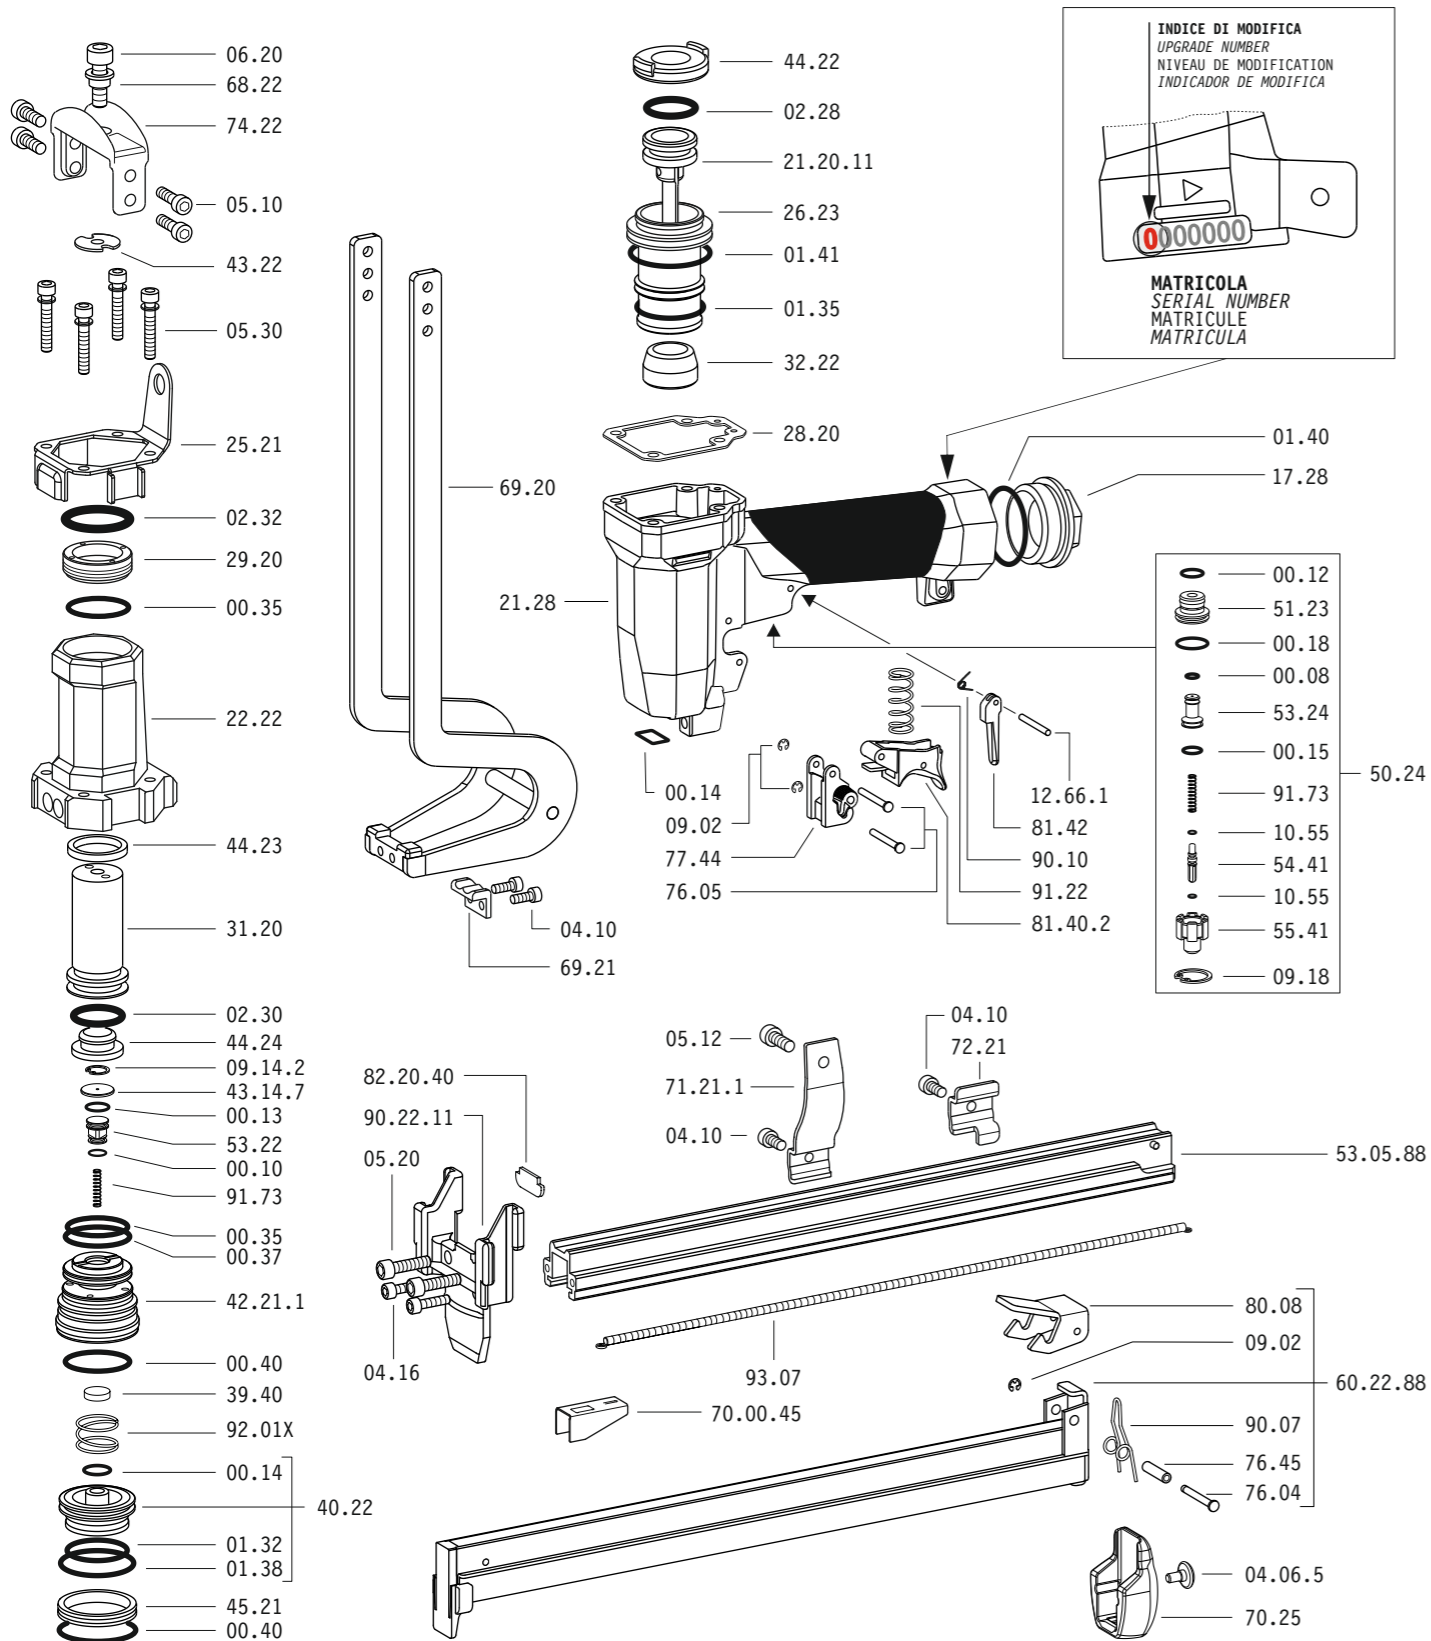

Parti di ricambio - Spare parts - Ersatzteile - Pièces de rechange - Piezas de repuesto
Ανταλλακτικά - Partes sobresselentes - Wisselstukken - Reservedele