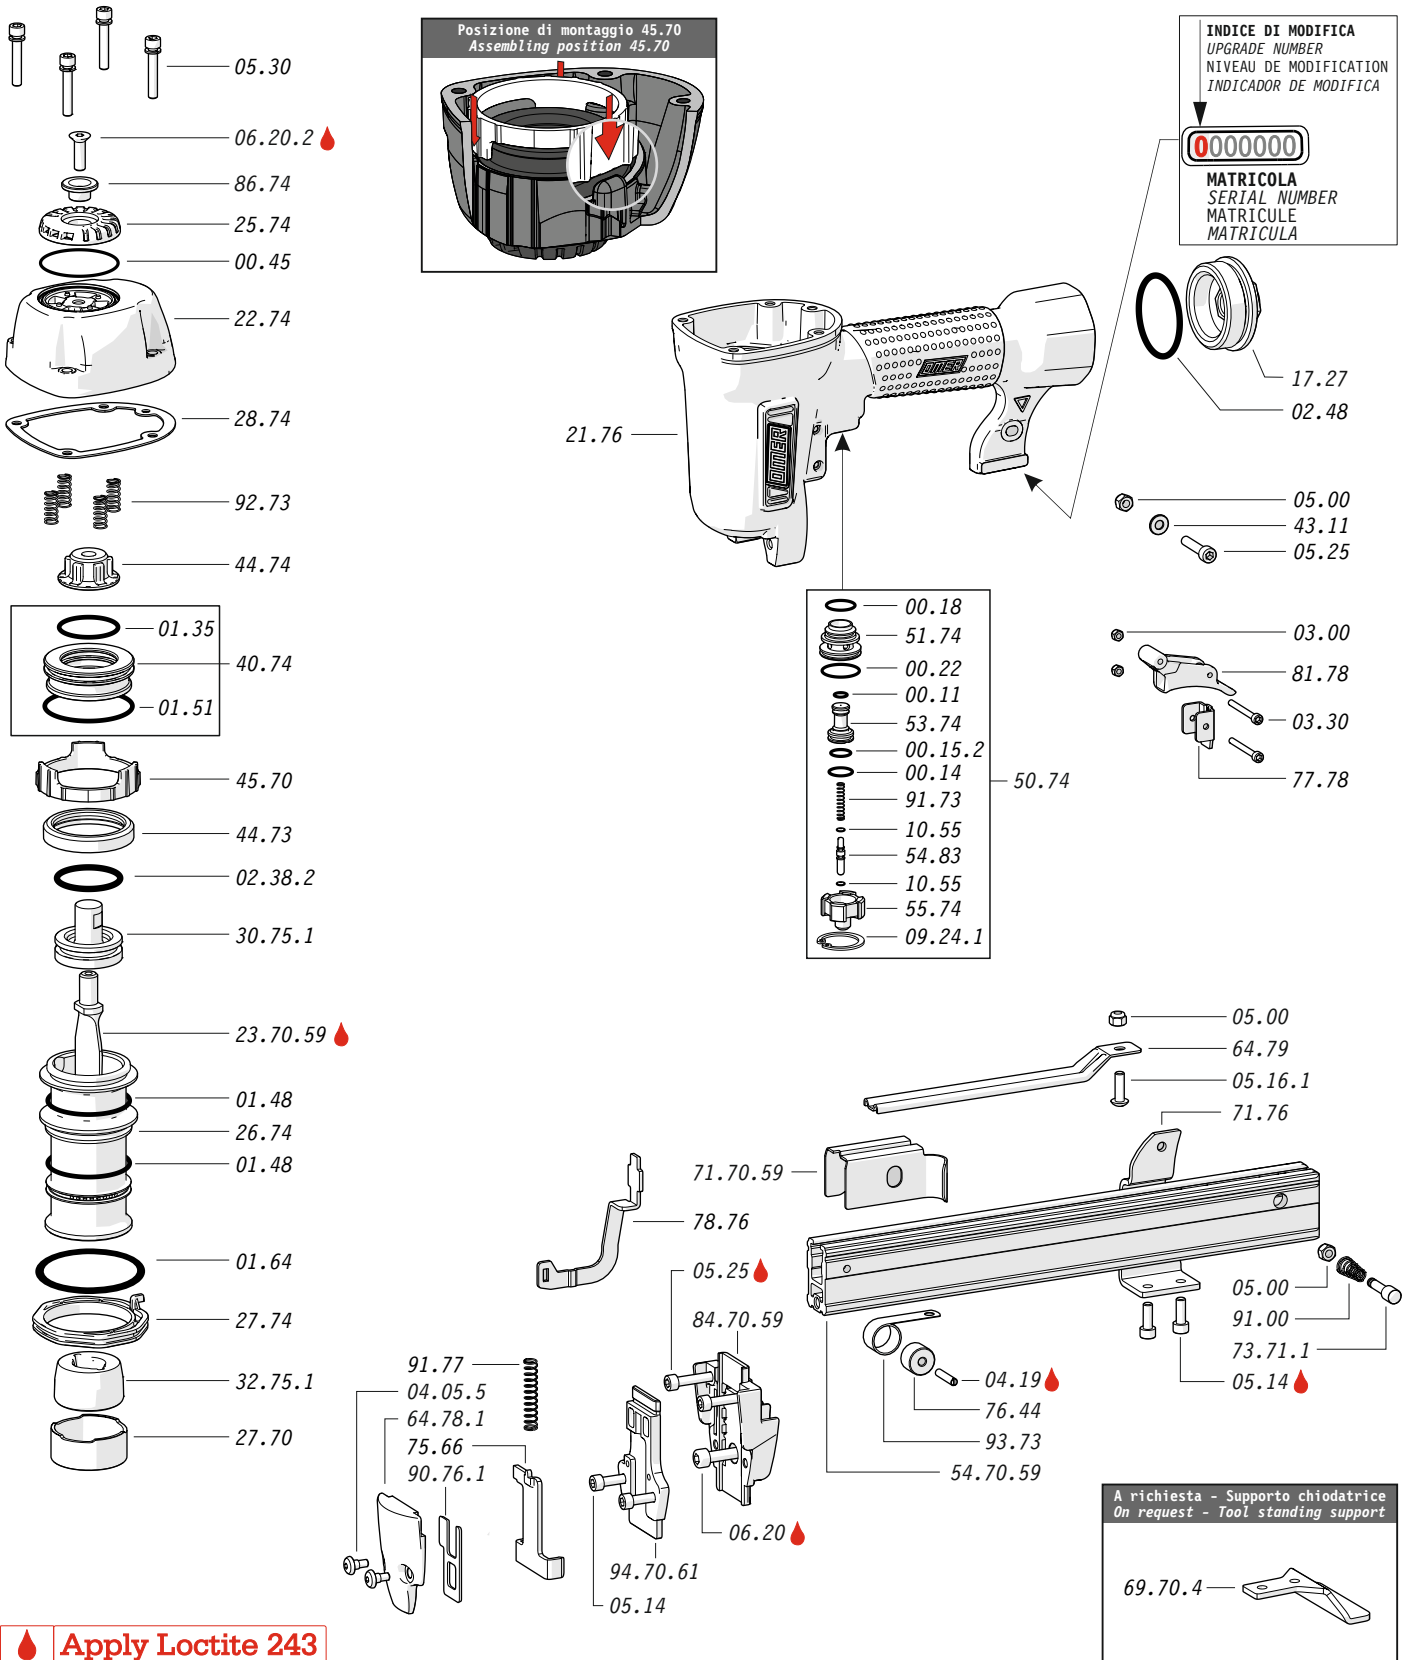

Parti di ricambio - Spare parts - Ersatzteile - Pièces de rechange - Piezas de repuesto
 Ανταλλακτικά - Partes sobresselentes - Wisselstukken - Reservedele

Apply Loctite 243

Dotazioni - Equipment - Ausrüstung - Équipements - Equipamiento - Παρεχόμενα
 Equipamento - Uitrusting - Udstyr

WK.738
 cod. 1749310