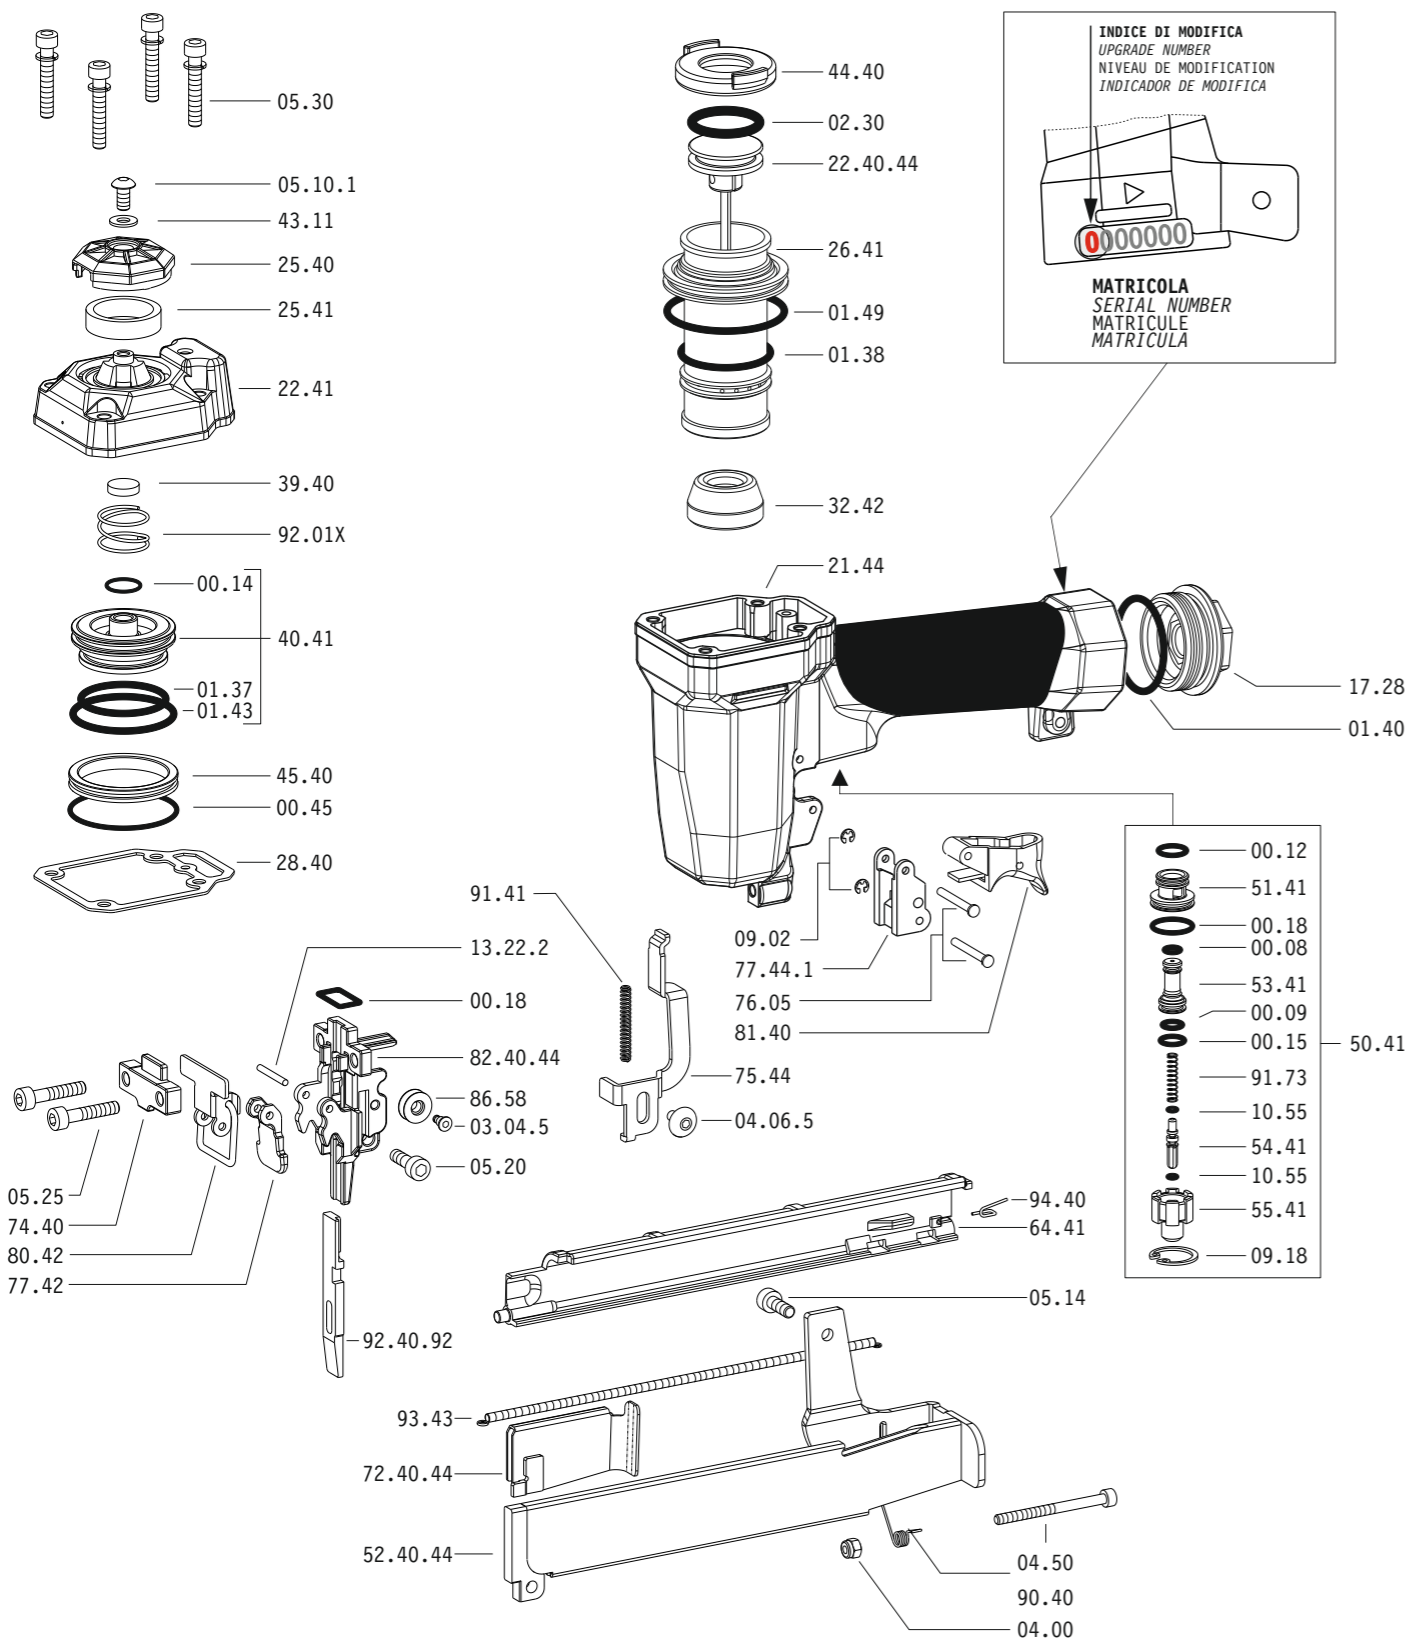

Parti di ricambio - Spare parts - Ersatzteile - Pièces de rechange - Piezas de repuesto
Ανταλλακτικά - Partes sobresselentes - Wisselstukken - Reservedele