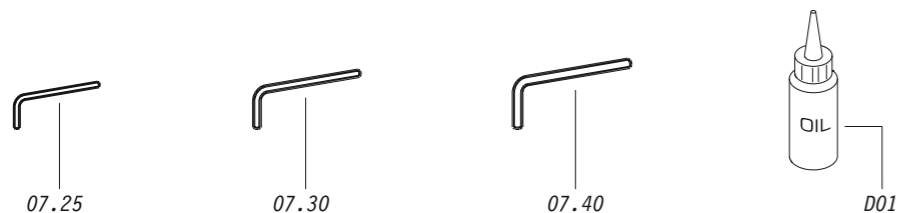

SG44.32

cod. 1427800

Parti di ricambio - Spare parts - Ersatzteile - Pièces de rechange - Piezas de repuesto
Ανταλλακτικά - Partes sobresselentes - Wisselstukken - Reservedele

Cod.	Descrizione	Description
00.08	O-Ring	O-Ring
00.09	O-Ring	O-Ring
00.12	O-Ring	O-Ring
00.14	O-Ring	O-Ring
00.15	O-Ring	O-Ring
00.18	O-Ring	O-Ring
00.19	O-Ring	O-Ring
00.45	O-Ring	O-Ring
01.37	O-Ring	O-Ring
01.38	O-Ring	O-Ring
01.40	O-Ring	O-Ring
01.43	O-Ring	O-Ring
01.49	O-Ring	O-Ring
02.30	O-Ring	O-Ring
03.04.5	Vite	Screw
04.00	Dado	Nut
04.06.5	Vite	Screw
04.50	Vite	Screw
05.10.1	Vite	Screw
05.14	Vite	Screw
05.20	Vite	Screw
05.25	Vite	Screw
05.30	Vite	Screw
07.25	Chiave esagonale	Hex. bar wrench
07.30	Chiave esagonale	Hex. bar wrench
07.40	Chiave esagonale	Hex. bar wrench
09.02	Anello elastico	Elastic ring
09.18	Anello elastico	Elastic ring
10.55	O-Ring	O-Ring
13.22.2	Spina	Pin
17.28	Tappo	Inlet cap
21.44	Corpo	Body
22.41	Testa	Head
25.40	Deflettore	Exhaust deflector
25.41	Silenziatore	Silencer
26.41	Cilindro	Cylinder
28.40	Guarnizione testa	Head gasket
32.42	Ammortizzatore	Bumper
39.40	Guarnizione scarico	Exhaust seal
40.41	Valvola completa	Valve ass'y
43.11	Rondella	Washer
44.40	Guarnizione	Gasket
45.40	Anello valvola	Ring
50.41	Pulsante completo	Trigger valve ass'y
51.41	Boccola pulsante	Trigger valve housing
53.41	Pistone servovalvola	Valve piston
54.41	Pulsante	Trigger valve
55.41	Raccordo pulsante	Bush
64.41	Carter	Hold down
74.40	Staffa testina	Nose guide
75.44	Sicura	Safety
76.05	Perno	Pin
77.42	Guida testina	Safety nose plate
77.44.1	Guida sicura	Safety guide
80.42	Grilletto testina	Nose plate lock
81.40	Grilletto comando	Trigger
86.58	Carrucola	Pulley
90.40	Molla	Spring
91.41	Molla	Spring
91.73	Molla	Spring
92.01X	Molla	Spring
93.43	Molla	Spring
94.40	Molla	Spring
22.40.44	Battente	Driver
52.40.44	Caricatore	Magazine
72.40.44	Spingipunto	Pusher
82.40.44	Controtestina	Nose
92.40.92	Testina	Nose plate
D01	Bocchetta olio	Oiler