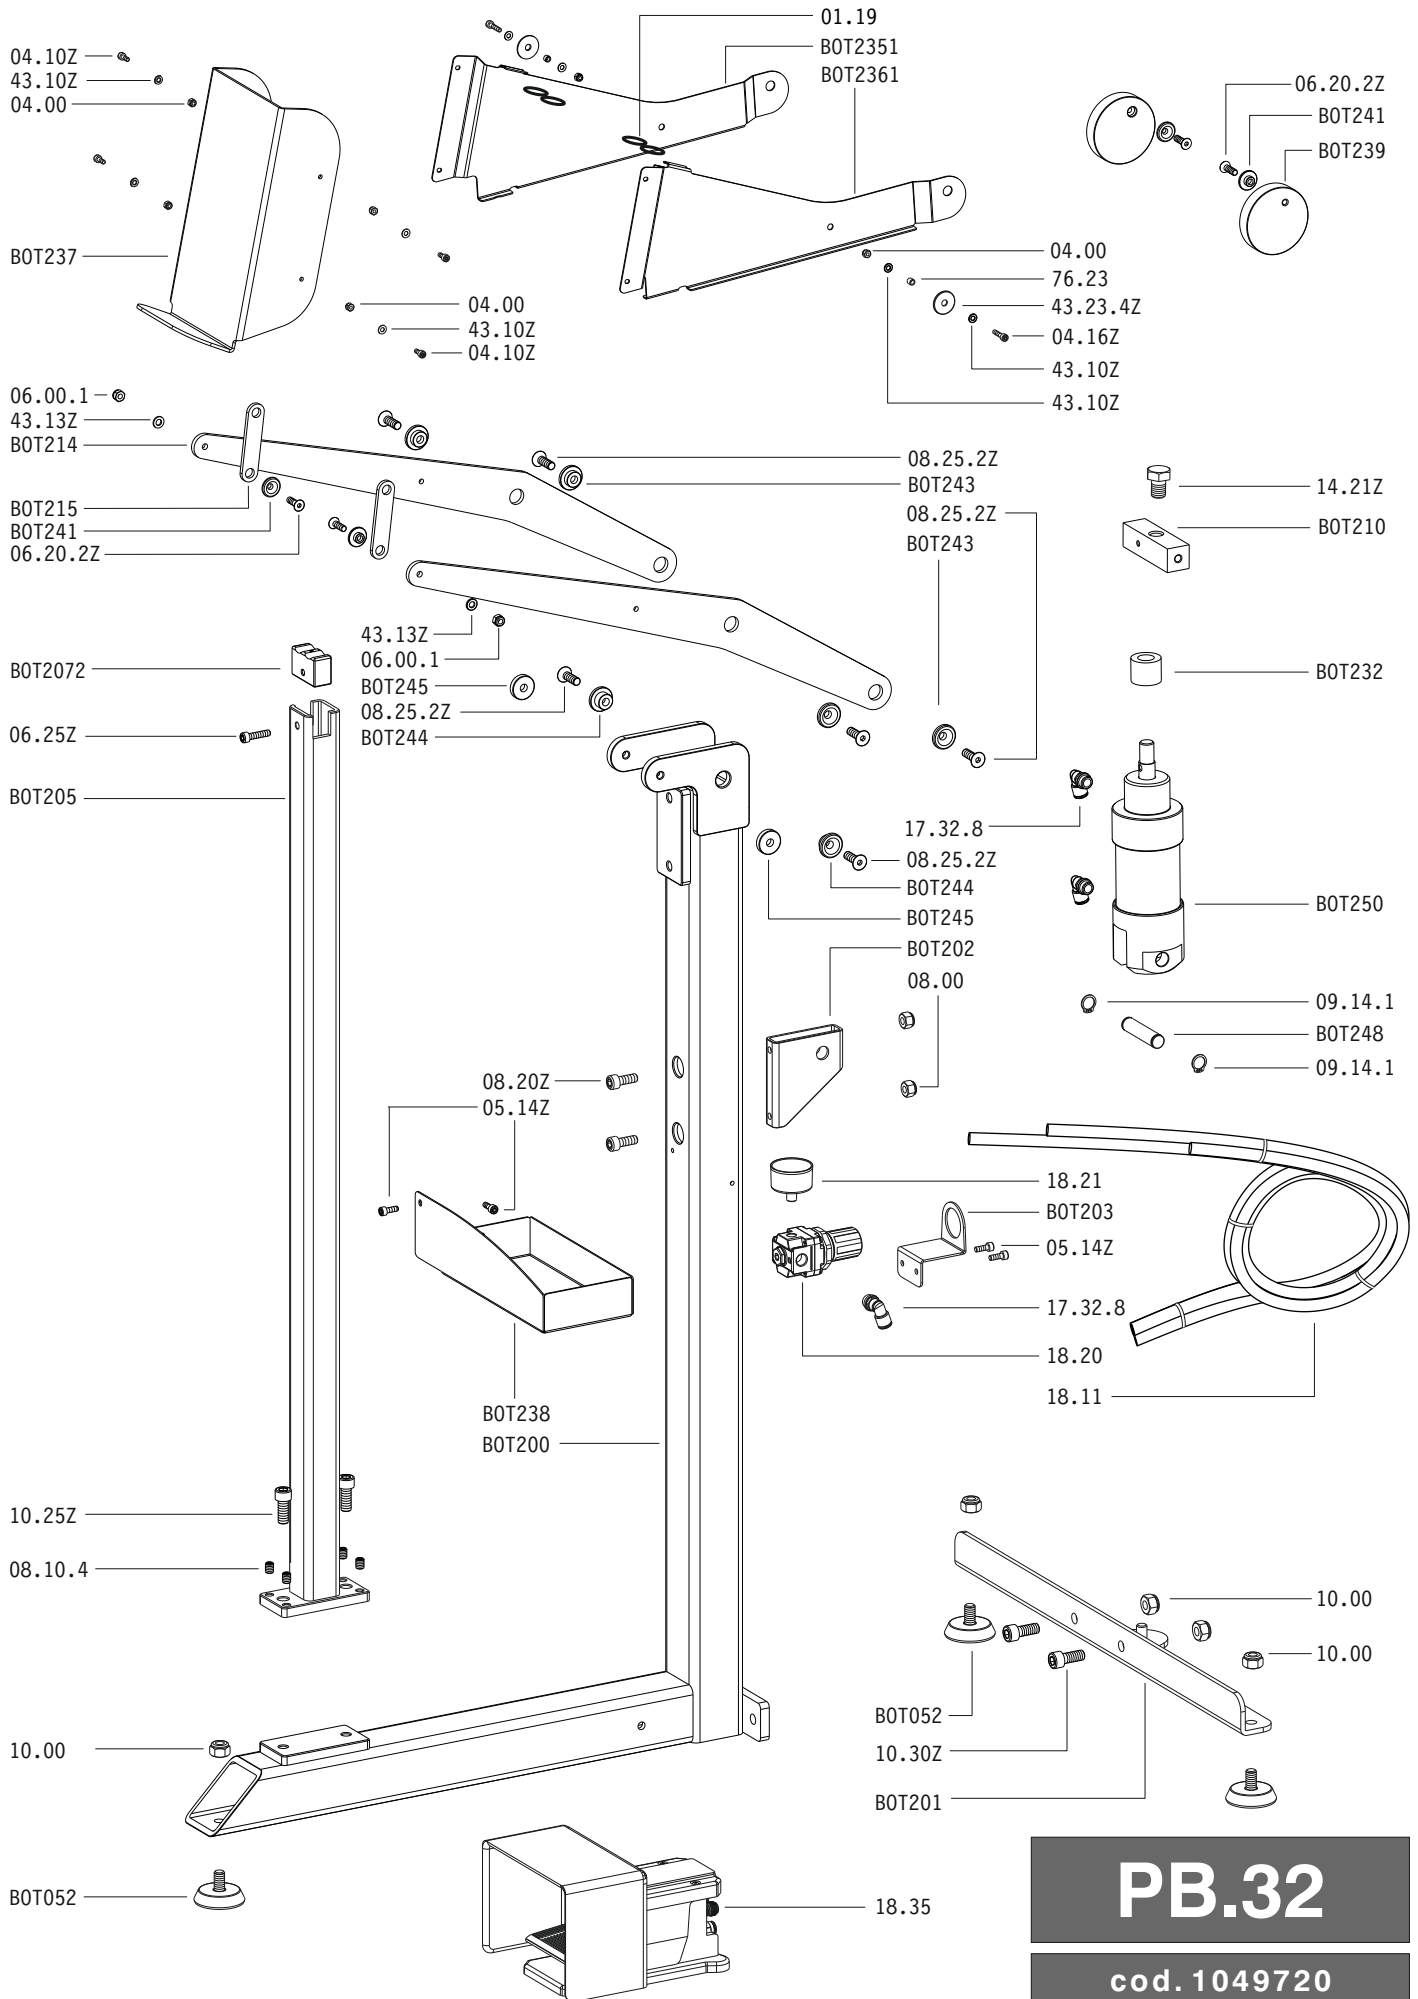

Parti di ricambio - Spare parts - Ersatzteile - Pièces de rechange - Piezas de repuesto
 Ανταλλακτικά - Partes sobresselentes - Tabel te raadplegen - Reservedele

PB.32
 cod. 1049720

1049720_PB32_4 191214 IV