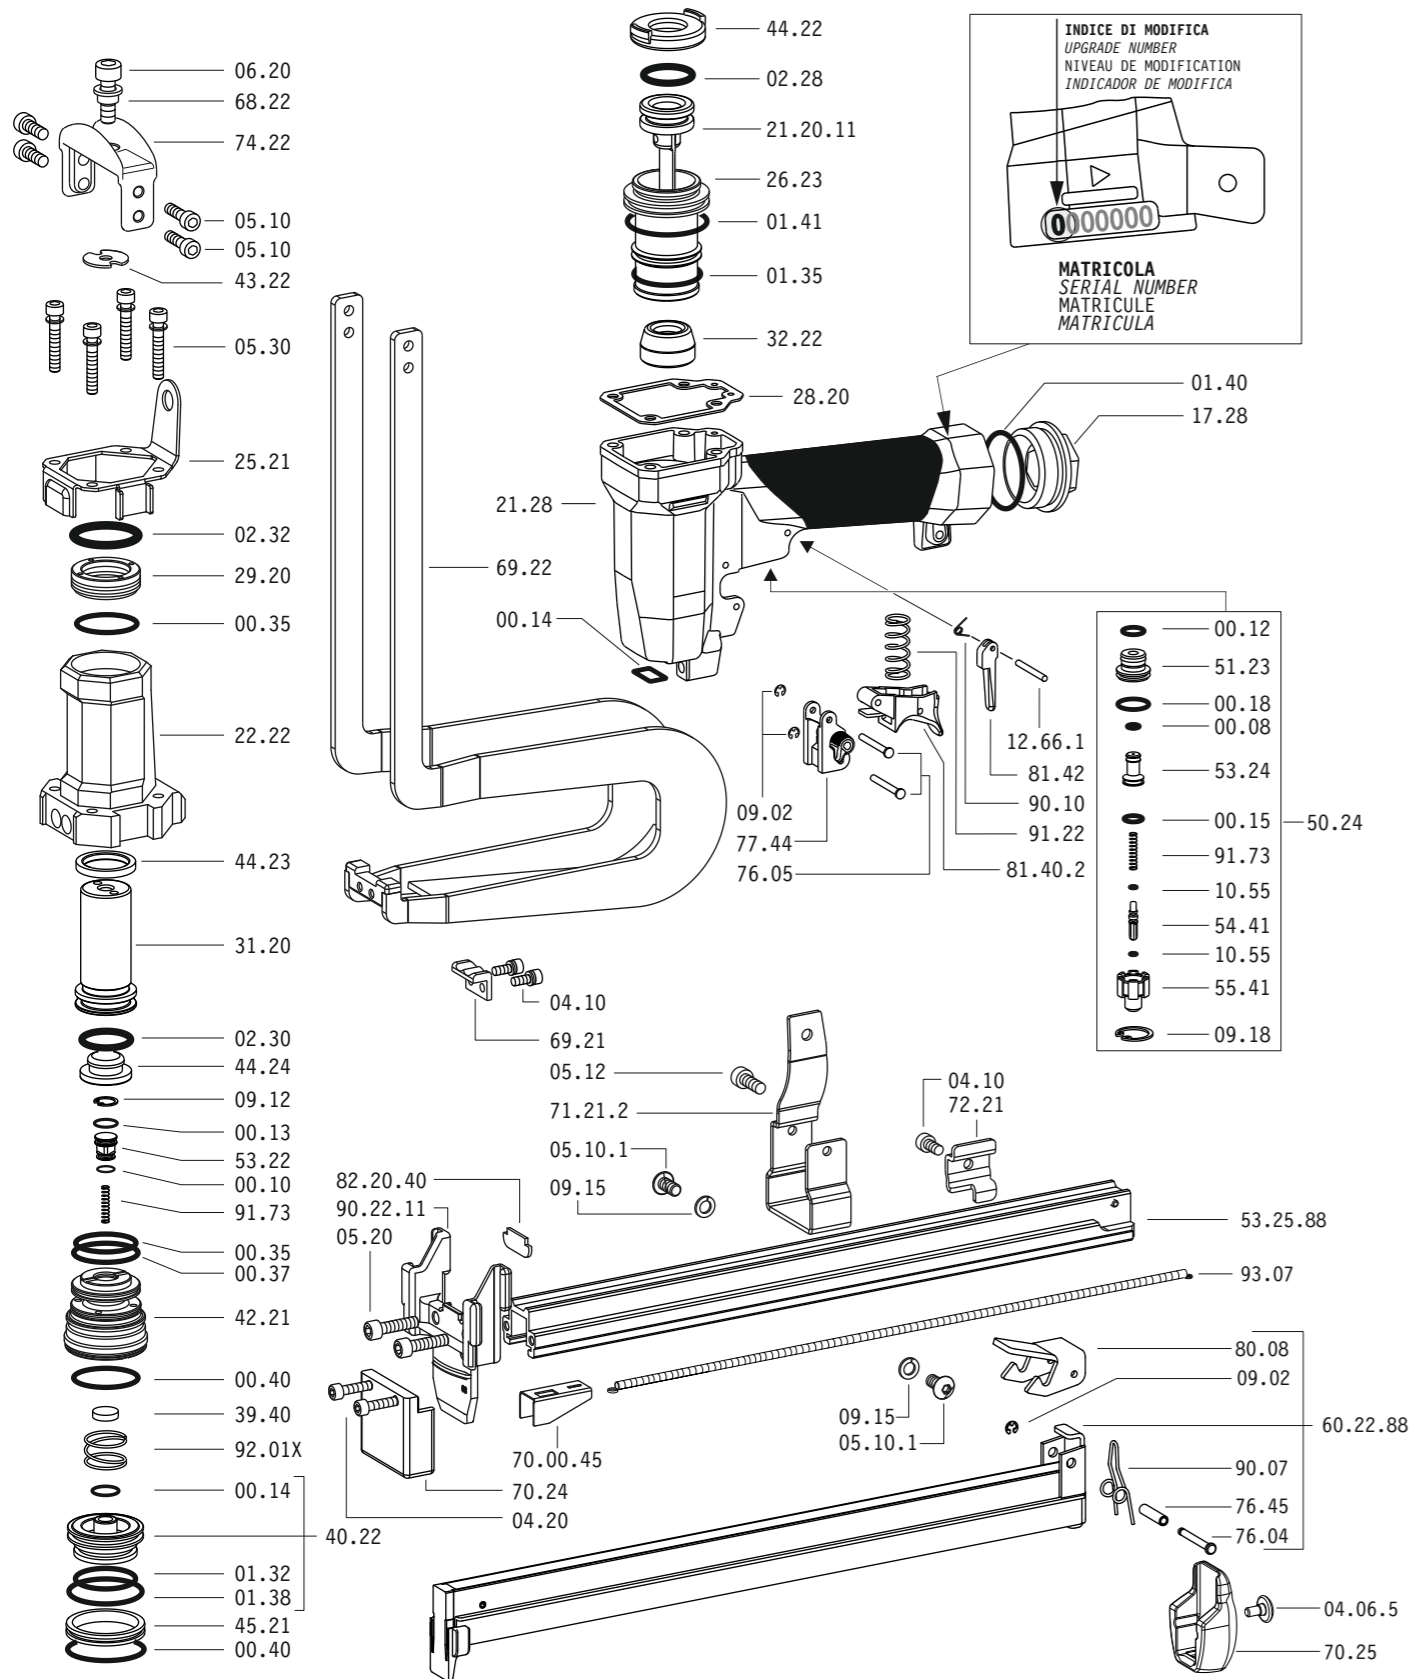

Parti di ricambio - Spare parts - Ersatzteile - Pièces de rechange - Piezas de repuesto
Ανταλλακτικά - Partes sobresselentes - Tabel te raadplegen - Reservedele

Dotazioni - Equipment - Ausrüstung - Équipements - Equipamiento - Παρεχόμενα
Equipamento - Uitrusting - Udstyr