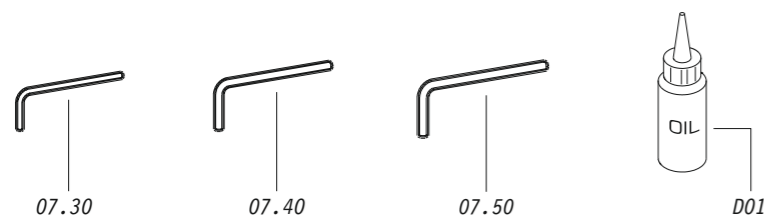

PL 110 LJ

cod. 12268530

Parti di ricambio - Spare parts - Ersatzteile - Pièces de rechange - Piezas de repuesto
Ανταλλακτικά - Partes sobresselentes - Tabel te raadplegen - Reservedele

Cod.	Descrizione	Description
00.08	O-Ring	O-Ring
00.10	O-Ring	O-Ring
00.12	O-Ring	O-Ring
00.13	O-Ring	O-Ring
00.14	O-Ring	O-Ring
00.15	O-Ring	O-Ring
00.18	O-Ring	O-Ring
00.35	O-Ring	O-Ring
00.37	O-Ring	O-Ring
00.40	O-Ring	O-Ring
01.32	O-Ring	O-Ring
01.35	O-Ring	O-Ring
01.38	O-Ring	O-Ring
01.40	O-Ring	O-Ring
01.41	O-Ring	O-Ring
02.28	O-Ring	O-Ring
02.30	O-Ring	O-Ring
02.32	O-Ring	O-Ring
04.06.5	Vite	Screw
04.10	Vite	Screw
04.20	Vite	Screw
05.10	Vite	Screw
05.10.1	Vite	Screw
05.12	Vite	Screw
05.20	Vite	Screw
05.30	Vite	Screw
06.20	Vite	Screw
07.30	Chiave esagonale	Hex. bar wrench
07.40	Chiave esagonale	Hex. bar wrench
07.50	Chiave esagonale	Hex. bar wrench
09.02	Anello elastico	Elastic ring
09.12	Anello elastico	Elastic ring
09.15	Rondella	Washer
09.18	Anello elastico	Elastic ring
10.55	O-Ring	O-Ring
12.66.1	Spina	Pin
17.28	Tappo	Inlet cap
21.28	Corpo	Body
22.22	Testa	Head
25.21	Deflettore	Exhaust deflector
26.23	Cilindro	Cylinder
28.20	Guarnizione testa	Head gasket
29.20	Bronzina	Bronze ring
31.20	Pistone Ganascia	Jaw's piston
32.22	Ammortizzatore	Bumper
39.40	Guarnizione scarico	Exhaust seal
40.22	Valvola completa	Valve ass'y
42.21	Sede Valvola	Valve housing
43.22	Rondella	Washer
44.22	Guarnizione	Gasket
44.23	Ammortizzatore Sup	Upper bumper
44.24	Ammortizzatore Inf	Lower bumper
45.21	Anello valvola	Ring
50.24	Pulsante completo	Trigger valve ass'y
51.23	Boccola pulsante	Trigger valve housing
53.22	Pistone servovalvola	Valve piston
53.24	Pistone servovalvola	Valve piston
54.41	Pulsante	Trigger valve
55.41	Raccordo pulsante	Bush
68.22	Distanziale rondella	Spacer
69.22	Gruppo ganascia	Jaw kit
69.21	Ribattitore	Riveter
70.24	Appoggio	Support
70.25	Protezione	Guard
71.21.2	Reggicaricatore	Support
72.21	Fermo carrello	Slider-Stop
74.22	Staffa	Hanger
76.04	Perno	Pin
76.05	Perno	Pin
76.45	Perno carter	Pin
77.44	Guida sicura	Safety guide
80.08	Grilletto chiusura	Trigger
81.40.2	Grilletto comando	Trigger
81.42	Controgrilletto	Trigger safety
90.07	Molla carter	Spring
90.10	Molla	Spring
91.22	Molla	Spring
91.73	Molla	Spring
92.01X	Molla	Spring
93.07	Molla	Spring
21.20.11	Battente	Driver
53.25.88	Caricatore	Magazine
60.22.88	Carrello	Slider
70.00.45	Spingipunto	Pusher
82.20.40	Controtestina	Nose
90.22.11	Testina	Nose plate
D01	Bocchetta olio	Oiler