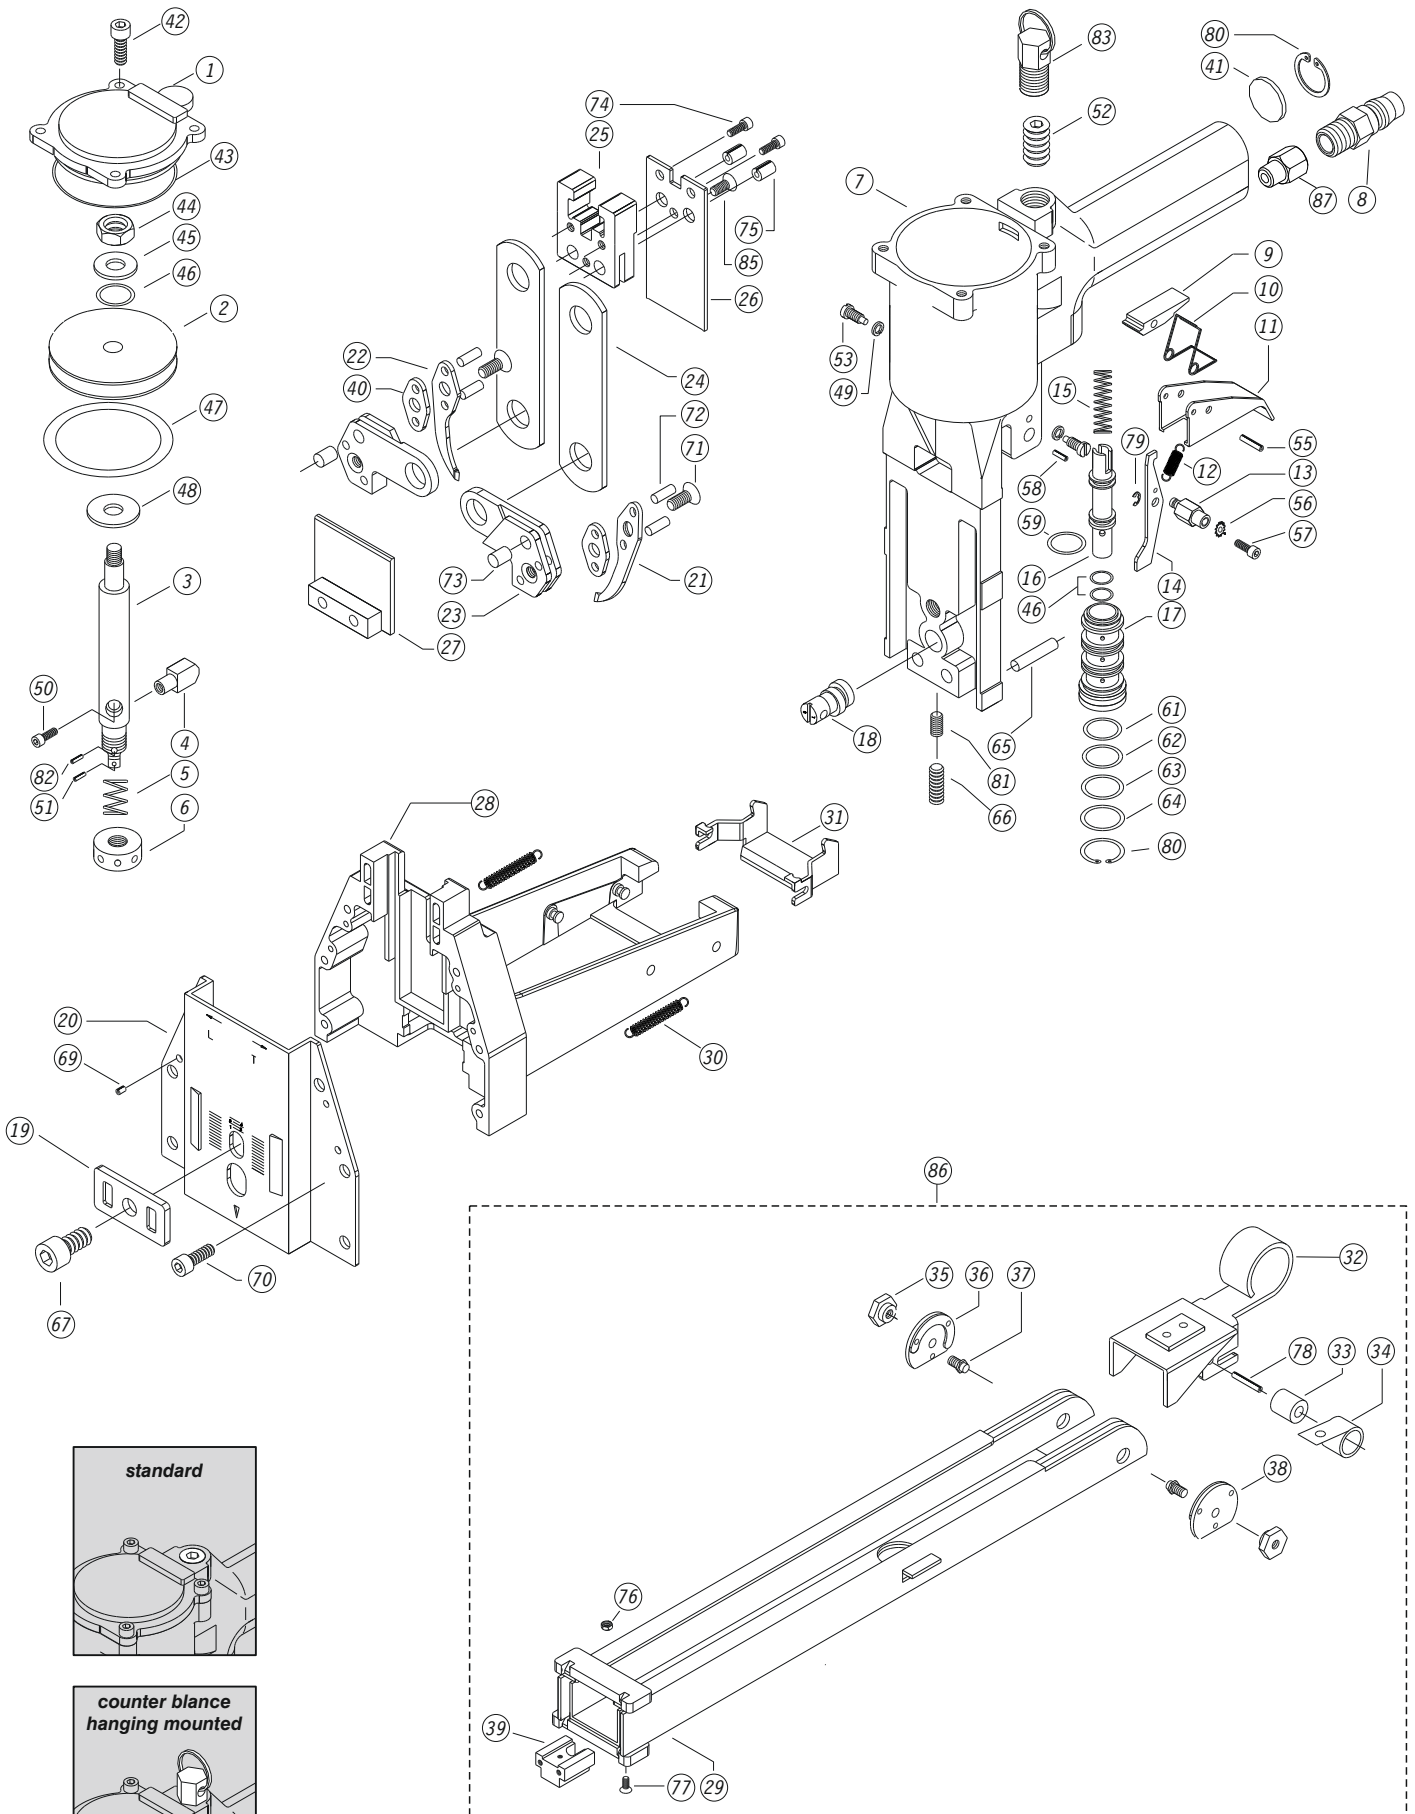

Parti di ricambio - Spare parts - Ersatzteile - Pièces de rechange - Piezas de repuesto  
 Ανταλλακτικά - Partes sobresselentes - Wisselstukken - Reservedele

32.22

Kit O-Ring CRTORK1

cod. 19722T3