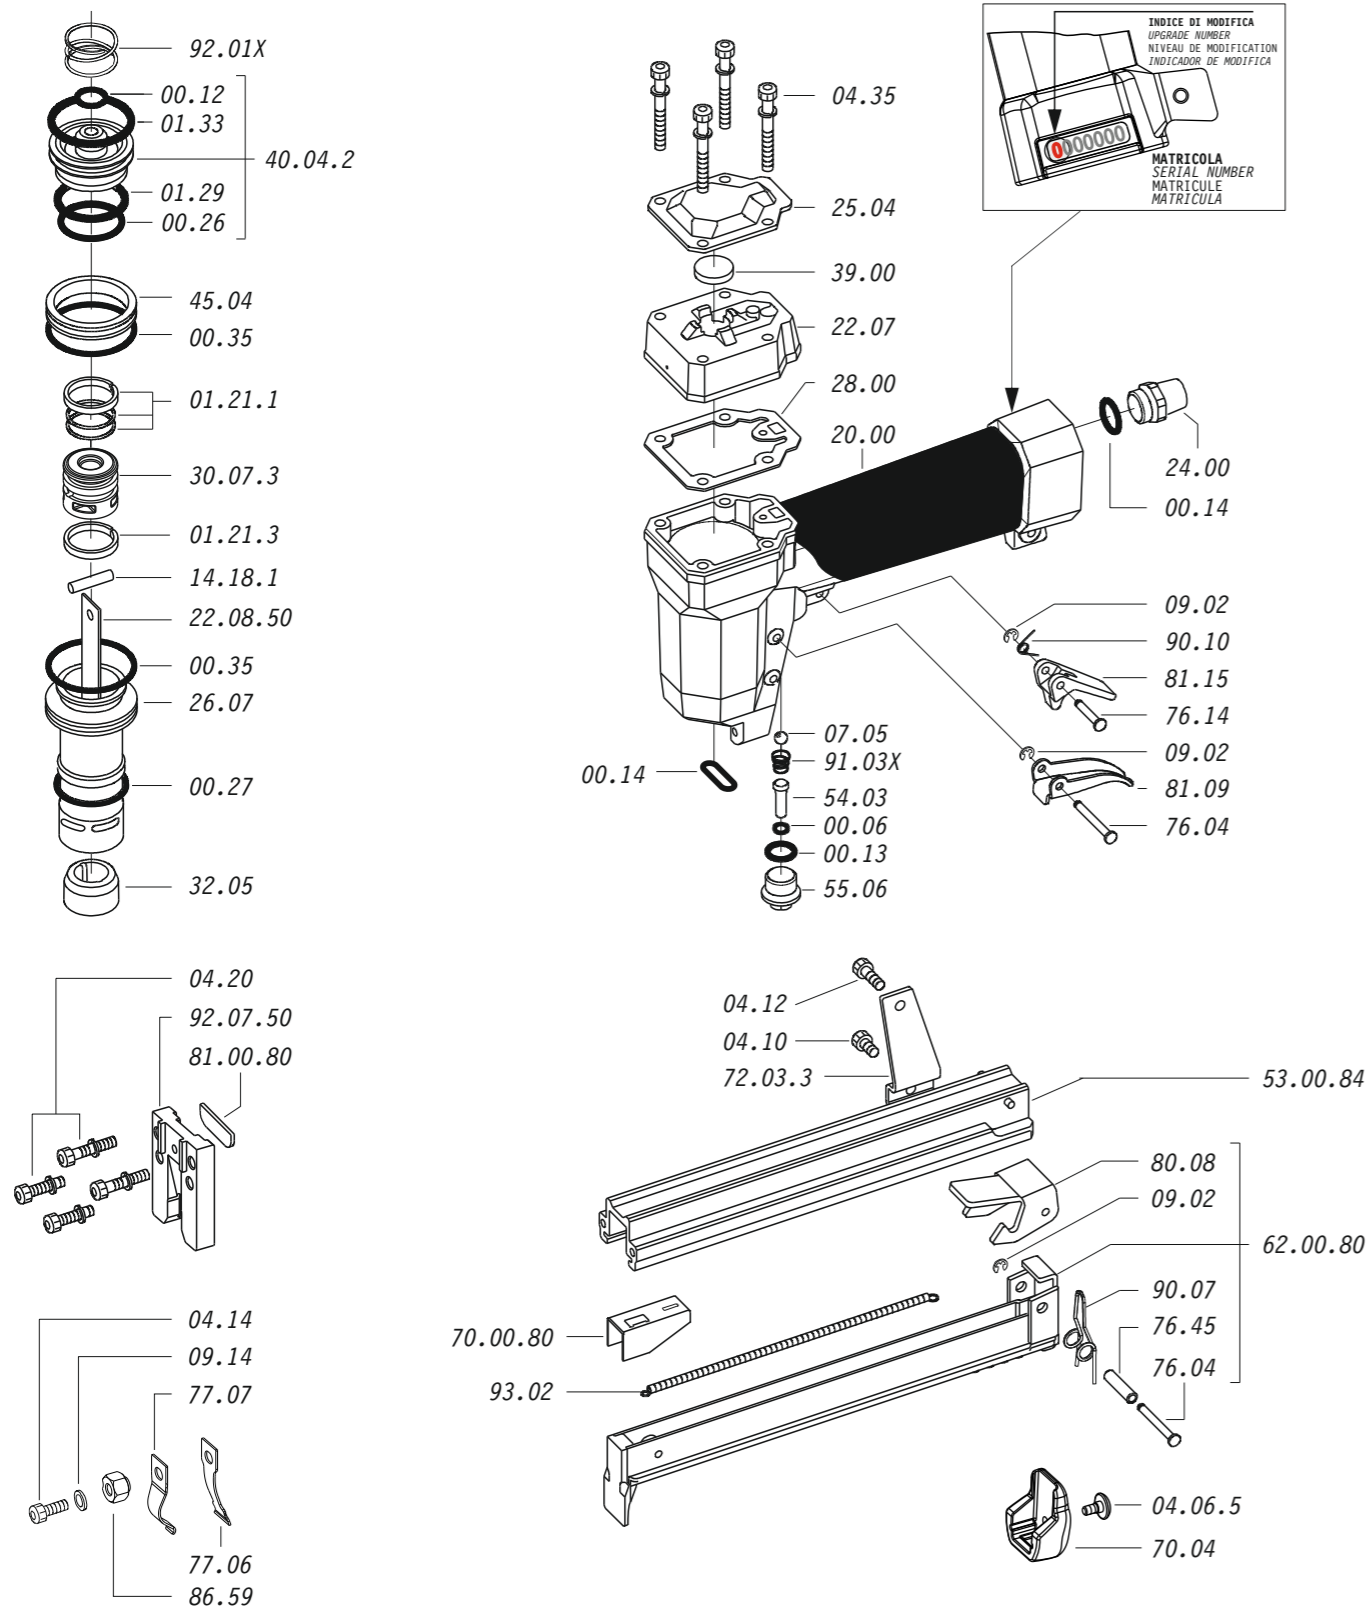

Parti di ricambio - Spare parts - Ersatzteile - Pièces de rechange - Piezas de repuesto
Ανταλλακτικά - Partes sobresselentes - Wisselstukken - Reservedele

Dotazioni - Equipment - Ausrüstung - Équipements - Equipamiento - Παρεχόμενα
Equipamento - Uitrusting - Udstyr

50.16 OC

cod. 1156770

Parti di ricambio - Spare parts - Ersatzteile - Pièces de rechange - Piezas de repuesto
Ανταλλακτικά - Partes sobresselentes - Wisselstukken - Reservedele

Cod.	Descrizione	Description
00.06	O-Ring	O-Ring
00.12	O-Ring	O-Ring
00.13	O-Ring	O-Ring
00.14	O-Ring	O-Ring
00.26	O-Ring	O-Ring
00.27	O-Ring	O-Ring
00.35	O-Ring	O-Ring
01.21.1	Guarnizione	Gasket
01.21.3	Guarnizione	Gasket
01.29	O-Ring	O-Ring
01.33	O-Ring	O-Ring
04.06.5	Vite	Screw
04.10	Vite	Screw
04.12	Vite	Screw
04.14	Vite	Screw
04.20	Vite	Screw
04.35	Vite	Screw
07.05	Sfera	Ball
07.30	Chiave esagonale	Hex. bar wrench
09.02	Anello elastico	Elastic ring
14.18.1	Spina	Pin
20.00	Corpo	Body
22.07	Testa	Head
24.00	Silenziatore	Silencer
25.04	Deflettore	Exhaust deflector
26.07	Cilindro	Cylinder
28.00	Guarnizione	Gasket
30.07.3	Pistone	Piston
32.05	Ammortizzatore	Bumper
39.00	Guarnizione scarico	Exhaust gasket
40.04.2	Valvola completa	Valve ass'y
45.04	Anello valvola	Ring
54.03	Pulsante	Trigger valve
55.06	Raccordo	Bush
70.04	Protezione	Guard
72.03.3	Reggicaricatore	Support
76.04	Perno	Pin
76.14	Perno	Pin
76.45	Perno molla	Pin
77.06	Dsivaricatore	Bender
77.07	Molla divaricatore	Bender spring
80.08	Grilletto chiusura	Trigger
81.09	Grilletto comando	Trigger
81.15	Controgrilletto	Safety
86.59	Eccentrico	Eccentric
90.07	Molla	Spring
90.10	Molla	Spring
91.03X	Molla	Spring
92.01X	Molla	Spring
93.02	Molla	Spring
22.08.50	Battente	Driver
53.00.84	Caricatore	Magazine
62.00.80	Carrello	Slider
70.00.80	Spingipunto	Pusher
81.00.80	Controtestina	Nose
92.07.50	Testina	Nose plate
D01	Bocchetta olio	Oiler

Guarnizioni - O-Rings - Dichtungen - Joints - Kit O-rings - Λαστιχάκια - Kit O-rings - O-ringen - Pakninger