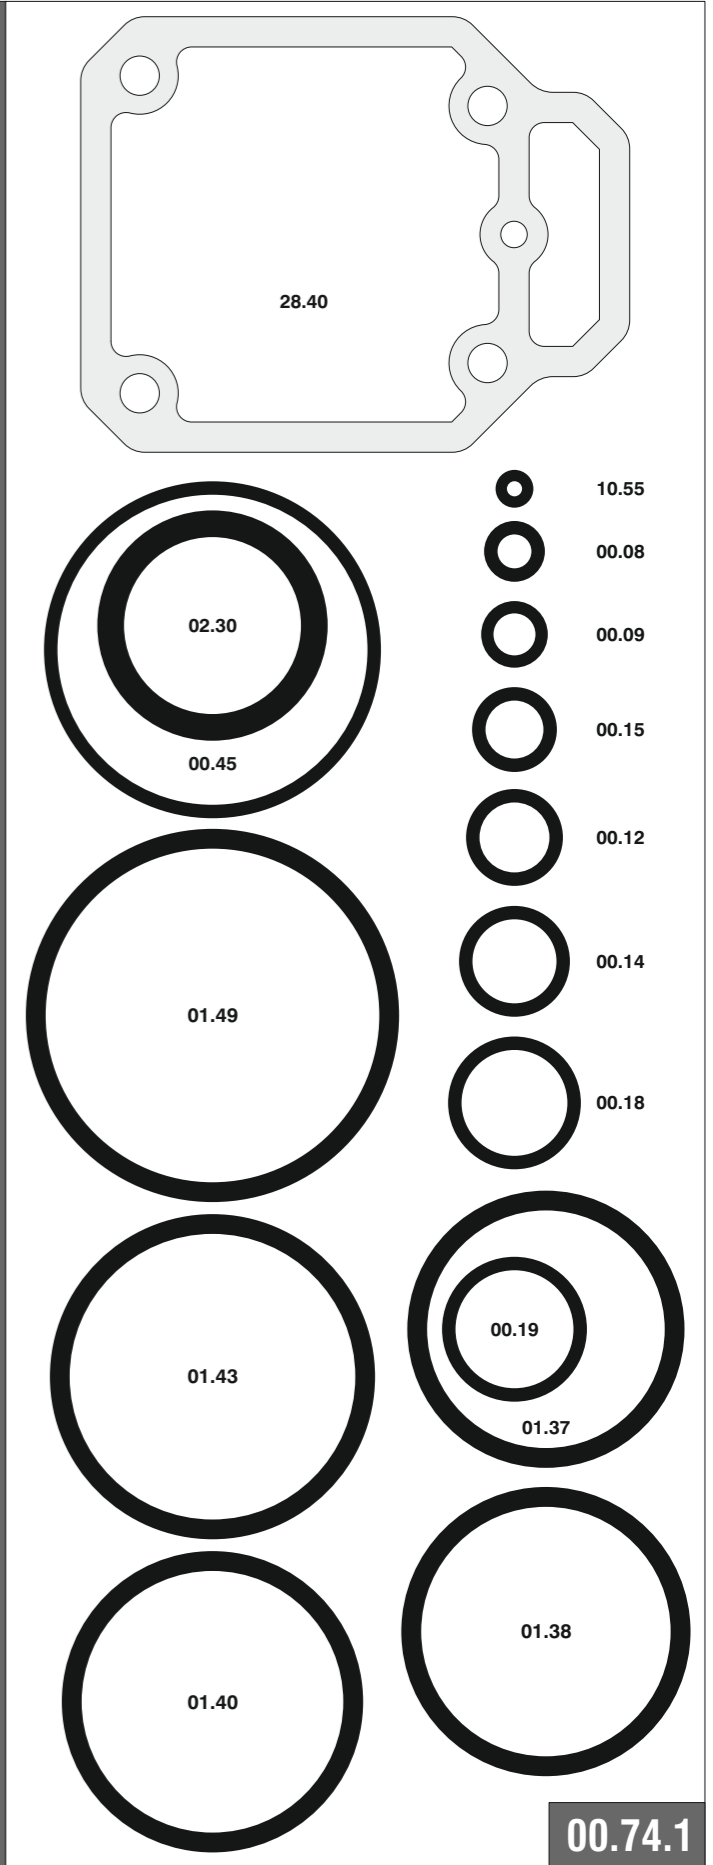

Guarnizioni - O-Rings - Dichtungen - Joints - Kit O-Rings - Λοσπίγια - Kit O-Rings - Pakninger