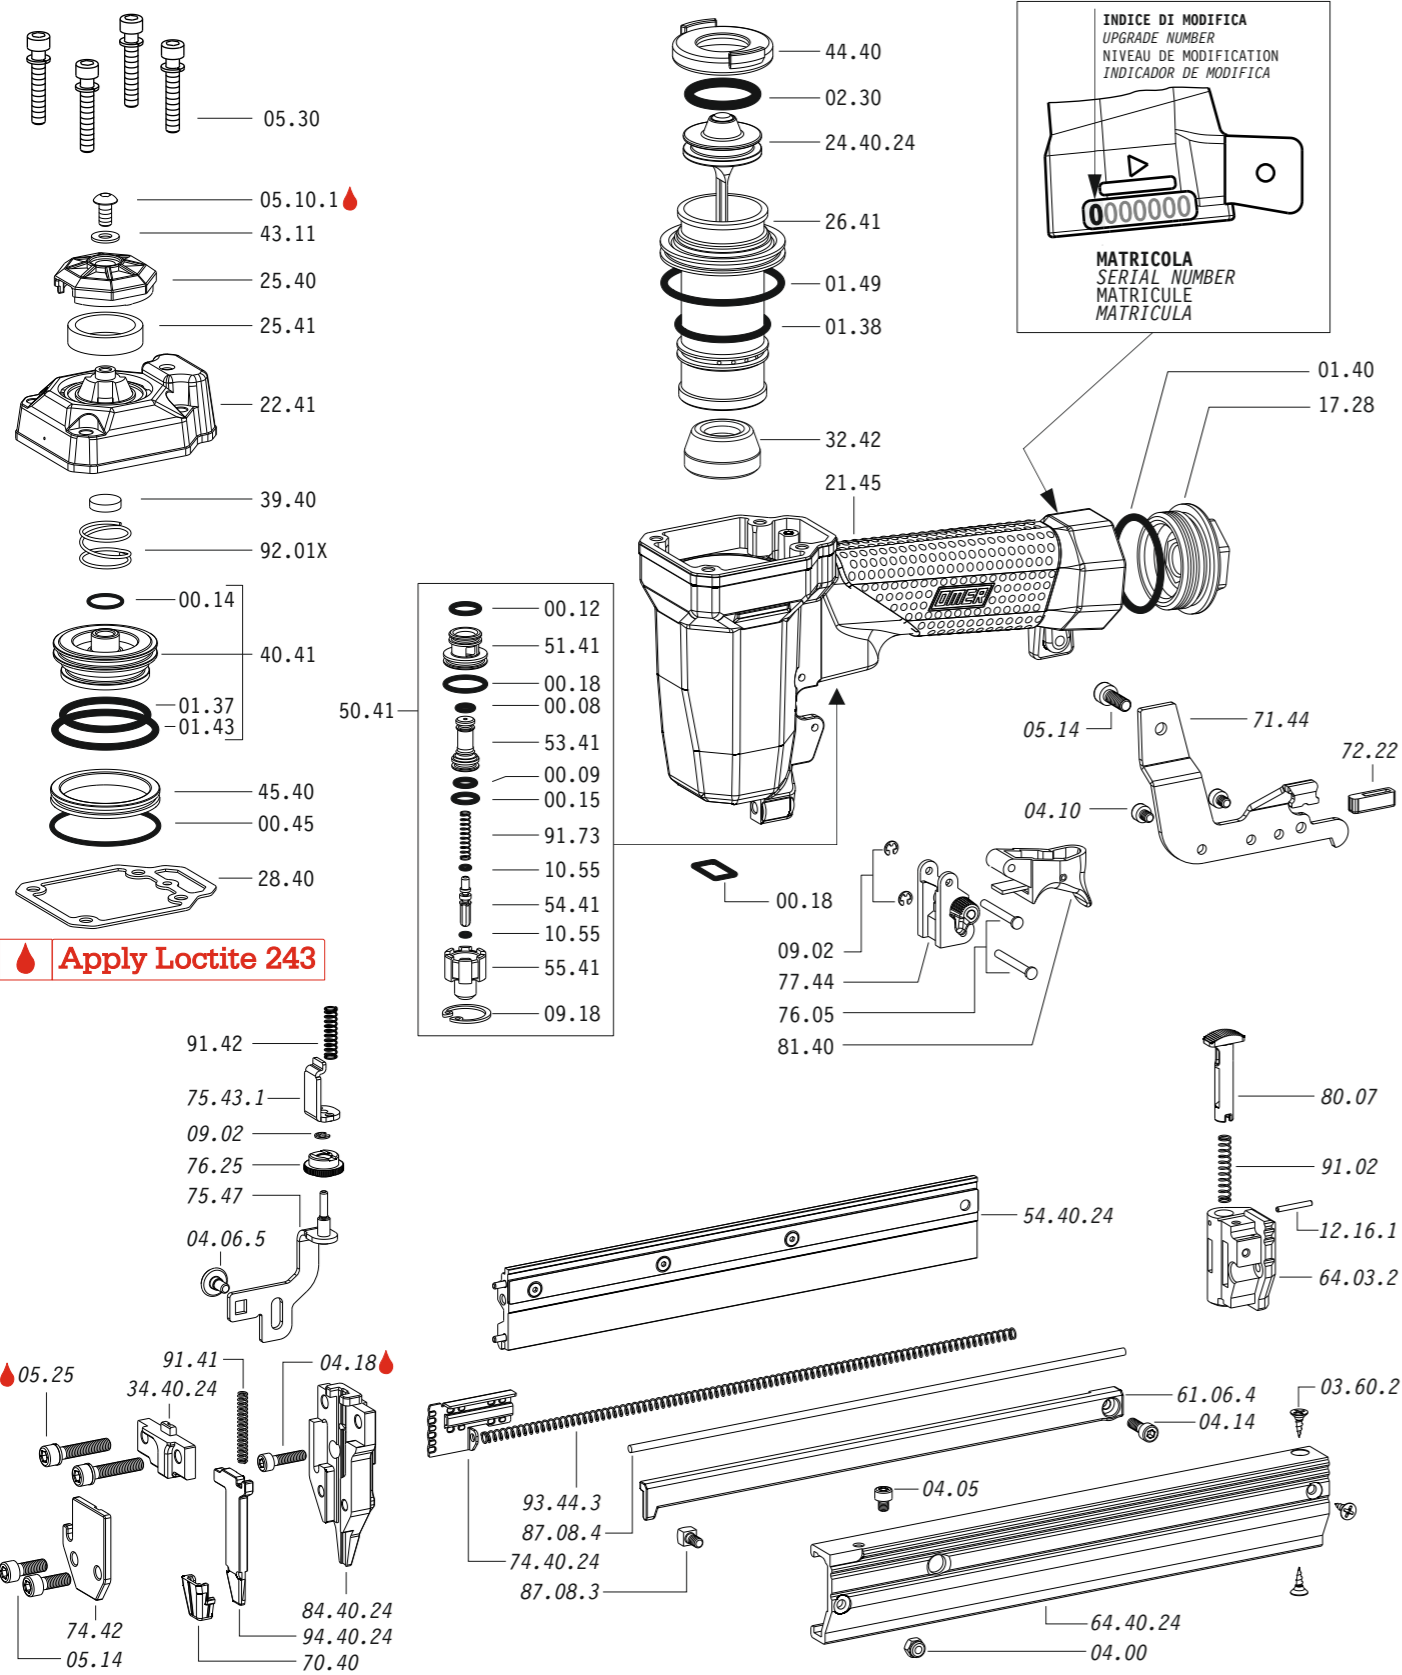

Parti di ricambio - Spare parts - Ersatzteile - Pièces de rechange - Piezas de repuesto
Ανταλλακτικά - Partes sobresselentes - Tabel te raadplegen - Reservededele