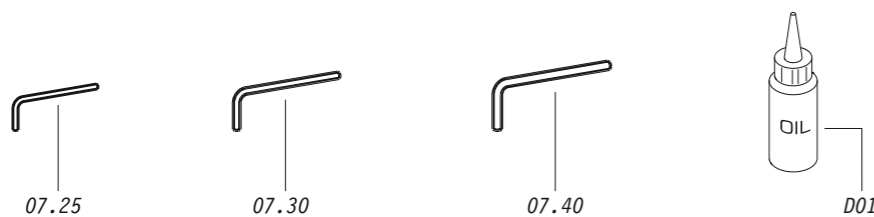

14.32
 cod. 1421430

Parti di ricambio - Spare parts - Ersatzteile - Pièces de rechange - Piezas de repuesto
 Ανταλλακτικά - Partes sobresselentes - Tabel te raadplegen - Reservededele

Cod.	Descrizione	Description
00.08	O-Ring	O-Ring
00.09	O-Ring	O-Ring
00.12	O-Ring	O-Ring
00.14	O-Ring	O-Ring
00.15	O-Ring	O-Ring
00.18	O-Ring	O-Ring
00.45	O-Ring	O-Ring
01.37	O-Ring	O-Ring
01.38	O-Ring	O-Ring
01.40	O-Ring	O-Ring
01.43	O-Ring	O-Ring
01.49	O-Ring	O-Ring
02.30	O-Ring	O-Ring
03.60.2	Vite	Screw
04.00	Dado	Nut
04.05	Vite	Screw
04.06.5	Vite	Screw
04.10	Vite	Screw
04.14	Vite	Screw
04.18	Vite	Screw
05.10.1	Vite	Screw
05.14	Vite	Screw
05.25	Vite	Screw
05.30	Vite	Screw
07.25	Chiave esagonale	Hex. bar wrench
07.30	Chiave esagonale	Hex. bar wrench
07.40	Chiave esagonale	Hex. bar wrench
09.02	Anello elastico	Elastic ring
09.18	Anello elastico	Elastic ring
10.55	O-Ring	O-Ring
12.16.1	Spina	Pin
17.28	Tappo	Inlet cap
21.45	Corpo	Body
22.41	Testa	Head
25.40	Deflettore	Exhaust deflector
25.41	Silenziatore	Silencer
26.41	Cilindro	Cylinder
28.40	Guarnizione testa	Head gasket
32.42	Ammortizzatore	Bumper
39.40	Guarnizione scarico	Exhaust seal
40.41	Valvola completa	Valve ass'y
43.11	Rondella	Washer
44.40	Guarnizione	Gasket
45.40	Anello valvola	Ring
50.41	Pulsante completo	Trigger valve ass'y
51.41	Boccola pulsante	Trigger valve housing
53.41	Pistone servovalvola	Valve piston
54.41	Pulsante	Trigger valve
55.41	Raccordo pulsante	Bush
61.06.4	Guida Dx	Right Guide
64.03.2	Fondello	Cap
70.40	Puntale	Contact tip
71.44	Reggicaricatore	Support
72.22	Fermo-carrello	Slider-stop
74.42	Guida testina	Nose plate guide
75.43.1	Rinvio sicura	Contact arm
75.47	Sicura	Safety
76.05	Perno	Pin
76.25	Regolatore	Regulator
77.44	Guida sicura	Safety guide
80.07	Grilletto chiusura	Latch
81.40	Grilletto comando	Trigger
87.08.3	Supporto	Support
87.08.4	Perno	Pin
91.02	Molla	Spring
91.41	Molla	Spring
91.42	Molla	Spring
91.73	Molla	Spring
92.01X	Molla	Spring
93.11	Molla	Spring
93.44.3	Molla	Spring
24.40.24	Battente	Driver
34.40.24	Guida battente	Driver Guide
54.40.24	Caricatore	Magazine
64.40.24	Carrello	Slider
74.40.24	Spingipunto	Pusher
84.40.24	Controtestina	Nose
94.40.24	Testina	Nose plate
D01	Bocchetta olio	Oiler