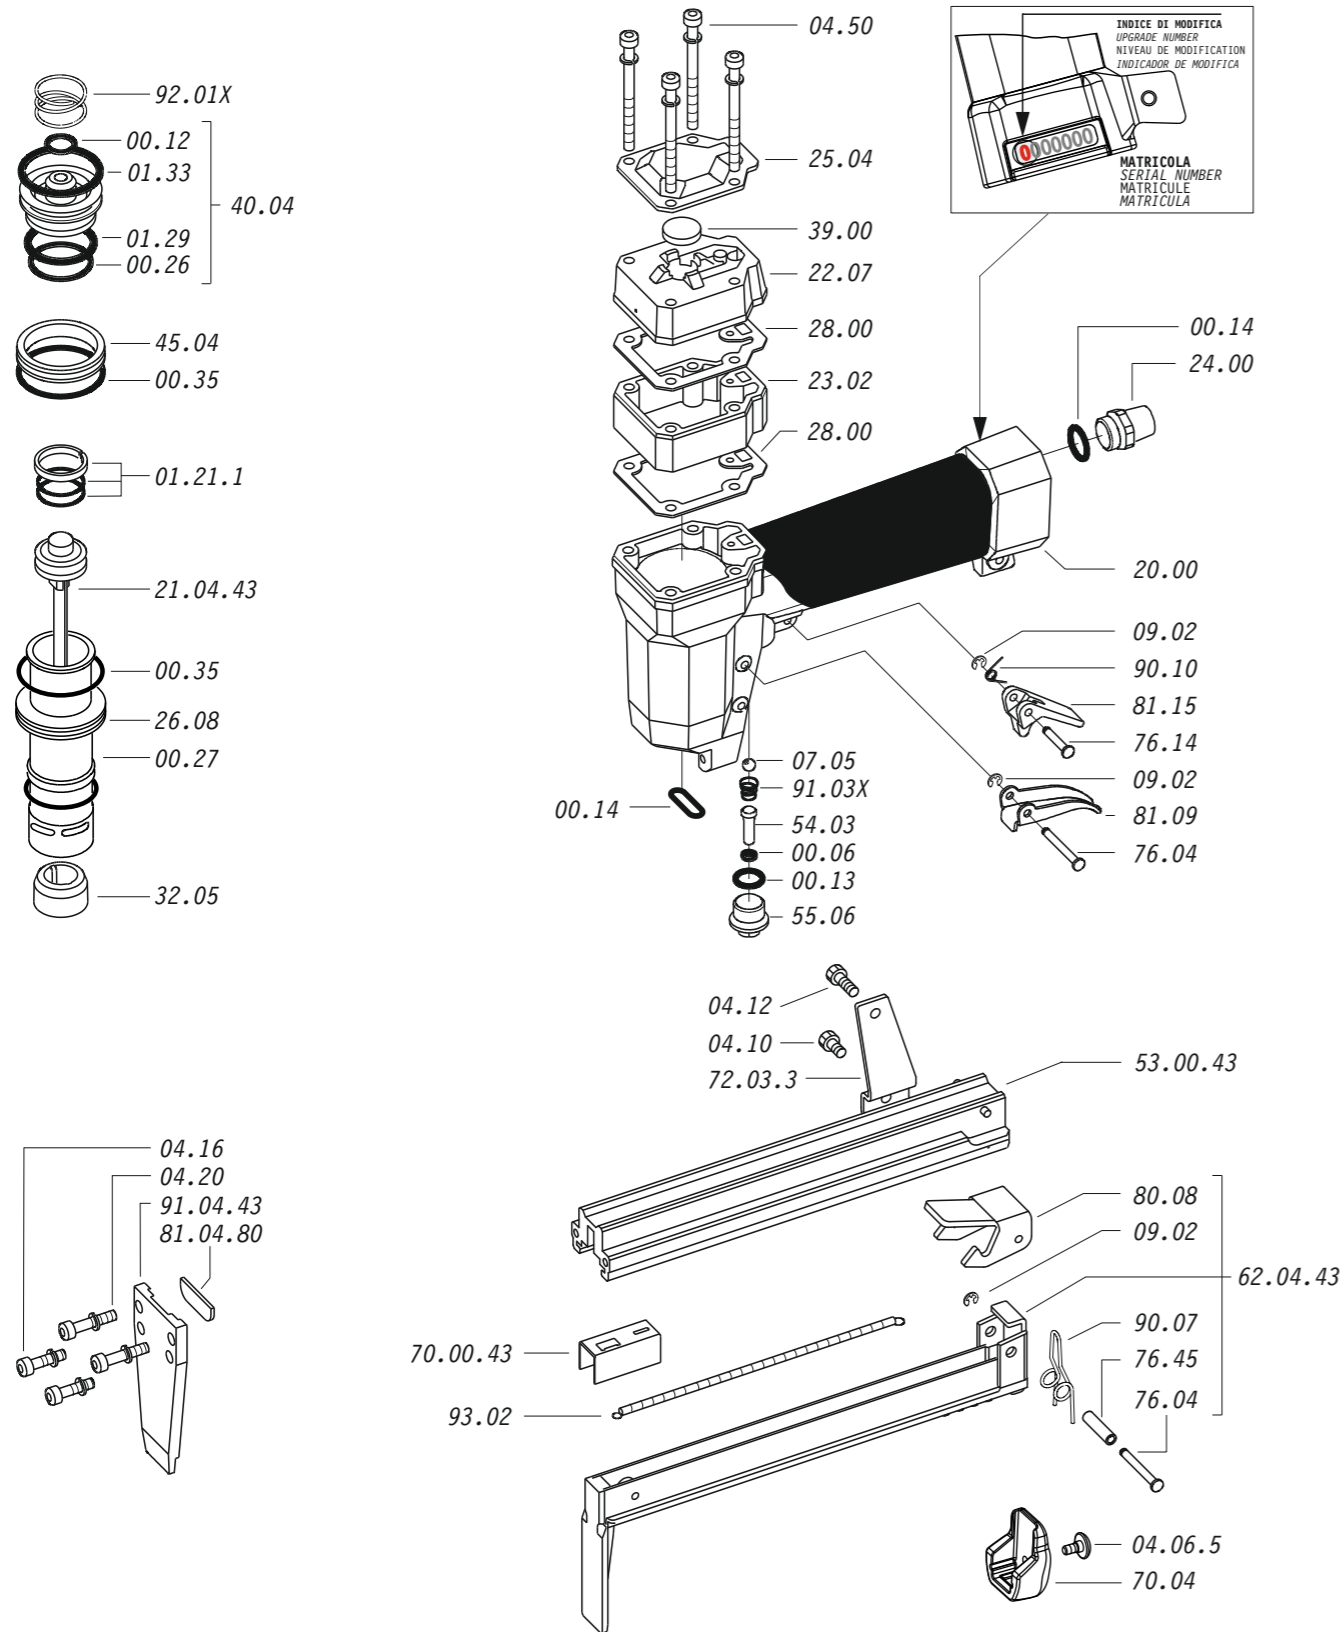

Parti di ricambio - Spare parts - Ersatzteile - Pièces de rechange - Piezas de repuesto
Ανταλλακτικά - Partes sobresselentes - Wisselstukken - Reservedele

Dotazioni - Equipment - Ausrüstung - Équipements - Equipamiento - Παρεχόμενα
Equipamento - Uitrusting - Udstyr

3G.16 SL

cod. 1144340

Parti di ricambio - Spare parts - Ersatzteile - Pièces de rechange - Piezas de repuesto
Ανταλλακτικά - Partes sobresselentes - Wisselstukken - Reservedele

Cod.	Descrizione	Description
00.04	O-Ring	O-Ring
00.06	O-Ring	O-Ring
00.12	O-Ring	O-Ring
00.13	O-Ring	O-Ring
00.14	O-Ring	O-Ring
00.26	O-Ring	O-Ring
00.27	O-Ring	O-Ring
00.35	O-Ring	O-Ring
01.21.1	Guarnizione	Gasket
01.29	O-Ring	O-Ring
01.33	O-Ring	O-Ring
04.06.5	Vite	Screw
04.10	Vite	Screw
04.12	Vite	Screw
04.16	Vite	Screw
04.20	Vite	Screw
04.50	Vite	Screw
07.05	Sfera	Ball
07.30	Chiave esagonale	Hex. bar wrench
09.02	Anello elastico	Elastic ring
20.00	Corpo	Body
22.07	Testa	Head
23.02	Prolunga	Extension
24.00	Silenziatore	Silencer
25.04	Deflettore	Exhaust deflector
26.08	Cilindro	Cylinder
28.00	Guarnizione	Gasket
32.05	Ammortizzatore	Bumper
39.00	Guarnizione scarico	Exhaust gasket
40.04	Valvola completa	Valve ass'y
45.04	Anello valvola	Ring
54.03	Pulsante	Trigger valve
55.06	Raccordo	Bush
70.04	Protezione	Guard
72.03.3	Reggicaricatore	Support
76.04	Perno	Pin
76.14	Perno	Pin
76.45	Perno molla	Pin
80.08	Grilletto chiusura	Trigger
81.09	Grilletto comando	Trigger
81.15	Controgrilletto	Safety
90.07	Molla	Spring
90.10	Molla	Spring
91.03X	Molla	Spring
92.01X	Molla	Spring
93.02	Molla	Spring
21.04.43	Battente	Driver
53.00.43	Caricatore	Magazine
62.04.43	Carrello	Slider
70.00.43	Spingipunto	Pusher
81.04.80	Controtestina	Nose
91.04.43	Testina	Nose plate
D01	Bocchetta olio	Oiler

Guarnizioni - O-Rings - Dichtungen - Joints - Kit O-rings - Λαστιχάκια - Kit O-rings - Pakninger