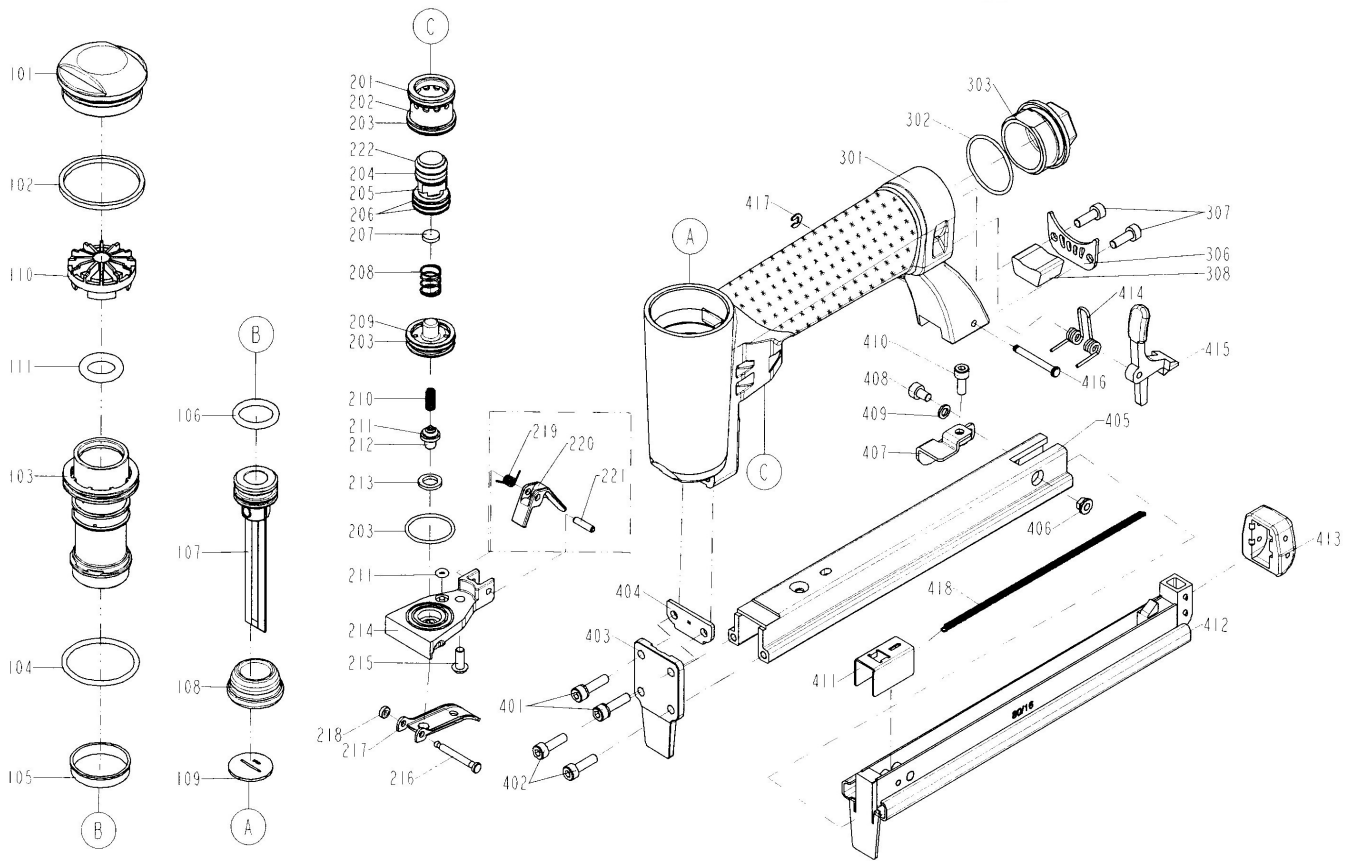

DIAGRAM OF MON/S80-16/CE

ITEM NO.	PART NO.	DESCRIPTION	ITEM NO.	PART NO.	DESCRIPTION	ITEM NO.	PART NO.	DESCRIPTION
101	11371-0034703-1	DEFLECTOR	301	11230-003H801-1	GUN BODY UNIT			
102	1132M-0034701-1	PACKING	302	2041109-03040-0	O - RING			
103	11320-0730001-1	CYLINDER	303	11346-0031301-1	END CAP			
104	2041109-04070-0	O - RING	306	11394-0034702-1	GUIDE PLATE			
105	11322-0034701-1	CYLINDER RING	307	2040101-02060-0	HEX.SOC.HD.BOLT			
106	2041106-02010-0	O - RING	308	1132T-0030002-1	MUFFLER			
107	11204-0044705-1	DRIVER UNIT	401	2040100-02080-2	BOLT ASSY			
108	11327-0734701-2	BUMPER	402	2040101-02070-2	HEX.SOC.HD.BOLT			
109	11388-0044701-1	DRIVER GUIDE	403	11351-0044701-1	DRIVER GUIDE COVER			
110	11370-0034702-2	SEAL	404	11380-0044701-1	GASKET			
111	2041107-02011-0	O-RING	405	11391-0044701-1	MAGAZINE B			
201	2041104-02080-0	O - RING	406	1131F-0034701-1	ANCHOR BLOCK			
202	11373-0030002-1	TRIGGER VALVE HEAD	407	11323-0044701-1	BRACKET			
203	2041109-03030-0	O - RING	408	2040101-02020-0	HEX.SOC.HD.BOLT			
204	2041109-02080-0	O - RING	409	2040201-02040-0	FLAT WASHER			
205	1133S-0030002-2	VALVE PLUNGER	410	2040101-02040-0	HEX.SOC.HD.BOLT			
206	2041109-02120-0	O - RING	411	11363-0044702-1	PUSHER			
207	1130J-0030001-1	CUSHION	412	11241-0044701-2	DRIVER GUIDE UNIT			
208	11376-0034701-1	SPRING	413	11390-0034701-1	PROTECTING HOOD COVER			
209	11374-0030002-1	PLUNGER CAP	414	11315-0034702-1	SPRING			
210	1133U-0014701-1	SPRING	415	11343-0034702-1	LATCH			
211	2041104-01020-0	O - RING	416	11344-0034701-1	LATCH PIN			
212	11375-0034701-1	PLUNGER	417	2040302-22010-0	E - RING			
213	11399-0033001-1	COLLAR	418	11328-0030001-1	PULL SPRING			
214	1133T-0030001-2	PLUNGER CAP						
215	2040102-02040-0	HALF ROUND HD.HEX.BOLT						
216	11318-0034702-1	TRIGGER PIVOT PIN						
217	11316-0034702-1	TRIGGER						
218	1131D-0460001-1	URETHANE RETAINER						
219	11315-0040001-1	SPRING						
220	1136S-0044701-2	SAFETY STOPPER						
221	2040400-05060-0	SPRING PIN						
222	2041106-01010-0	O - RING						