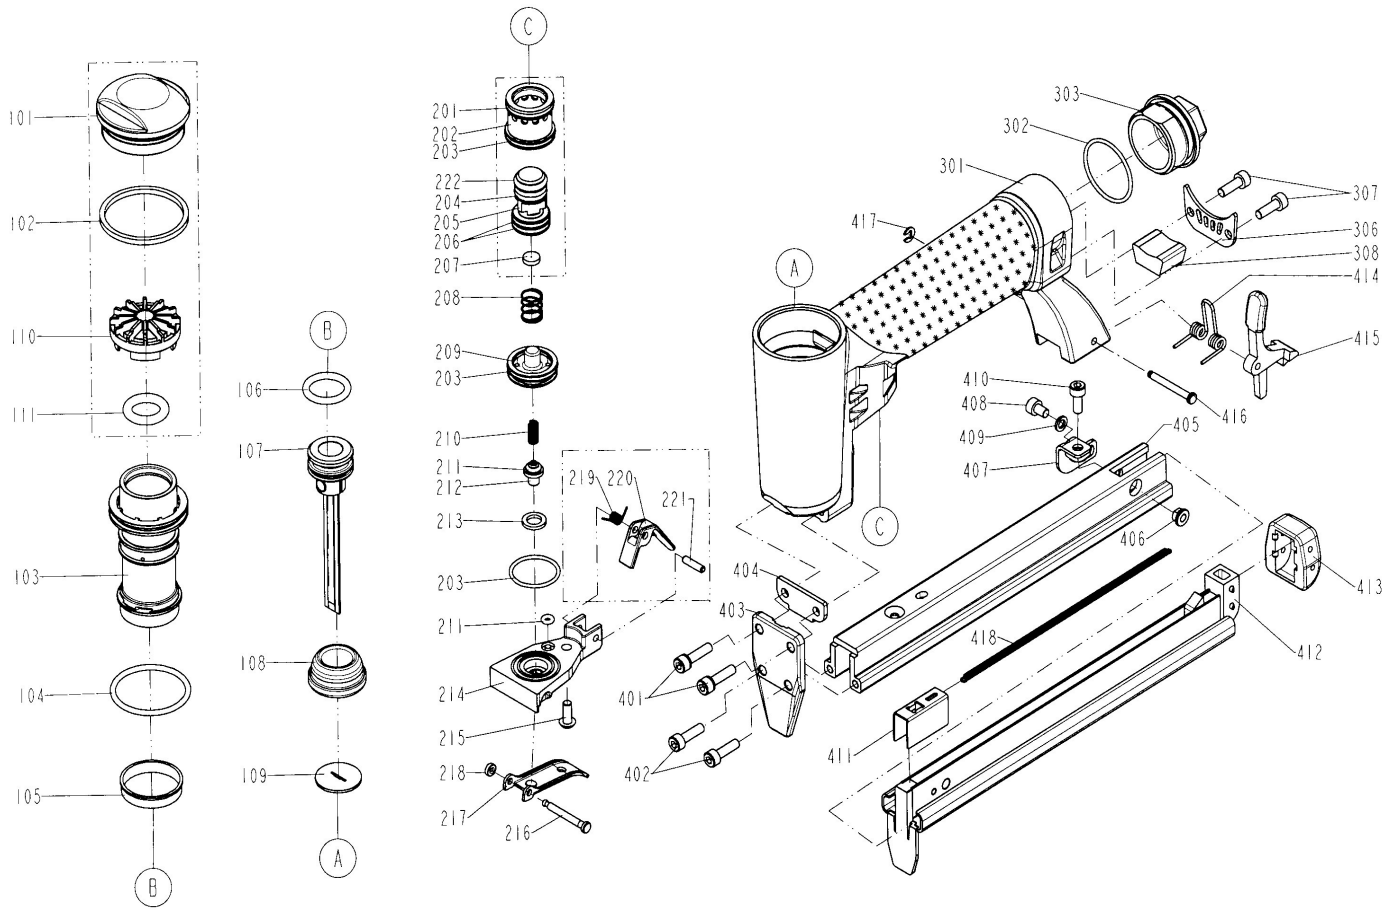

DIAGRAM OF MON/S71-16/CE

ITEM NO.	PART NO.	DESCRIPTION	ITEM NO.	PART NO.	DESCRIPTION	ITEM NO.	PART NO.	DESCRIPTION
101	11371-0034703-1	DEFLECTOR	301	11230-003H801-1	GUN BODY UNIT			
102	1132M-0034701-1	PACKING	302	2041109-03040-0	O - RING			
103	11320-0730001-1	CYLINDER	303	11346-0031301-1	END CAP			
104	2041109-04070-0	O - RING	306	11394-0034702-1	GUIDE PLATE			
105	11322-0034701-1	CYLINDER RING	307	2040101-02060-0	HEX.SOC.HD.BOLT			
106	2041106-02010-0	O - RING	308	1132T-0030002-1	MUFFLER			
107	11204-0034701-1	DRIVER UNIT	401	2040100-02080-2	BOLT ASSY			
108	11327-0734701-2	BUMPER	402	2040101-02070-2	HEX.SOC.HD.BOLT			
109	11388-0034701-1	DRIVER GUIDE	403	11351-0034701-1	DRIVER GUIDE COVER			
110	11370-0034702-2	SEAL	404	11380-0034701-1	GASKET			
111	2041107-02011-0	O-RING	405	11391-0034701-2	MAGAZINE B			
201	2041104-02080-0	O - RING	406	1131F-0034701-1	ANCHOR BLOCK			
202	11373-0030002-1	TRIGGER VALVE HEAD	407	11323-0034701-3	BRACKET			
203	2041109-03030-0	O - RING	408	2040101-02020-0	HEX.SOC.HD.BOLT			
204	2041109-02080-0	O - RING	409	2040201-02040-0	FLAT WASHER			
205	1133S-0030002-2	VALVE PLUNGER	410	2040101-02040-0	HEX.SOC.HD.BOLT			
206	2041109-02120-0	O - RING	411	11363-0034702-1	PUSHER			
207	1130J-0030001-1	CUSHION	412	11241-0034701-2	DRIVER GUIDE UNIT			
208	11376-0034701-1	SPRING	413	11390-0034701-1	PROTECTING HOOD COVER			
209	11374-0030002-1	PLUNGER CAP	414	11315-0034702-1	SPRING			
210	1133U-0014701-1	SPRING	415	11343-0034702-1	LATCH			
211	2041104-01020-0	O - RING	416	11344-0034701-1	LATCH PIN			
212	11375-0034701-1	PLUNGER	417	2040302-22010-0	E - RING			
213	11399-0033001-1	COLLAR	418	11328-0030001-1	PULL SPRING			
214	1133T-0030001-2	PLUNGER CAP						
215	2040102-02040-0	HALF ROUND HD.HEX.BOLT						
216	11318-0034702-1	TRIGGER PIVOT PIN						
217	11316-0034702-1	TRIGGER						
218	1131D-0460001-1	URETHANE RETAINER						
219	11315-0040001-1	SPRING						
220	1136S-0044701-2	SAFETY STOPPER						
221	2040400-05060-0	SPRING PIN						
222	2041106-01010-0	O - RING						