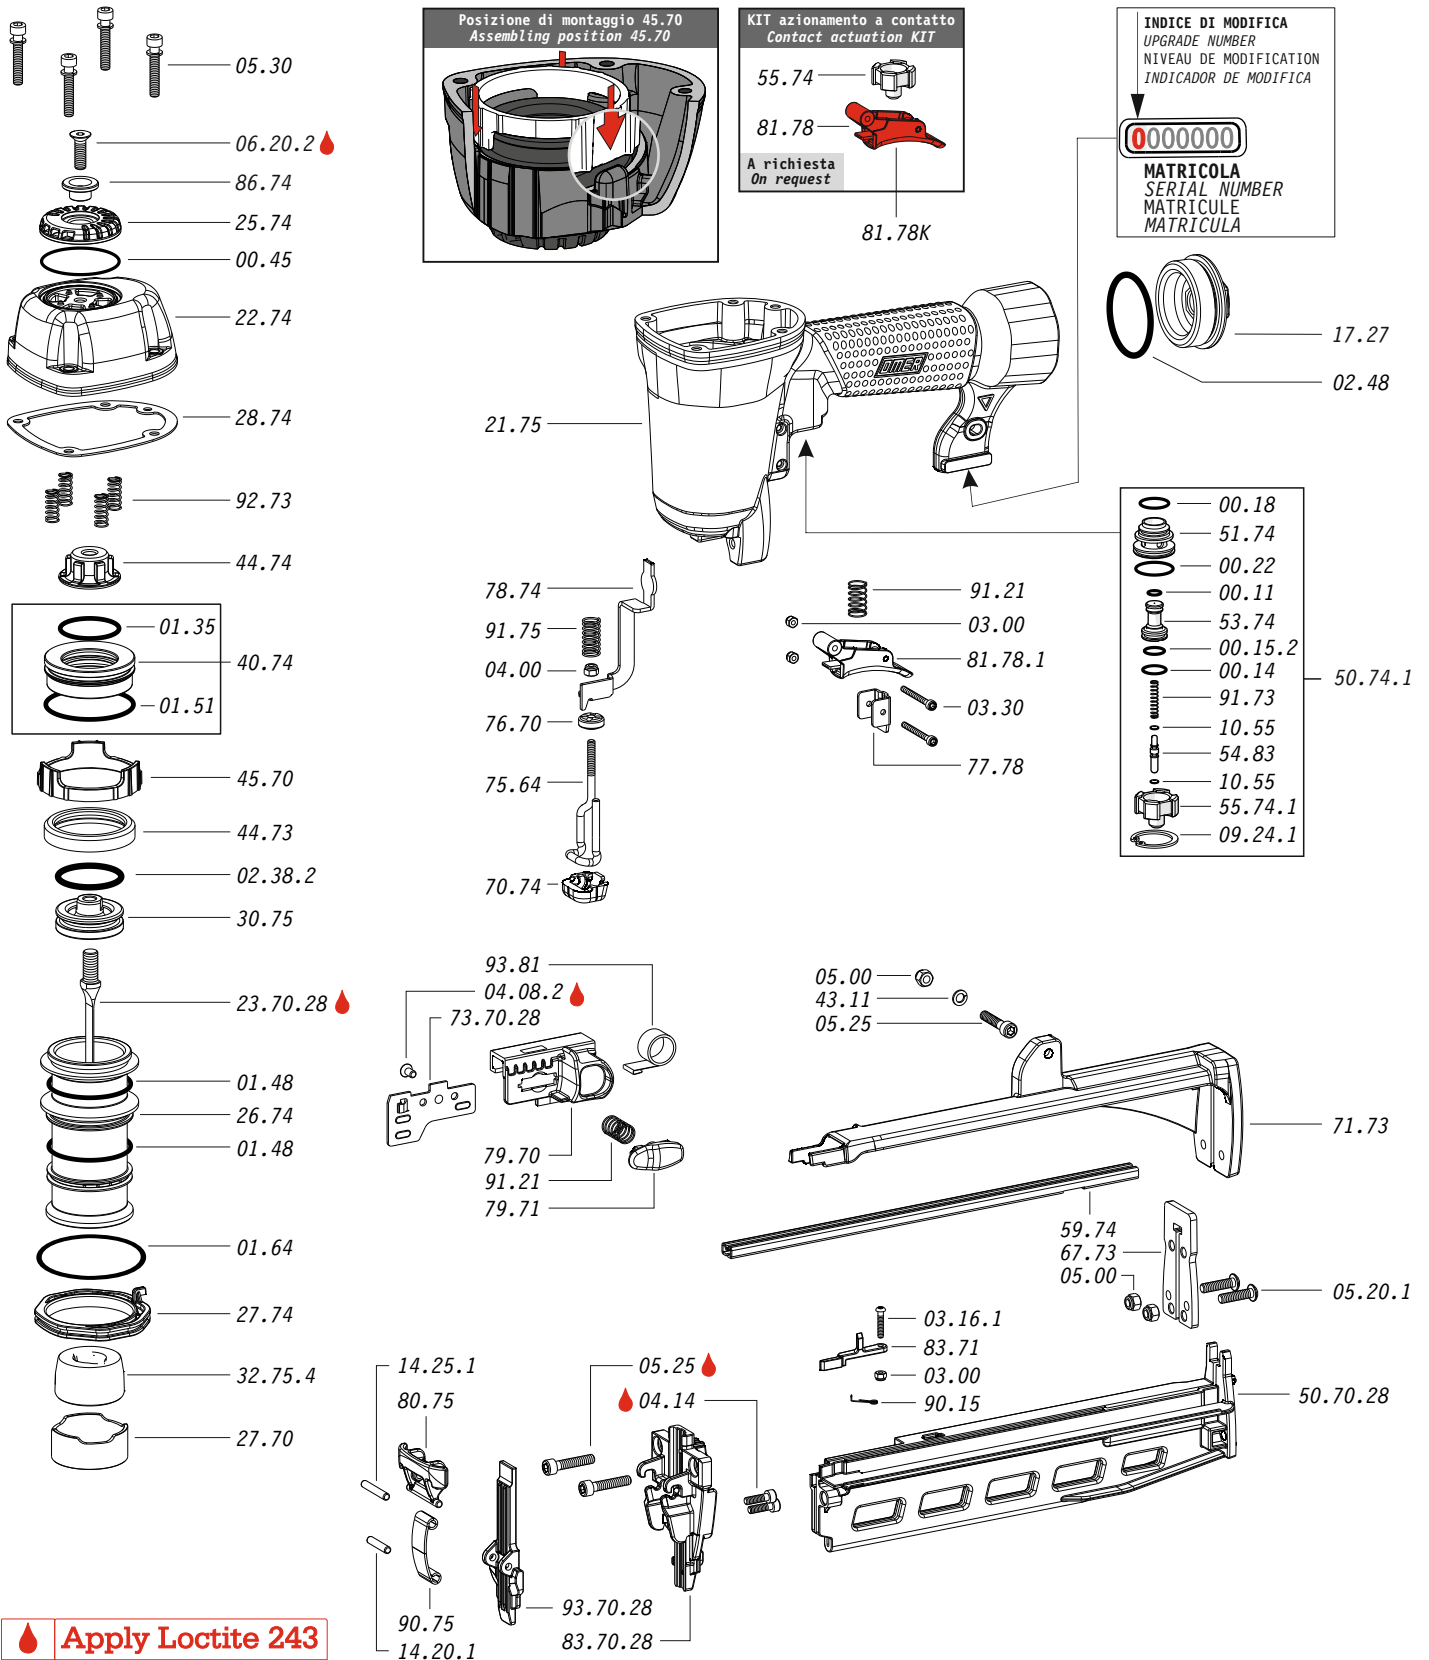

Parti di ricambio - Spare parts - Ersatzteile - Pièces de rechange - Piezas de repuesto
 Ανταλλακτικά - Partes sobresselentes - Wisselstukken - Reservedele

Dotazioni - Equipment - Ausrüstung - Équipements - Equipamiento - Παρεχομενα
 Equipamento - Uitrusting - Udstyr

B14.763
 cod. 1741400