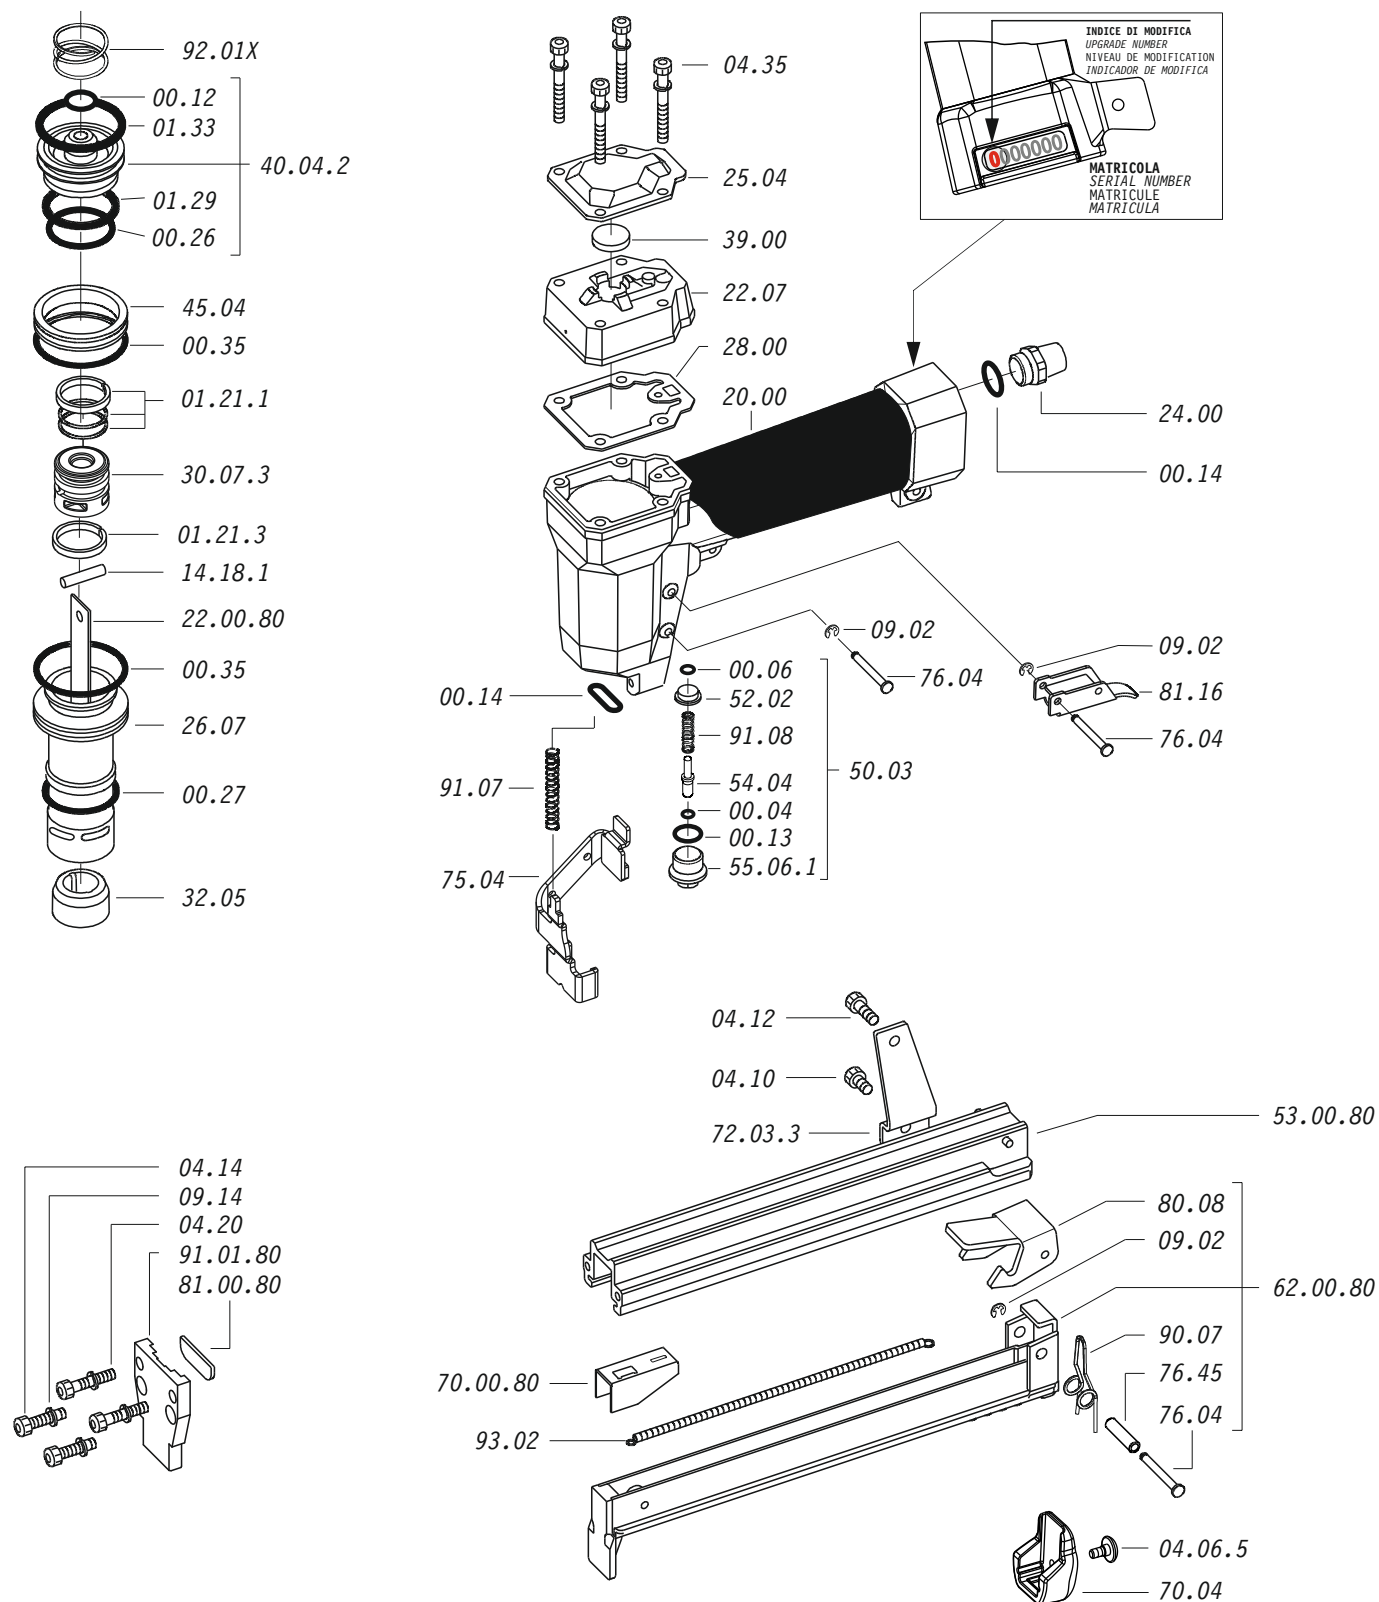

Parti di ricambio - Spare parts - Ersatzteile - Pièces de rechange - Piezas de repuesto
Ανταλλακτικά - Partes sobresselentes - Wisselstukken - Reservedele

Dotazioni - Equipment - Ausrüstung - Équipements - Equipamiento - Παρεχόμενα
Equipamento - Uitrusting - Udstyr

80.16 S

cod. 1146010

Parti di ricambio - Spare parts - Ersatzteile - Pièces de rechange - Piezas de repuesto
Ανταλλακτικά - Partes sobresselentes - Wisselstukken - Reservedele

Cod.	Descrizione	Description
00.04	O-Ring	O-Ring
00.06	O-Ring	O-Ring
00.12	O-Ring	O-Ring
00.13	O-Ring	O-Ring
00.14	O-Ring	O-Ring
00.26	O-Ring	O-Ring
00.27	O-Ring	O-Ring
00.35	O-Ring	O-Ring
01.21.1	Guarnizione	Gasket
01.21.3	Guarnizione	Gasket
01.29	O-Ring	O-Ring
01.33	O-Ring	O-Ring
04.06.5	Vite	Screw
04.10	Vite	Screw
04.12	Vite	Screw
04.14	Vite	Screw
04.20	Vite	Screw
04.35	Vite	Screw
07.30	Chiave esagonale	Hex. bar wrench
09.02	Anello elastico	Elastic ring
09.14	Rondella	Washer
14.18.1	Spina	Pin
20.00	Corpo	Body
22.07	Testa	Head
24.00	Silenziatore	Silencer
25.04	Deflettore	Exhaust deflector
26.07	Cilindro	Cylinder
28.00	Guarnizione	Gasket
30.07.3	Pistone	Piston
32.05	Ammortizzatore	Bumper
39.00	Guarnizione scarico	Exhaust gasket
40.04.2	Valvola completa	Valve ass'y
45.04	Anello valvola	Ring
50.03	Pulsante completo	Trigger valve ass'y
52.02	Boccola	Bush
54.04	Pulsante	Trigger valve
55.06.1	Raccordo	Bush
70.04	Protezione	Guard
72.03.3	Reggicaricatore	Support
75.04	Sicura	Safety
76.04	Perno	Pin
76.45	Perno molla	Pin
80.08	Grilletto chiusura	Trigger
81.16	Grilletto comando	Trigger
90.07	Molla	Spring
91.07	Molla	Spring
91.08	Molla	Spring
92.01X	Molla	Spring
93.02	Molla	Spring
22.00.80	Battente	Driver
53.00.80	Caricatore	Magazine
62.00.80	Carrello	Slider
70.00.80	Spingipunto	Pusher
81.00.80	Controtestina	Nose
91.01.80	Testina	Nose plate
D01	Bocchetta olio	Oiler

Guarnizioni - O-Rings - Dichtungen - Kits - O-rings - Pakninger