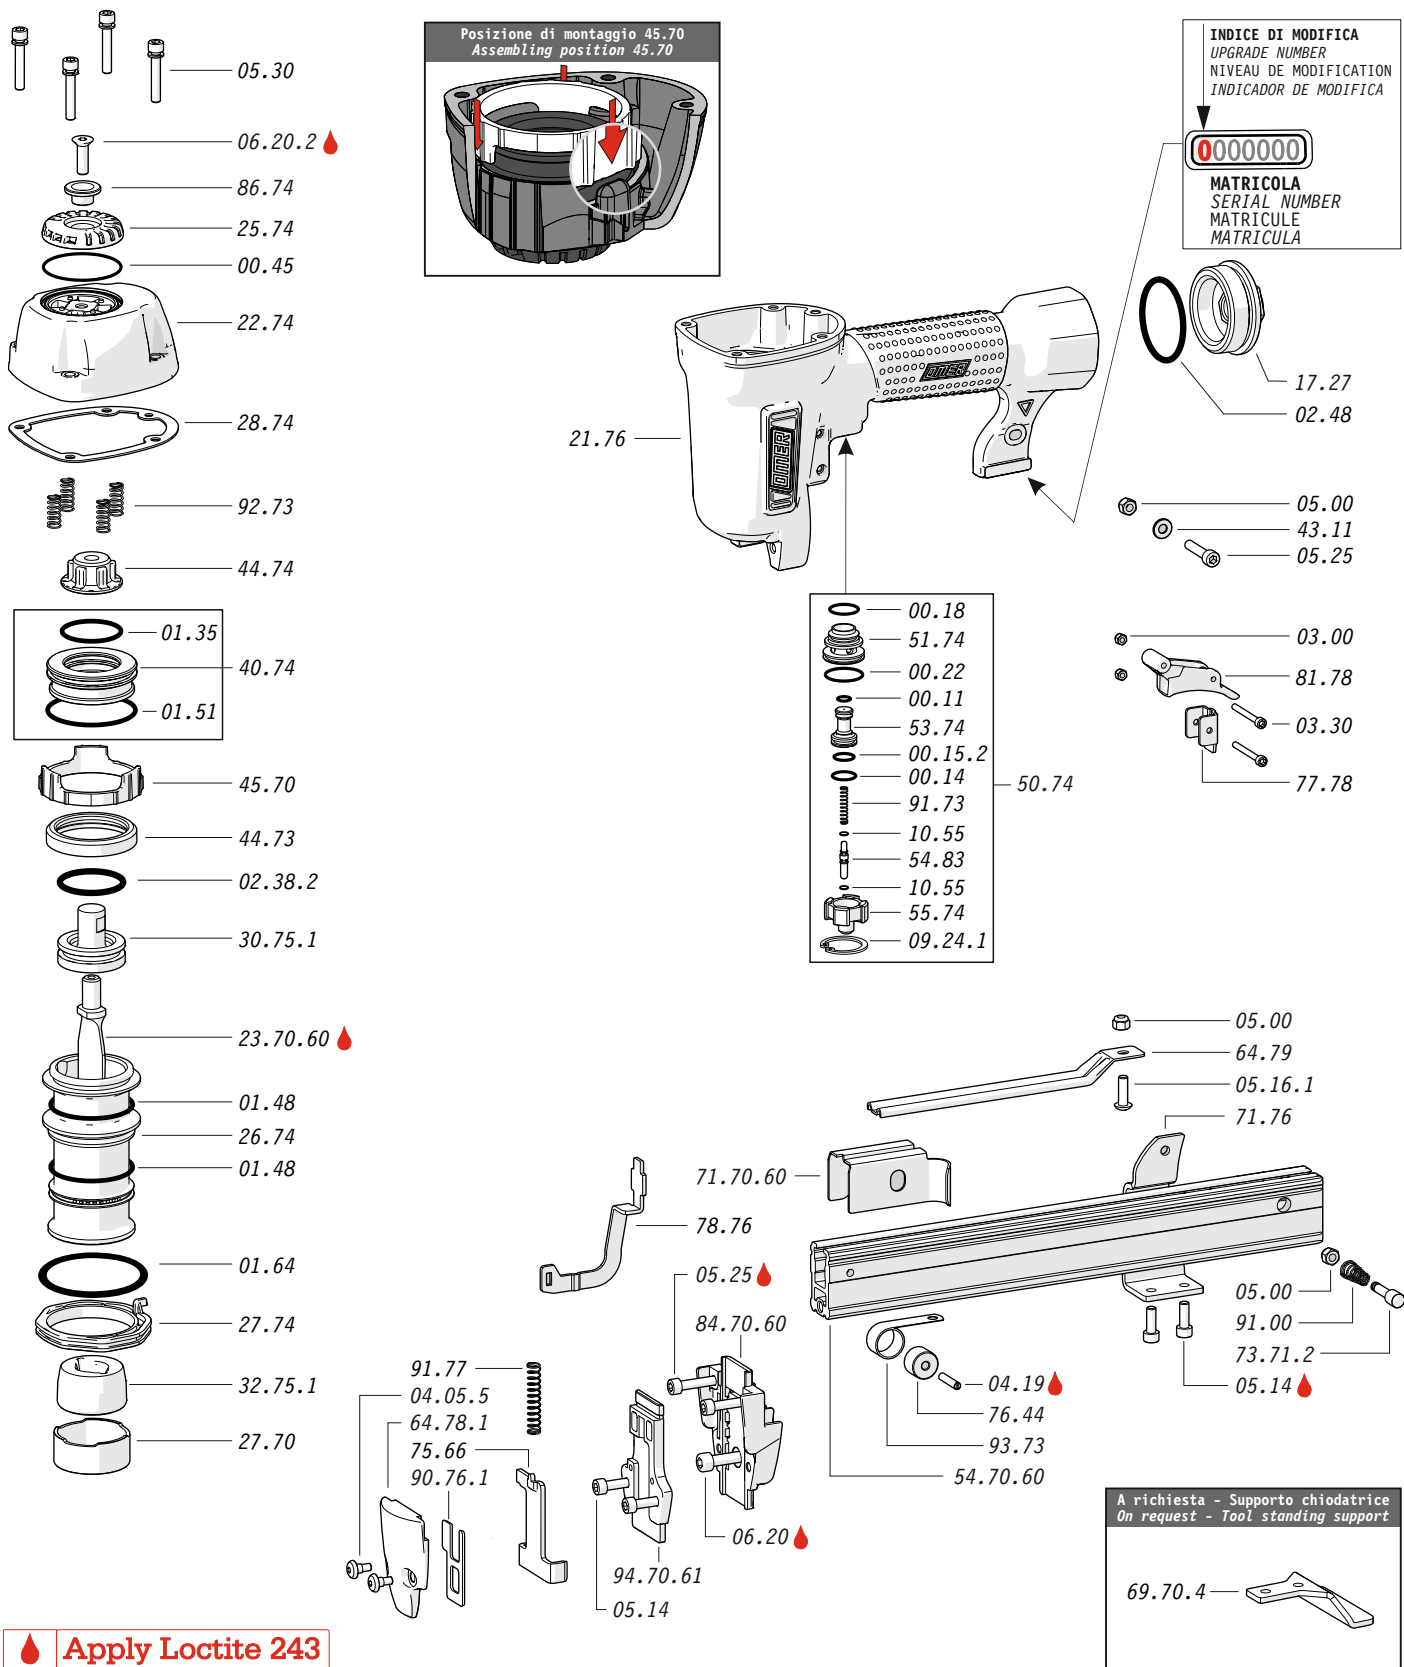

Parti di ricambio - Spare parts - Ersatzteile - Pièces de rechange - Piezas de repuesto
 Ανταλλακτικά - Partes sobresselentes - Wisselstukken - Reservedede

Dotazioni - Equipment - Ausrüstung - Équipements - Equipamiento - Παρεχόμενα
 Equipamento - Uitrusting - Udstyr

WS.738

cod. 1749510