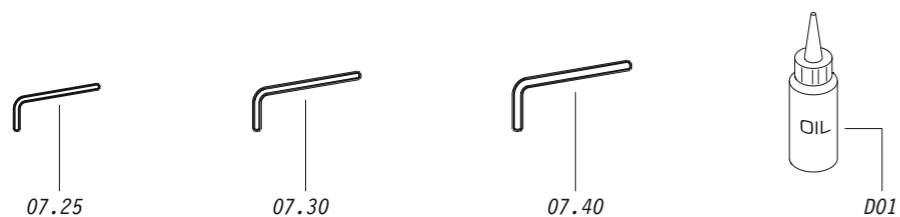

90.38 A

cod. 1427040A

Parti di ricambio - Spare parts - Ersatzteile - Pièces de rechange - Piezas de repuesto
Ανταλλακτικά - Partes sobresselentes - Wisselstukken - Reservedele

Cod.	Descrizione	Description
00.08	O-Ring	O-Ring
00.09	O-Ring	O-Ring
00.12	O-Ring	O-Ring
00.14	O-Ring	O-Ring
00.15	O-Ring	O-Ring
00.18	O-Ring	O-Ring
00.45	O-Ring	O-Ring
01.37	O-Ring	O-Ring
01.38	O-Ring	O-Ring
01.40	O-Ring	O-Ring
01.43	O-Ring	O-Ring
01.49	O-Ring	O-Ring
02.30	O-Ring	O-Ring
03.04.5	Vite	Screw
04.00	Dado	Nut
04.06.5	Vite	Screw
04.50	Vite	Screw
05.10.1	Vite	Screw
05.14	Vite	Screw
05.16	Vite	Screw
05.20	Vite	Screw
05.25	Vite	Screw
05.55	Vite	Screw
07.25	Chiave esagonale	Hex. bar wrench
07.30	Chiave esagonale	Hex. bar wrench
07.40	Chiave esagonale	Hex. bar wrench
09.02	Anello elastico	Elastic ring
09.15	Rondella	Washer
09.18	Anello elastico	Elastic ring
10.55	O-Ring	O-Ring
13.22.2	Spina	Pin
17.28	Tappo	Inlet cap
21.44	Corpo	Body
22.42	Testa	Head
23.40	Prolunga	Extension
25.40	Deflettore	Exhaust deflector
25.41	Silenziatore	Silencer
26.43	Cilindro	Cylinder
28.40	Guarnizione testa	Head gasket
32.42	Ammortizzatore	Bumper
39.40	Guarnizione scarico	Exhaust seal
40.41	Valvola completa	Valve ass'y
43.11	Rondella	Washer
44.40	Guarnizione	Gasket
45.40	Anello valvola	Ring
50.41	Pulsante completo	Trigger valve ass'y
51.41	Boccola pulsante	Trigger valve housing
53.41	Pistone servovalvola	Valve piston
54.41	Pulsante	Trigger valve
55.41	Raccordo pulsante	Bush
64.41	Carter	Hold down
74.40	Staffa testina	Nose guide
75.44	Sicura	Safety
76.05	Perno	Pin
77.43	Guida testina	Safety nose plate
77.44.1	Guida sicura	Safety guide
80.42	Grilletto testina	Nose plate lock
81.40	Grilletto comando	Trigger
86.58	Carrucola	Pulley
90.40	Molla	Spring
91.41	Molla	Spring
91.73	Molla	Spring
92.01X	Molla	Spring
93.43	Molla	Spring
94.40	Molla	Spring
23.44.90	Battente	Driver
53.40.90	Caricatore	Magazine
72.40.90	Spingipunto	Pusher
83.40.90	Controtestina	Nose
93.40.90	Testina	Nose plate
D01	Bocchetta olio	Oiler