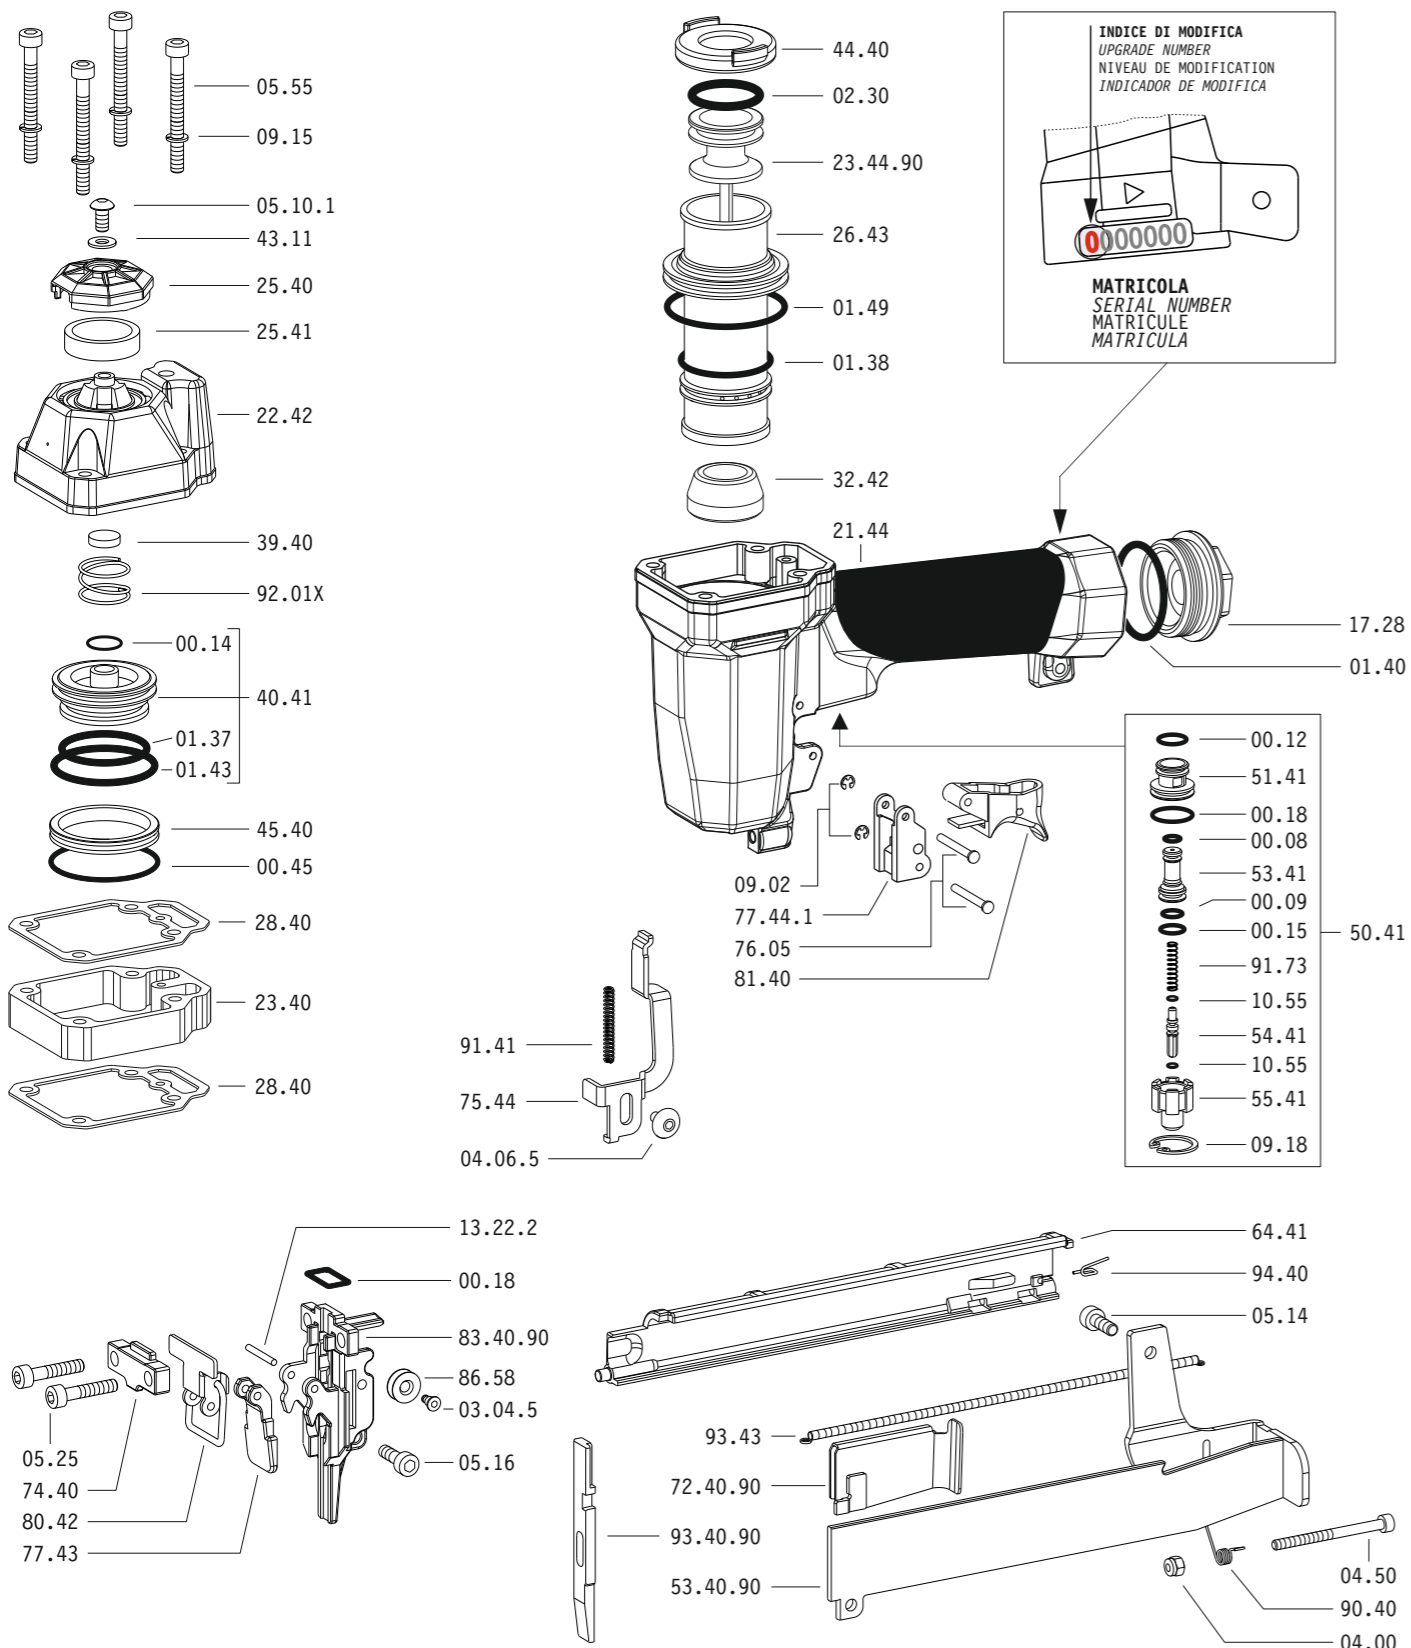

Parti di ricambio - Spare parts - Ersatzteile - Pièces de rechange - Piezas de repuesto
Ανταλλακτικά - Partes sobresselentes - Wisselstukken - Reservedele