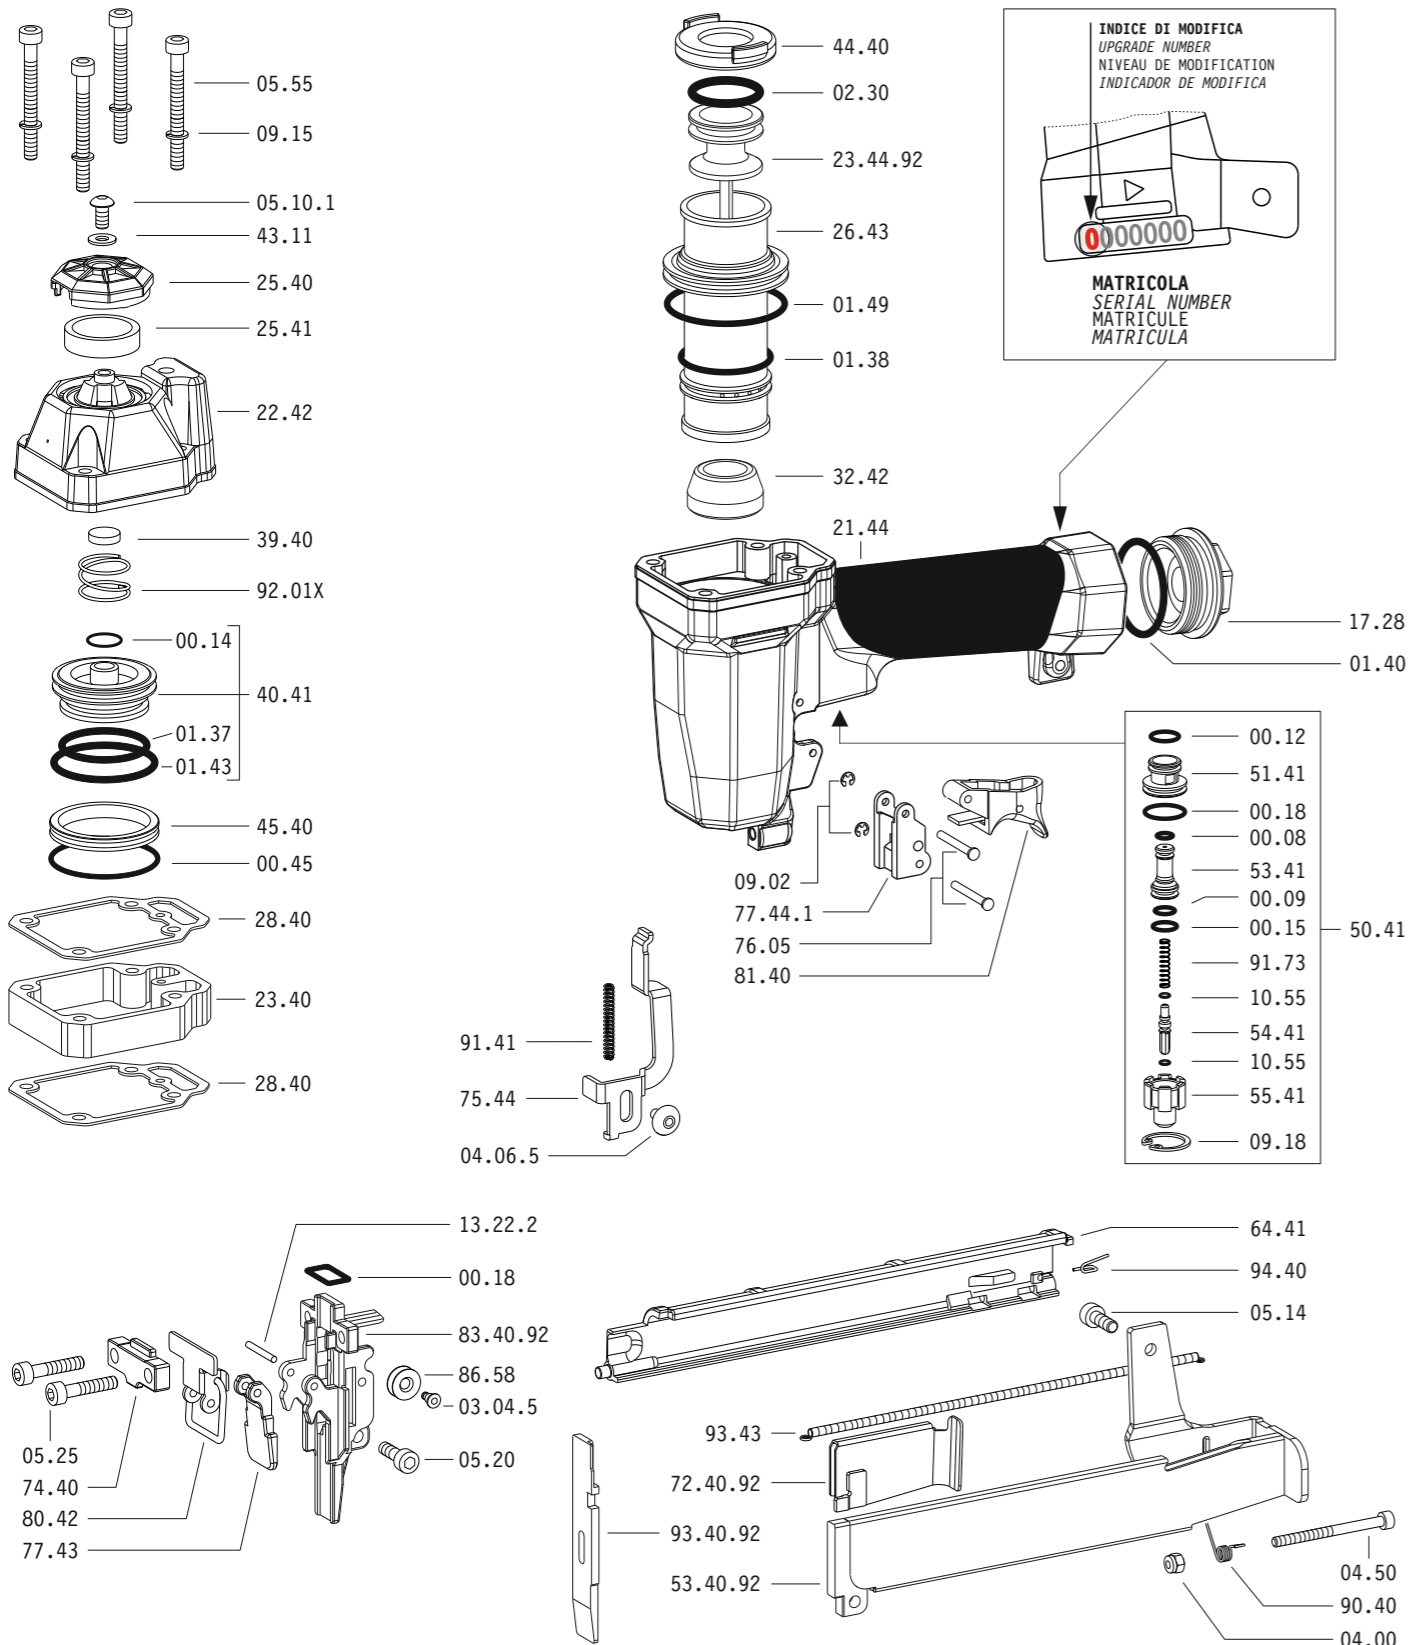

Parti di ricambio - Spare parts - Ersatzteile - Pièces de rechange - Piezas de repuesto
Ανταλλακτικά - Partes sobresselentes - Wisselstukken - Reservedele