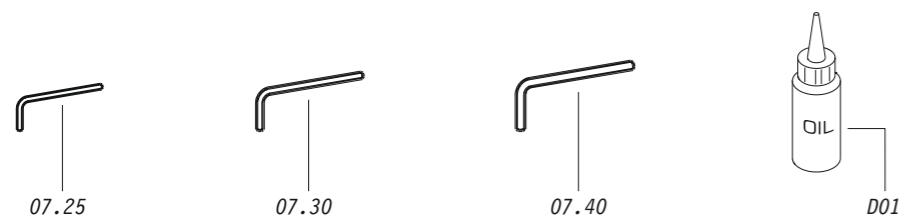

92.38 A

cod. 1427240A

Parti di ricambio - Spare parts - Ersatzteile - Pièces de rechange - Piezas de repuesto
Ανταλλακτικά - Partes sobresselentes - Wisselstukken - Reservedele

Cod.	Descrizione	Description
00.08	O-Ring	O-Ring
00.09	O-Ring	O-Ring
00.12	O-Ring	O-Ring
00.14	O-Ring	O-Ring
00.15	O-Ring	O-Ring
00.18	O-Ring	O-Ring
00.45	O-Ring	O-Ring
01.37	O-Ring	O-Ring
01.38	O-Ring	O-Ring
01.40	O-Ring	O-Ring
01.43	O-Ring	O-Ring
01.49	O-Ring	O-Ring
02.30	O-Ring	O-Ring
03.04.5	Vite	Screw
04.00	Dado	Nut
04.06.5	Vite	Screw
04.50	Vite	Screw
05.10.1	Vite	Screw
05.14	Vite	Screw
05.20	Vite	Screw
05.25	Vite	Screw
05.55	Vite	Screw
07.25	Chiave esagonale	Hex. bar wrench
07.30	Chiave esagonale	Hex. bar wrench
07.40	Chiave esagonale	Hex. bar wrench
09.02	Anello elastico	Elastic ring
09.15	Rondella	Washer
09.18	Anello elastico	Elastic ring
10.55	O-Ring	O-Ring
13.22.2	Spina	Pin
17.28	Tappo	Inlet cap
21.44	Corpo	Body
22.42	Testa	Head
23.40	Prolunga	Extension
25.40	Deflettore	Exhaust deflector
25.41	Silenziatore	Silencer
26.43	Cilindro	Cylinder
28.40	Guarnizione testa	Head gasket
32.42	Ammortizzatore	Bumper
39.40	Guarnizione scarico	Exhaust seal
40.41	Valvola completa	Valve ass'y
43.11	Rondella	Washer
44.40	Guarnizione	Gasket
45.40	Anello valvola	Ring
50.41	Pulsante completo	Trigger valve ass'y
51.41	Boccola pulsante	Trigger valve housing
53.41	Pistone servovalvola	Valve piston
54.41	Pulsante	Trigger valve
55.41	Raccordo pulsante	Bush
64.41	Carter	Hold down
74.40	Staffa testina	Nose guide
75.44	Sicura	Safety
76.05	Perno	Pin
77.43	Guida testina	Safety nose plate
77.44.1	Guida sicura	Safety guide
80.42	Grilletto testina	Nose plate lock
81.40	Grilletto comando	Trigger
86.58	Carrucola	Pulley
90.40	Molla	Spring
91.41	Molla	Spring
91.73	Molla	Spring
92.01X	Molla	Spring
93.43	Molla	Spring
94.40	Molla	Spring
23.44.92	Battente	Driver
53.40.92	Caricatore	Magazine
72.40.92	Spingipunto	Pusher
83.40.92	Controtestina	Nose
93.40.92	Testina	Nose plate
D01	Bocchetta olio	Oiler