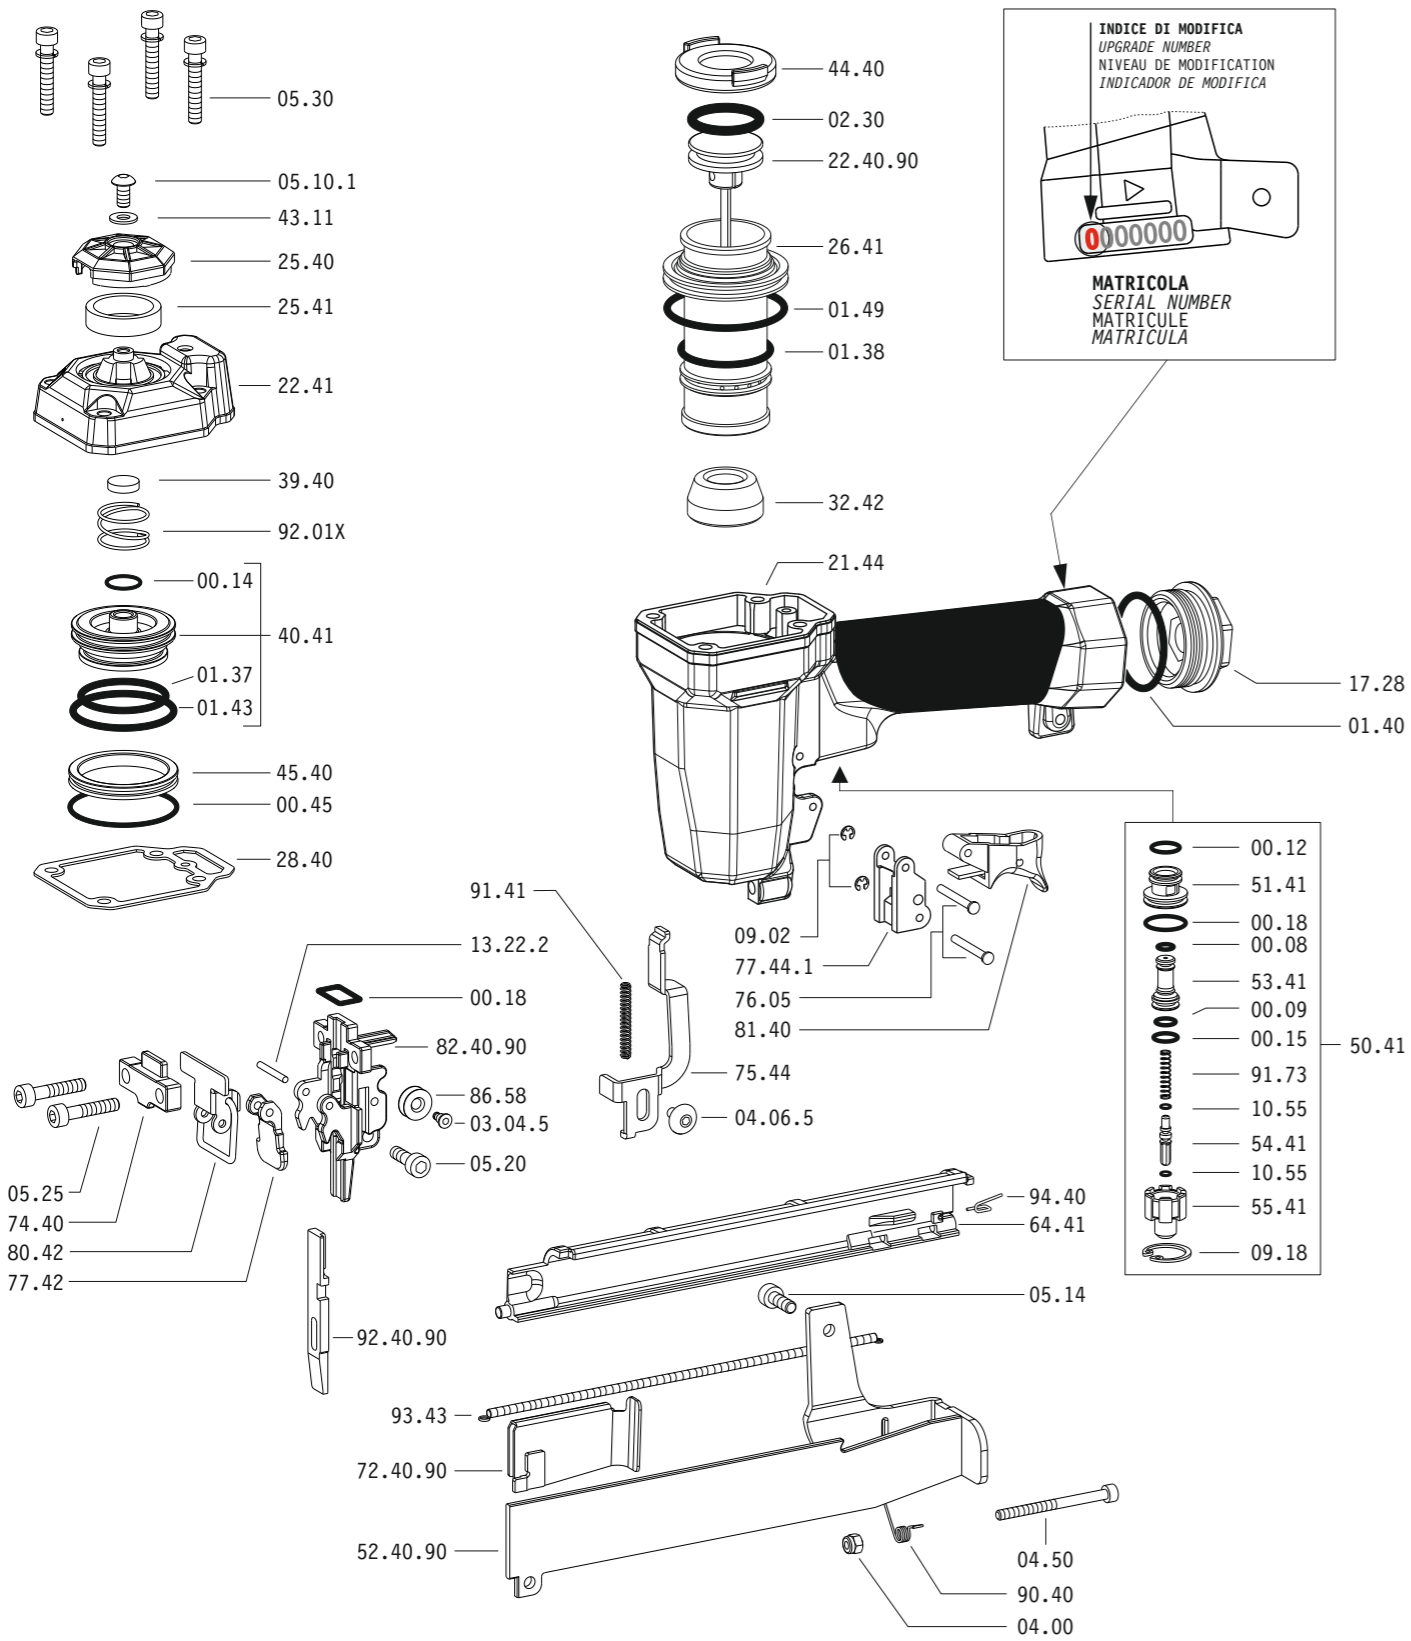

Parti di ricambio - Spare parts - Ersatzteile - Pièces de rechange - Piezas de repuesto
Ανταλλακτικά - Partes sobresselentes - Wisselstukken - Reservedele