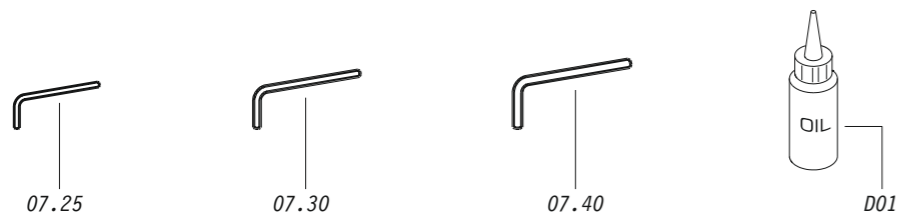

90.32

cod. 1427000

Parti di ricambio - Spare parts - Ersatzteile - Pièces de rechange - Piezas de repuesto  
Ανταλλακτικά - Partes sobresselentes - Wisselstukken - Reservedele

Cod.	Descrizione	Description
00.08	O-Ring	O-Ring
00.09	O-Ring	O-Ring
00.12	O-Ring	O-Ring
00.14	O-Ring	O-Ring
00.15	O-Ring	O-Ring
00.18	O-Ring	O-Ring
00.19	O-Ring	O-Ring
00.45	O-Ring	O-Ring
01.37	O-Ring	O-Ring
01.38	O-Ring	O-Ring
01.40	O-Ring	O-Ring
01.43	O-Ring	O-Ring
01.49	O-Ring	O-Ring
02.30	O-Ring	O-Ring
03.04.5	Vite	Screw
04.00	Dado	Nut
04.06.5	Vite	Screw
04.50	Vite	Screw
05.10.1	Vite	Screw
05.14	Vite	Screw
05.20	Vite	Screw
05.25	Vite	Screw
05.30	Vite	Screw
07.25	Chiave esagonale	Hex. bar wrench
07.30	Chiave esagonale	Hex. bar wrench
07.40	Chiave esagonale	Hex. bar wrench
09.02	Anello elastico	Elastic ring
09.18	Anello elastico	Elastic ring
10.55	O-Ring	O-Ring
13.22.2	Spina	Pin
17.28	Tappo	Inlet cap
21.44	Corpo	Body
22.41	Testa	Head
25.40	Deflettore	Exhaust deflector
25.41	Silenziatore	Silencer
26.41	Cilindro	Cylinder
28.40	Guarnizione testa	Head gasket
32.42	Ammortizzatore	Bumper
39.40	Guarnizione scarico	Exhaust seal
40.41	Valvola completa	Valve ass'y
43.11	Rondella	Washer
44.40	Guarnizione	Gasket
45.40	Anello valvola	Ring
50.41	Pulsante completo	Trigger valve ass'y
51.41	Boccola pulsante	Trigger valve housing
53.41	Pistone servovalvola	Valve piston
54.41	Pulsante	Trigger valve
55.41	Raccordo pulsante	Bush
64.41	Carter	Hold down
74.40	Staffa testina	Nose guide
75.44	Sicura	Safety
76.05	Perno	Pin
77.42	Guida testina	Safety nose plate
77.44.1	Guida sicura	Safety guide
80.42	Grilletto testina	Nose plate lock
81.40	Grilletto comando	Trigger
86.58	Carrucola	Pulley
90.40	Molla	Spring
91.41	Molla	Spring
91.73	Molla	Spring
92.01X	Molla	Spring
93.43	Molla	Spring
94.40	Molla	Spring
22.40.90	Battente	Driver
52.40.90	Caricatore	Magazine
72.40.90	Spingipunto	Pusher
82.40.90	Controtestina	Nose
92.40.90	Testina	Nose plate
D01	Bocchetta olio	Oiler