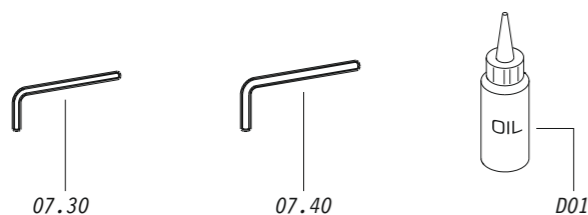

**92.25 D**

cod. 1227210

Parti di ricambio - Spare parts - Ersatzteile - Pièces de rechange - Piezas de repuesto  
Ανταλλακτικά - Partes sobresselentes - Wisselstukken - Reservedele

Cod.	Descrizione	Description
00.08	O-Ring	O-Ring
00.09	O-Ring	O-Ring
00.12	O-Ring	O-Ring
00.14	O-Ring	O-Ring
00.15	O-Ring	O-Ring
00.18	O-Ring	O-Ring
00.38	O-Ring	O-Ring
01.32	O-Ring	O-Ring
01.35	O-Ring	O-Ring
01.38	O-Ring	O-Ring
01.40	O-Ring	O-Ring
01.41	O-Ring	O-Ring
02.28	O-Ring	O-Ring
04.06.5	Vite	Screw
04.10	Vite	Screw
04.16	Vite	Screw
05.10.1	Vite	Screw
05.12	Vite	Screw
05.16.5	Vite	Screw
05.20	Vite	Screw
05.30	Vite	Screw
05.65	Vite	Screw
07.30	Chiave esagonale	Hex. bar wrench
07.40	Chiave esagonale	Hex. bar wrench
09.02	Anello elastico	Elastic ring
09.18	Anello elastico	Elastic ring
10.55	O-Ring	O-Ring
13.16.2	Spina	Pin
17.28	Tappo	Inlet cap
21.26	Corpo	Body
22.21	Testa	Head
25.40	Deflettore	Exhaust deflector
25.41	Silenziatore	Silencer
26.21	Cilindro	Cylinder
28.20	Guarnizione testa	Head gasket
32.22	Ammortizzatore	Bumper
39.40	Guarnizione scarico	Exhaust seal
40.22	Valvola completa	Valve ass'y
43.11	Rondella	Washer
44.22	Guarnizione	Gasket
45.20	Anello valvola	Ring
50.41	Pulsante completo	Trigger valve ass'y
51.41	Boccola pulsante	Trigger valve housing
53.41	Pistone servovalvola	Valve piston
54.41	Pulsante	Trigger valve
55.41	Raccordo pulsante	Bush
69.42	Distanziatore	Spacer
70.25	Protezione	Guard
71.21	Reggicaricatore	Support
75.28.2	Sicura	Safety
76.04	Perno	Pin
76.05	Perno	Pin
76.45	Perno molla	Pin
77.44.1	Guida sicura	Safety guide
80.08	Grilletto chiusura	Trigger
81.40	Grilletto comando	Trigger
87.26	Perno	Pin
87.27	Portamolla	Supporter
87.28	Cuscinetto	Bearing
90.07	Molla	Spring
91.02	Molla	Spring
91.07	Molla	Spring
91.73	Molla	Spring
92.01X	Molla	Spring
93.02	Molla	Spring
21.21.92	Battente	Driver
53.00.92	Caricatore	Magazine
63.21.92	Carrello	Slider
70.00.92	Spingipunto	Pusher
82.20.40	Controtestina	Nose
92.20.92	Testina	Nose plate
D01	Bocchetta olio	Oiler