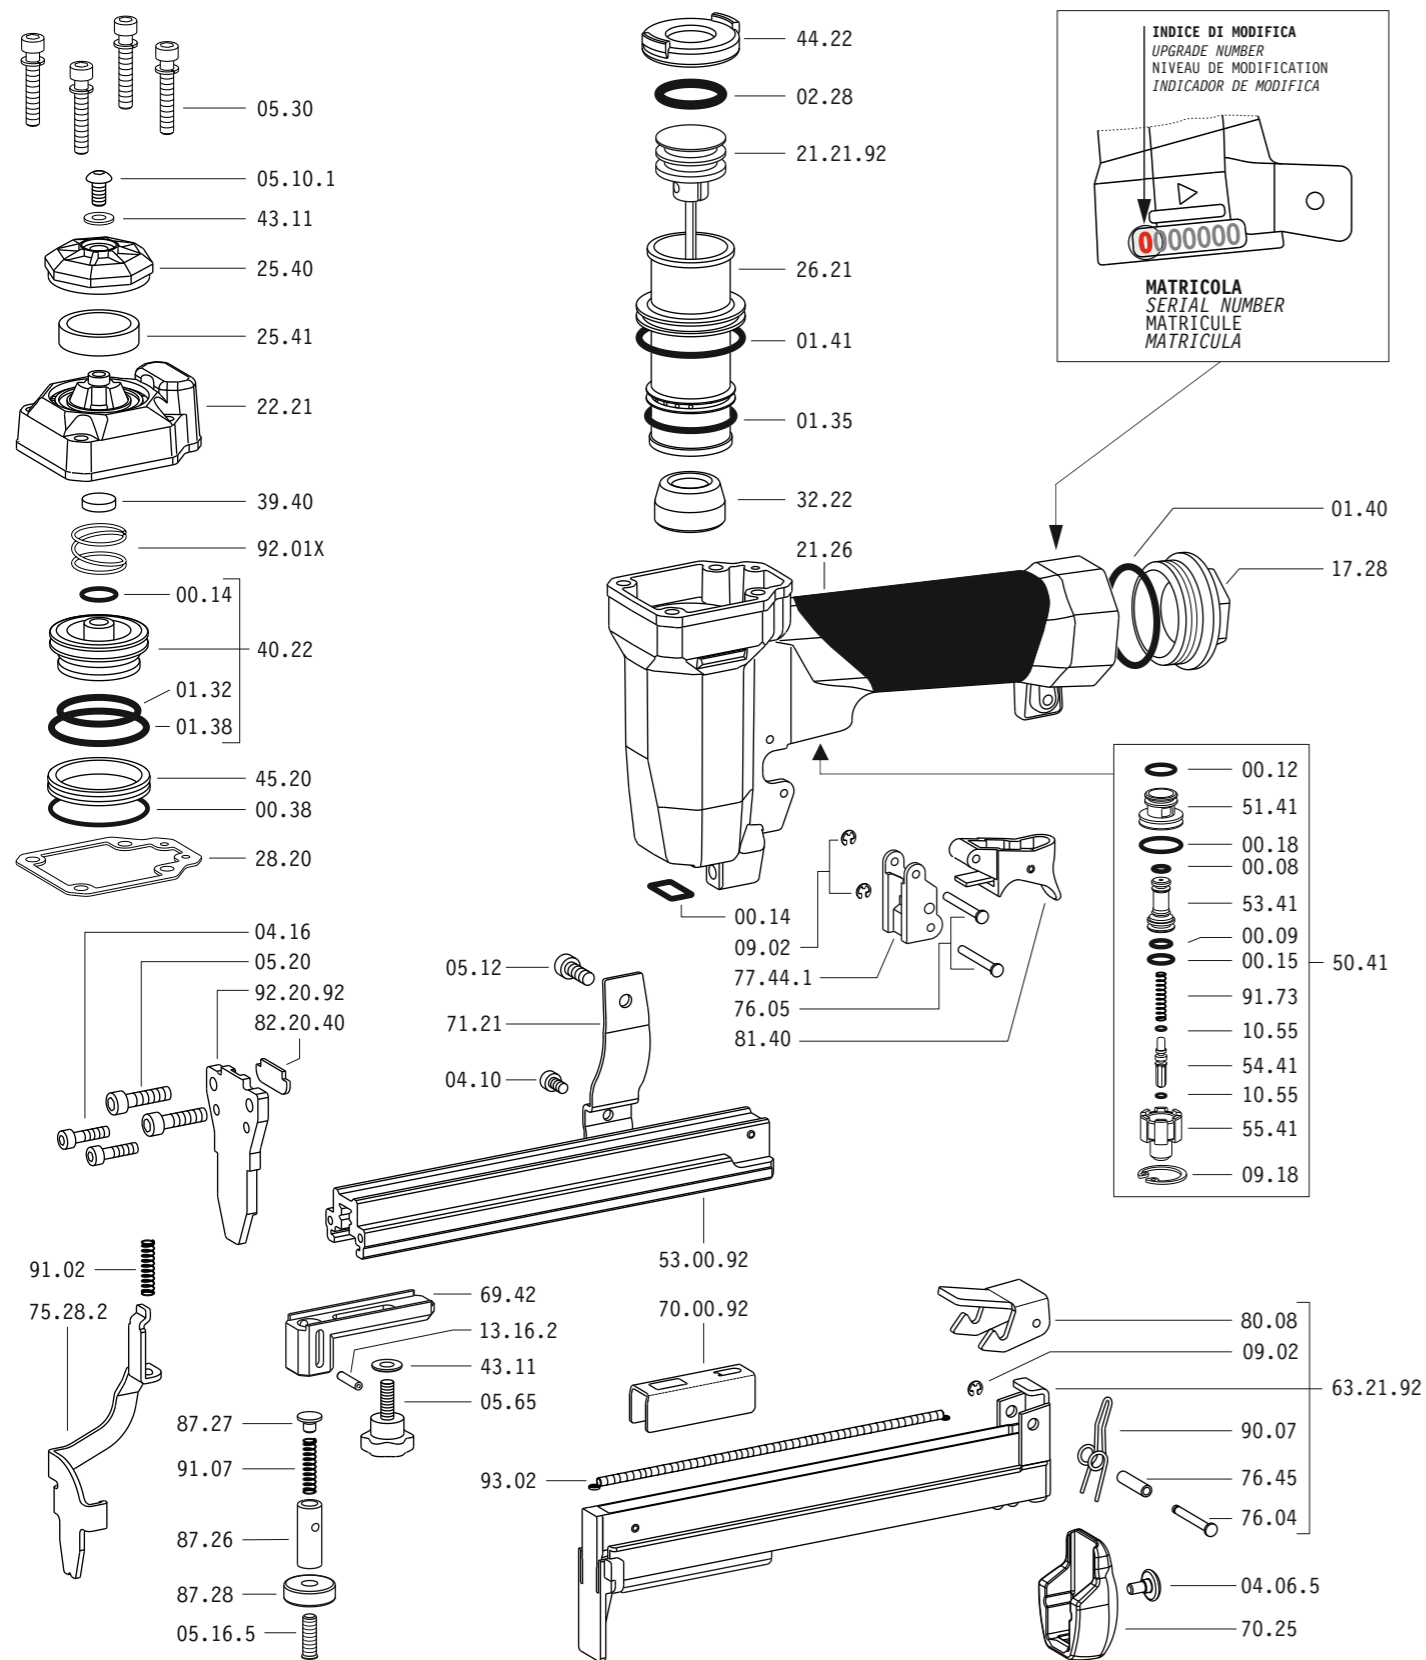

Parti di ricambio - Spare parts - Ersatzteile - Pièces de rechange - Piezas de repuesto
Ανταλλακτικά - Partes sobresselentes - Wisselstukken - Reservedele