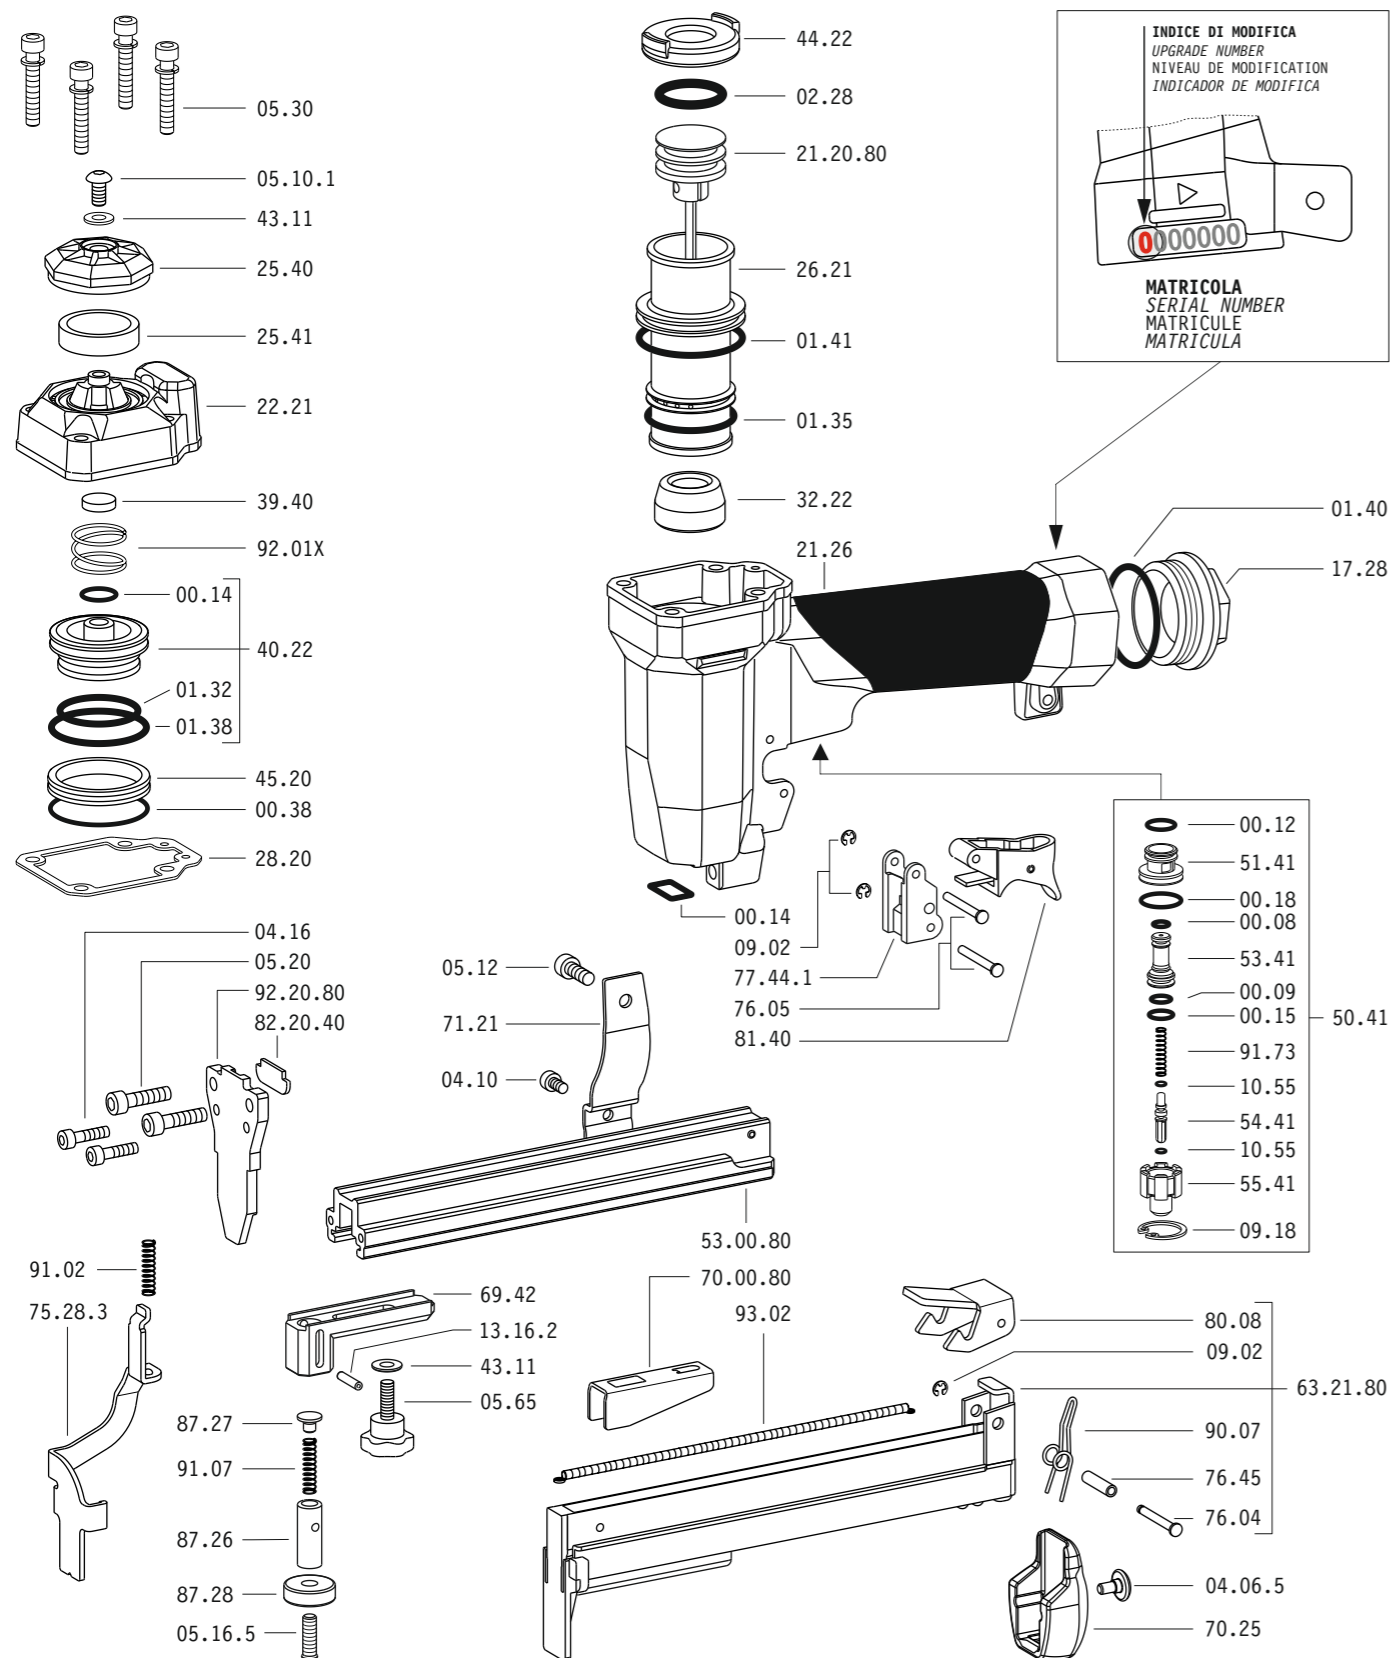

Parti di ricambio - Spare parts - Ersatzteile - Pièces de rechange - Piezas de repuesto
Ανταλλακτικά - Partes sobresselentes - Wisselstukken - Reservedele