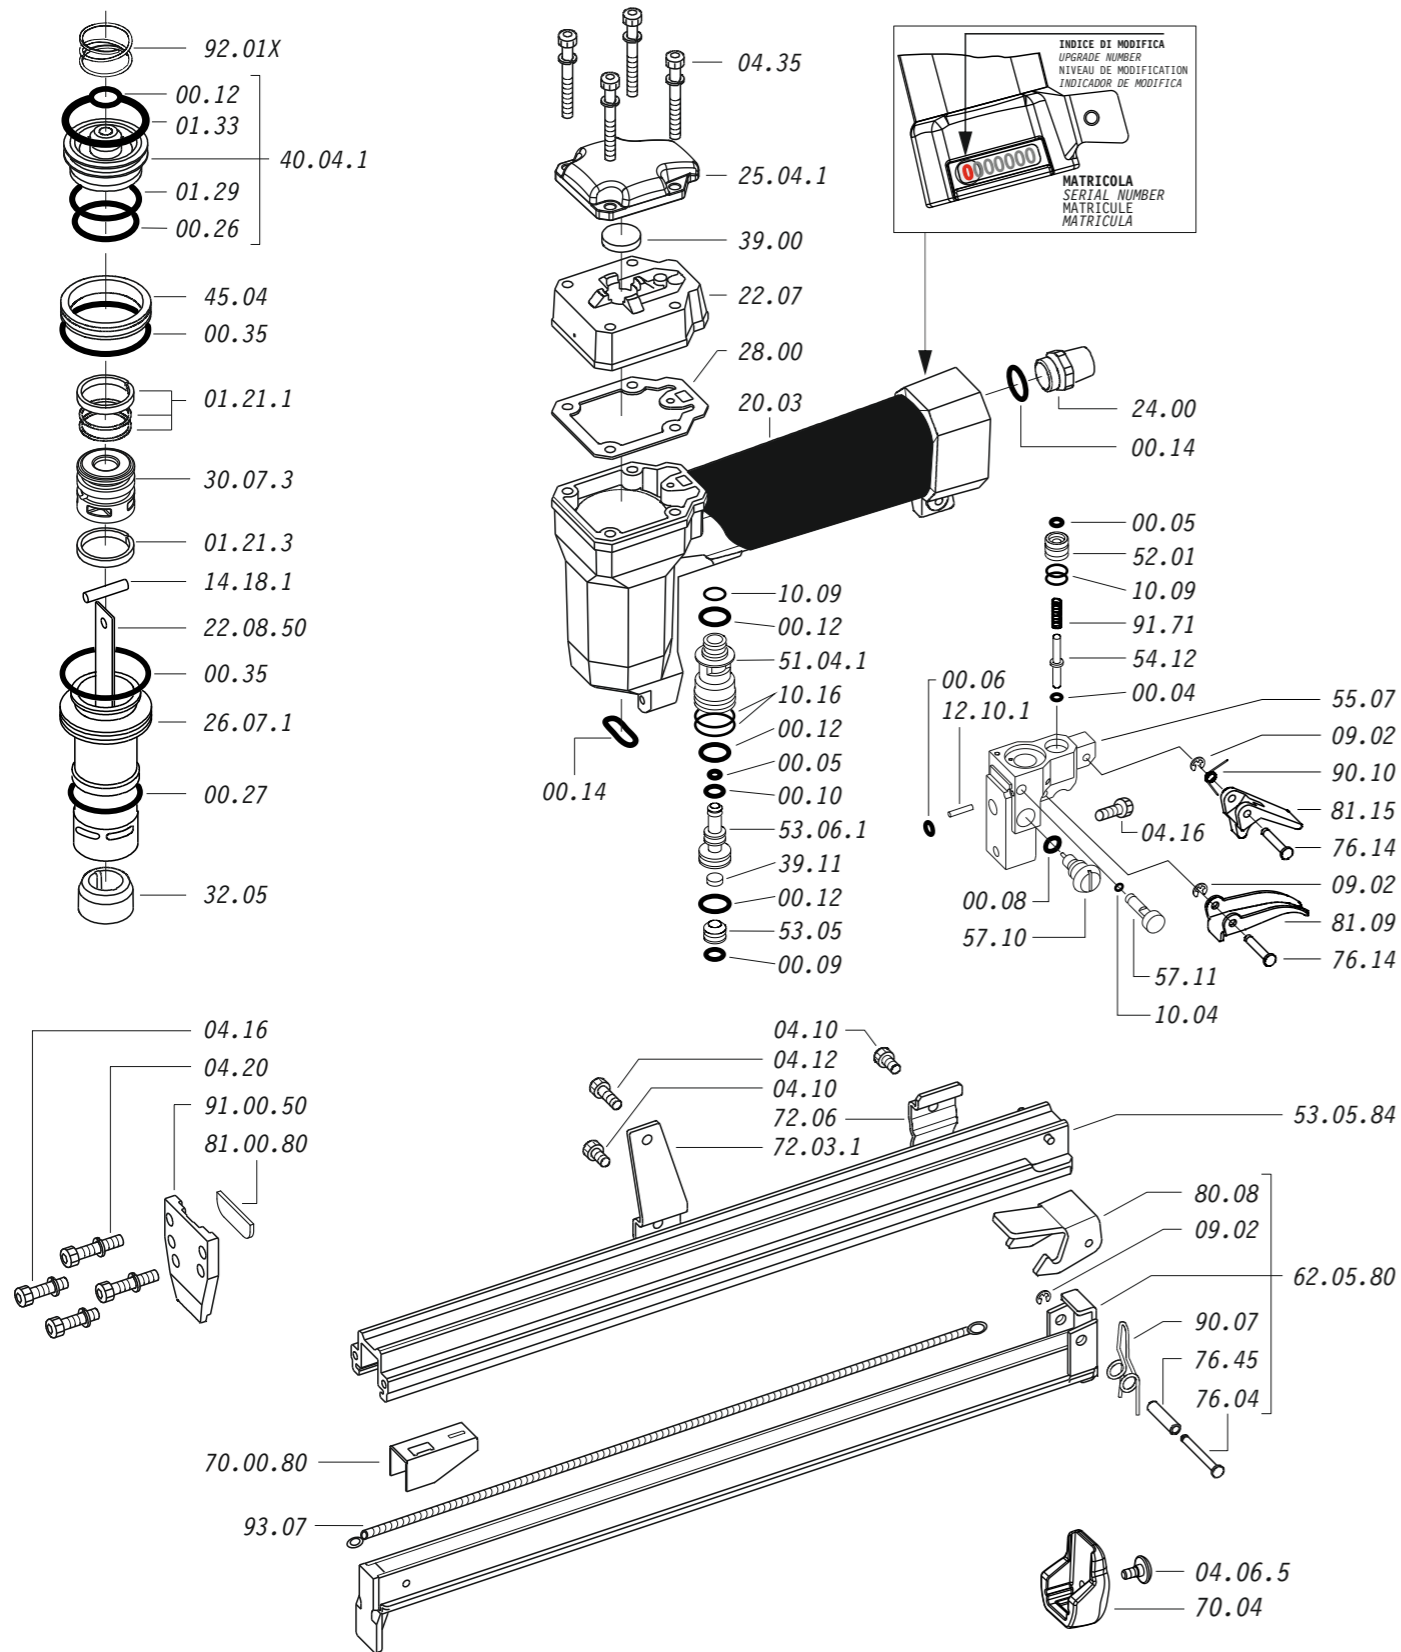

Parti di ricambio - Spare parts - Ersatzteile - Pièces de rechange - Piezas de repuesto
Ανταλλακτικά - Partes sobresselentes - Wisselstukken - Reservedele

Dotazioni - Equipment - Ausrüstung - Équipements - Equipamiento - Παρεχόμενα
Equipamento - Uitrusting - Udstyr

50.16 CLV

cod. 11567580

Parti di ricambio - Spare parts - Ersatzteile - Pièces de rechange - Piezas de repuesto
Ανταλλακτικά - Partes sobresselentes - Wisselstukken - Reservedele

Cod.	Descrizione	Description
00.04	O-Ring	O-Ring
00.05	O-Ring	O-Ring
00.06	O-Ring	O-Ring
00.08	O-Ring	O-Ring
00.09	O-Ring	O-Ring
00.10	O-Ring	O-Ring
00.12	O-Ring	O-Ring
00.14	O-Ring	O-Ring
00.26	O-Ring	O-Ring
00.27	O-Ring	O-Ring
00.35	O-Ring	O-Ring
01.21.1	Guarnizione	Gasket
01.21.3	Guarnizione	Gasket
01.29	O-Ring	O-Ring
01.33	O-Ring	O-Ring
04.06.5	Vite	Screw
04.10	Vite	Screw
04.12	Vite	Screw
04.16	Vite	Screw
04.20	Vite	Screw
04.35	Vite	Screw
07.30	Chiave esagonale	Hex. bar wrench
09.02	Anello elastico	Elastic ring
10.04	O-Ring	O-Ring
10.09	O-Ring	O-Ring
10.16	O-Ring	O-Ring
12.10.1	Spina	Pin
14.18.1	Spina	Pin
20.03	Corpo	Body
22.07	Testa	Head
24.00	Silenziatore	Silencer
25.04.1	Deflettore	Exhaust deflector
26.07.1	Cilindro	Cylinder
28.00	Guarnizione	Gasket
30.07.3	Pistone	Piston
32.05	Ammortizzatore	Bumper
39.00	Guarnizione scarico	Exhaust gasket
39.11	Guarnizione servovalvola	Valve gasket
40.04.1	Valvola completa	Valve ass'y
45.04	Anello valvola	Ring
51.04.1	Cilindro servovalvola	Valve cylinder
52.01	Boccola pulsante	Tiger valve bush
53.05	Pistoncino	Piston
53.06.1	Pistone servovalvola	Valve piston
54.12	Pulsante	Trigger valve
55.07	Corpo servovalvola	Valve body
57.10	Regolatore	Regulator
57.11	Interruttore	Switch
70.04	Protezione	Guard
72.03.1	Reggicaricatore	Support
72.06	Fermo carrello	Slider-stop
76.04	Perno	Pin
76.14	Perno	Pin
76.45	Perno molla	Pin
80.08	Grilletto chiusura	Trigger
81.09	Grilletto comando	Trigger
81.15	Controgrilletto	Trigger
90.07	Molla	Spring
90.10	Molla	Spring
91.71	Molla	Spring
92.01X	Molla	Spring
93.07	Molla	Spring
22.08.50	Battente	Driver
53.05.84	Caricatore	Magazine
62.05.80	Carrello	Slider
70.00.80	Spingipunto	Pusher
81.00.80	Controtestina	Nose
91.00.50	Testina	Nose plate
D01	Bocchetta olio	Oiler

Guarnizioni - O-Rings - Dichtungen - Kits O-rings - Λαστιχάκια - Kit O-rings - Pakninger