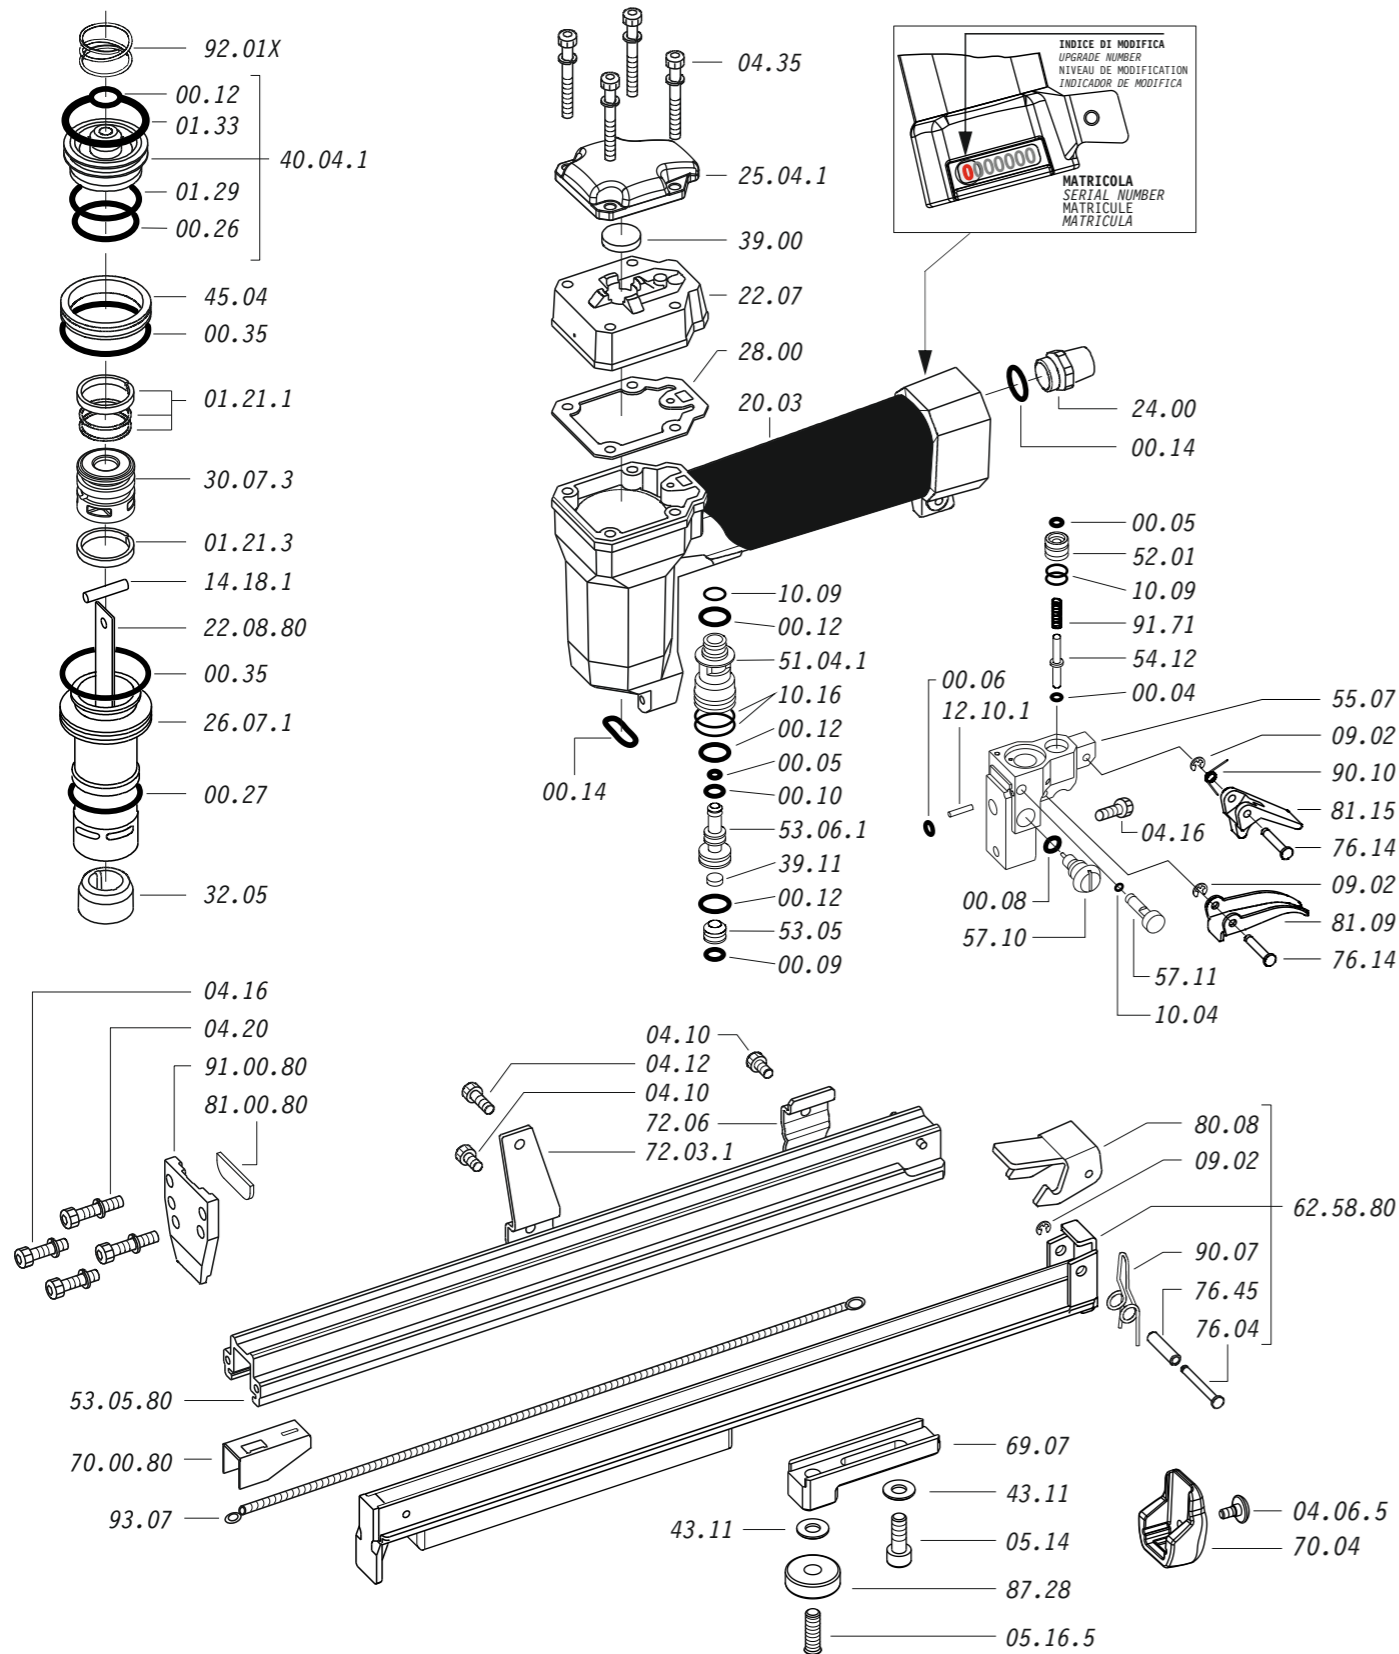

Parti di ricambio - Spare parts - Ersatzteile - Pièces de rechange - Piezas de repuesto
Ανταλλακτικά - Partes sobresselentes - Wisselstukken - Reservedele

Dotazioni - Equipment - Ausrüstung - Équipements - Equipamiento - Παρεχόμενα
Equipamento - Uitrusting - Udstyr

80.16 CLVD

cod. 11560580D

Parti di ricambio - Spare parts - Ersatzteile - Pièces de rechange - Piezas de repuesto
Ανταλλακτικά - Partes sobresselentes - Wisselstukken - Reservedele

Cod.	Descrizione	Description
00.04	O-Ring	O-Ring
00.05	O-Ring	O-Ring
00.06	O-Ring	O-Ring
00.08	O-Ring	O-Ring
00.09	O-Ring	O-Ring
00.10	O-Ring	O-Ring
00.12	O-Ring	O-Ring
00.14	O-Ring	O-Ring
00.26	O-Ring	O-Ring
00.27	O-Ring	O-Ring
00.35	O-Ring	O-Ring
01.21.1	Guarnizione	Gasket
01.21.3	Guarnizione	Gasket
01.29	O-Ring	O-Ring
01.33	O-Ring	O-Ring
04.06.5	Vite	Screw
04.10	Vite	Screw
04.12	Vite	Screw
04.16	Vite	Screw
04.20	Vite	Screw
04.35	Vite	Screw
05.14	Vite	Screw
05.16.5	Vite	Screw
07.30	Chiave esagonale	Hex. bar wrench
07.40	Chiave esagonale	Hex. bar wrench
09.02	Anello elastico	Elastic ring
10.04	O-Ring	O-Ring
10.09	O-Ring	O-Ring
10.16	O-Ring	O-Ring
12.10.1	Spina	Pin
14.18.1	Spina	Pin
20.03	Corpo	Body
22.07	Testa	Head
24.00	Silenziatore	Silencer
25.04.1	Deflettore	Exhaust deflector
26.07.1	Cilindro	Cylinder
28.00	Guarnizione	Gasket
30.07.3	Pistone	Piston
32.05	Ammortizzatore	Bumper
39.00	Guarnizione scarico	Exhaust gasket
39.11	Guarnizione servovalvola	Valve gasket
40.04.1	Valvola completa	Valve ass'y
43.11	Rondella	Washer
45.04	Anello valvola	Ring
51.04.1	Cilindro servovalvola	Valve cylinder
52.01	Boccola pulsante	Tiger valve bush
53.05	Pistoncino	Piston
53.06.1	Pistone servovalvola	Valve piston
54.12	Pulsante	Trigger valve
55.07	Corpo servovalvola	Valve body
57.10	Regolatore	Regulator
57.11	Interruttore	Switch
69.07	Distanziatore	Spacer
70.04	Protezione	Guard
72.03.1	Reggicaricatore	Support
72.06	Fermo carrello	Slider-stop
76.04	Perno	Pin
76.14	Perno	Pin
76.45	Perno molla	Pin
80.08	Grilletto chiusura	Trigger
81.09	Grilletto comando	Trigger
81.15	Controgrilletto	Trigger
87.28	Cuscinetto	Bearing
90.07	Molla	Spring
90.10	Molla	Spring
91.71	Molla	Spring
92.01X	Molla	Spring
93.07	Molla	Spring
22.08.80	Battente	Driver
53.05.80	Caricatore	Magazine
62.58.80	Carrello	Slider
70.00.80	Spingipunto	Pusher
81.00.80	Controtestina	Nose
91.00.80	Testina	Nose plate
D01	Bocchetta olio	Oiler

Guarnizioni - O-Rings - Dichtungen - Kits - O-rings - Kit O-rings - O-ringen - Pakninger