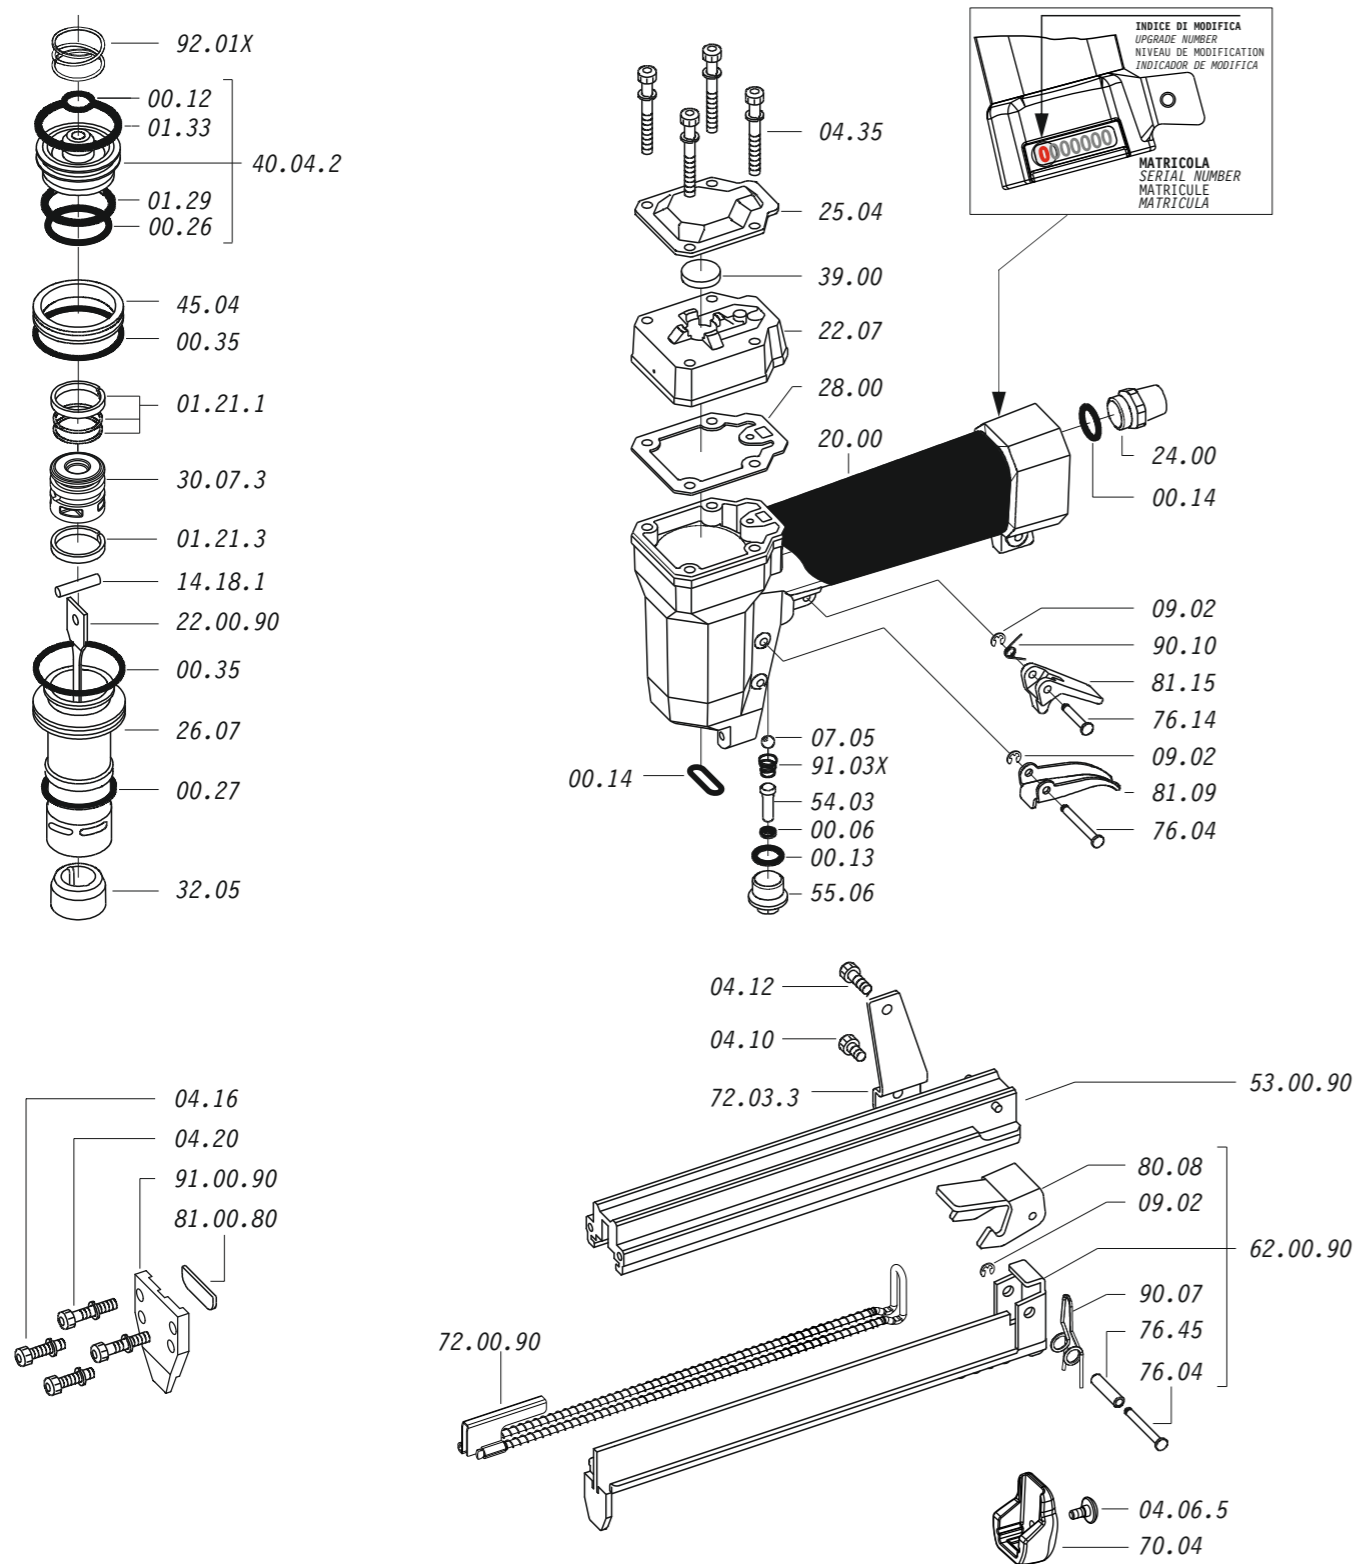

Parti di ricambio - Spare parts - Ersatzteile - Pièces de rechange - Piezas de repuesto
Ανταλλακτικά - Partes sobresselentes - Wisselstukken - Reservedele

Dotazioni - Equipment - Ausrüstung - Équipements - Equipamiento - Παρεχόμενα
Equipamento - Uitrusting - Udstyr

90.16

cod. 1147000

Parti di ricambio - Spare parts - Ersatzteile - Pièces de rechange - Piezas de repuesto
Ανταλλακτικά - Partes sobresselentes - Wisselstukken - Reservedele

Cod.	Descrizione	Description
00.06	O-Ring	O-Ring
00.12	O-Ring	O-Ring
00.13	O-Ring	O-Ring
00.14	O-Ring	O-Ring
00.26	O-Ring	O-Ring
00.27	O-Ring	O-Ring
00.35	O-Ring	O-Ring
01.21.1	Guarnizione	Gasket
01.21.3	Guarnizione	Gasket
01.29	O-Ring	O-Ring
01.33	O-Ring	O-Ring
04.06.5	Vite	Screw
04.10	Vite	Screw
04.12	Vite	Screw
04.16	Vite	Screw
04.20	Vite	Screw
04.35	Vite	Screw
07.05	Sfera	Ball
07.30	Chiave esagonale	Hex. bar wrench
09.02	Anello elastico	Elastic ring
14.18.1	Spina	Pin
20.00	Corpo	Body
22.07	Testa	Head
24.00	Silenziatore	Silencer
25.04	Deflettore	Exhaust deflector
26.07	Cilindro	Cylinder
28.00	Guarnizione	Gasket
30.07.3	Pistone	Piston
32.05	Ammortizzatore	Bumper
39.00	Guarnizione scarico	Exhaust gasket
40.04.2	Valvola completa	Valve ass'y
45.04	Anello valvola	Ring
54.03	Pulsante	Trigger valve
55.06	Raccordo	Bush
70.04	Protezione	Guard
72.03.3	Reggicaricatore	Support
76.04	Perno	Pin
76.14	Perno	Pin
76.45	Perno molla	Pin
80.08	Grilletto chiusura	Trigger
81.09	Grilletto comando	Trigger
81.15	Controgrilletto	Safety
90.07	Molla	Spring
90.10	Molla	Spring
91.03X	Molla	Spring
92.01X	Molla	Spring
22.00.90	Battente	Driver
53.00.90	Caricatore	Magazine
62.00.90	Carrello	Slider
72.00.90	Spingipunto	Pusher
81.00.80	Controtestina	Nose
91.00.90	Testina	Nose plate
D01	Bocchetta olio	Oiler

Guarnizioni - O-Rings - Dichtungen - Joints - Kit O-rings - Λαστιχάκια - Kit O-rings - Pakninger