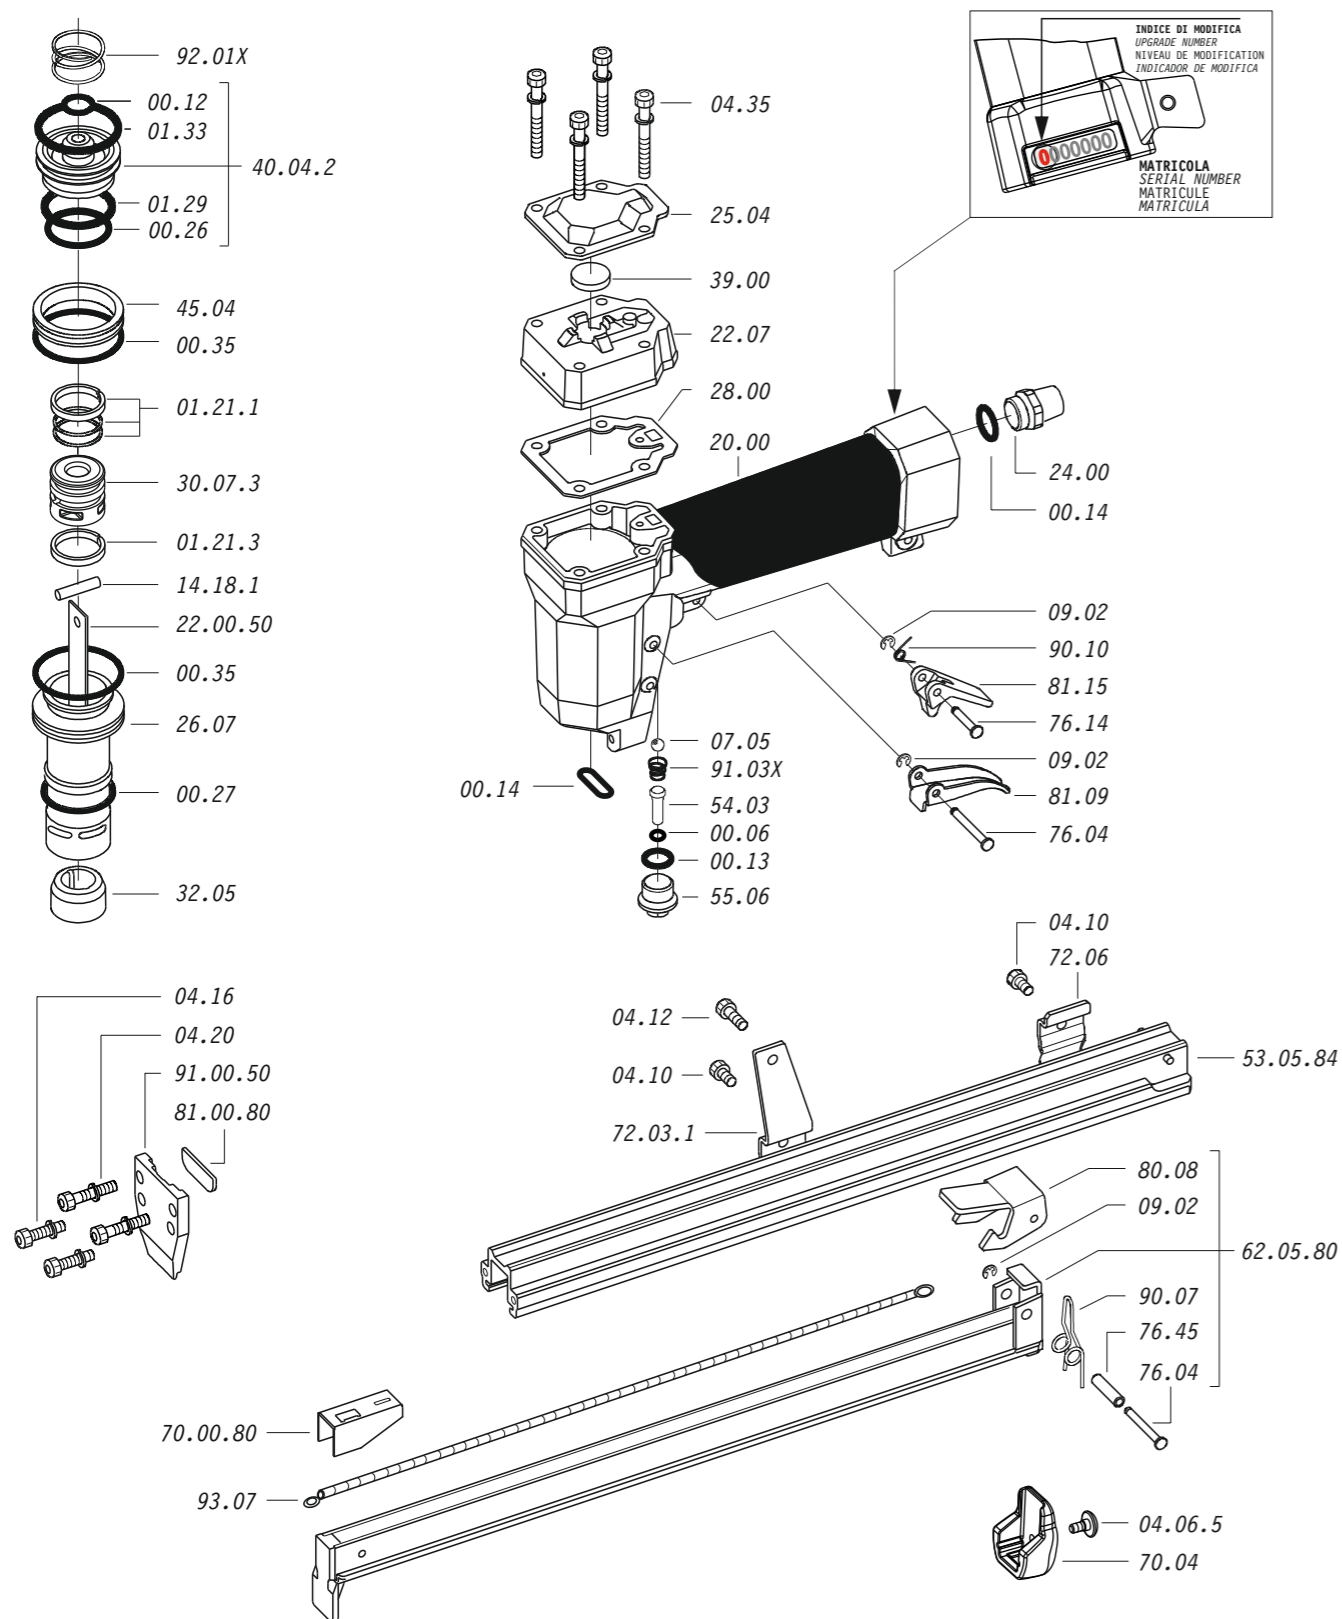

Parti di ricambio - Spare parts - Ersatzteile - Pièces de rechange - Piezas de repuesto
Ανταλλακτικά - Partes sobresselentes - Wisselstukken - Reservedele

Dotazioni - Equipment - Ausrüstung - Équipements - Equipamiento - Παρεχόμενα
Equipamento - Uitrusting - Udstyr

50.16 CL

cod. 1146750

Parti di ricambio - Spare parts - Ersatzteile - Pièces de rechange - Piezas de repuesto
Ανταλλακτικά - Partes sobresselentes - Wisselstukken - Reservedele

Cod.	Descrizione	Description
00.06	O-Ring	O-Ring
00.12	O-Ring	O-Ring
00.13	O-Ring	O-Ring
00.14	O-Ring	O-Ring
00.26	O-Ring	O-Ring
00.27	O-Ring	O-Ring
00.35	O-Ring	O-Ring
01.21.1	Guarnizione	Gasket
01.21.3	Guarnizione	Gasket
01.29	O-Ring	O-Ring
01.33	O-Ring	O-Ring
04.06.5	Vite	Screw
04.10	Vite	Screw
04.12	Vite	Screw
04.16	Vite	Screw
04.20	Vite	Screw
04.35	Vite	Screw
07.05	Sfera	Ball
07.30	Chiave esagonale	Hex. bar wrench
09.02	Anello elastico	Elastic ring
14.18.1	Spina	Pin
20.00	Corpo	Body
22.07	Testa	Head
24.00	Silenziatore	Silencer
25.04	Deflettore	Exhaust deflector
26.07	Cilindro	Cylinder
28.00	Guarnizione	Gasket
30.07.3	Pistone	Piston
32.05	Ammortizzatore	Bumper
39.00	Guarnizione scarico	Exhaust gasket
40.04.2	Valvola completa	Valve ass'y
45.04	Anello valvola	Ring
54.03	Pulsante	Trigger valve
55.06	Raccordo	Bush
70.04	Protezione	Guard
72.03.1	Reggicaricatore	Support
72.06	Fermo carrello	Slider stop
76.04	Perno	Pin
76.14	Perno	Pin
76.45	Perno molla	Pin
80.08	Grilletto chiusura	Trigger
81.09	Grilletto comando	Trigger
81.15	Controgrilletto	Trigger
90.07	Molla	Spring
90.10	Molla	Spring
91.03X	Molla	Spring
92.01X	Molla	Spring
93.07	Molla	Spring
22.00.50	Battente	Driver
53.05.84	Caricatore	Magazine
62.05.80	Carrello	Slider
70.00.80	Spingipunto	Pusher
81.00.80	Controtestina	Nose
91.00.50	Testina	Nose plate
D01	Bocchetta olio	Oiler

Guarnizioni - O-Rings - Dichtungen - Joints - Kit O-rings - Λαστιχάκια - Kit O-rings - Pakninger