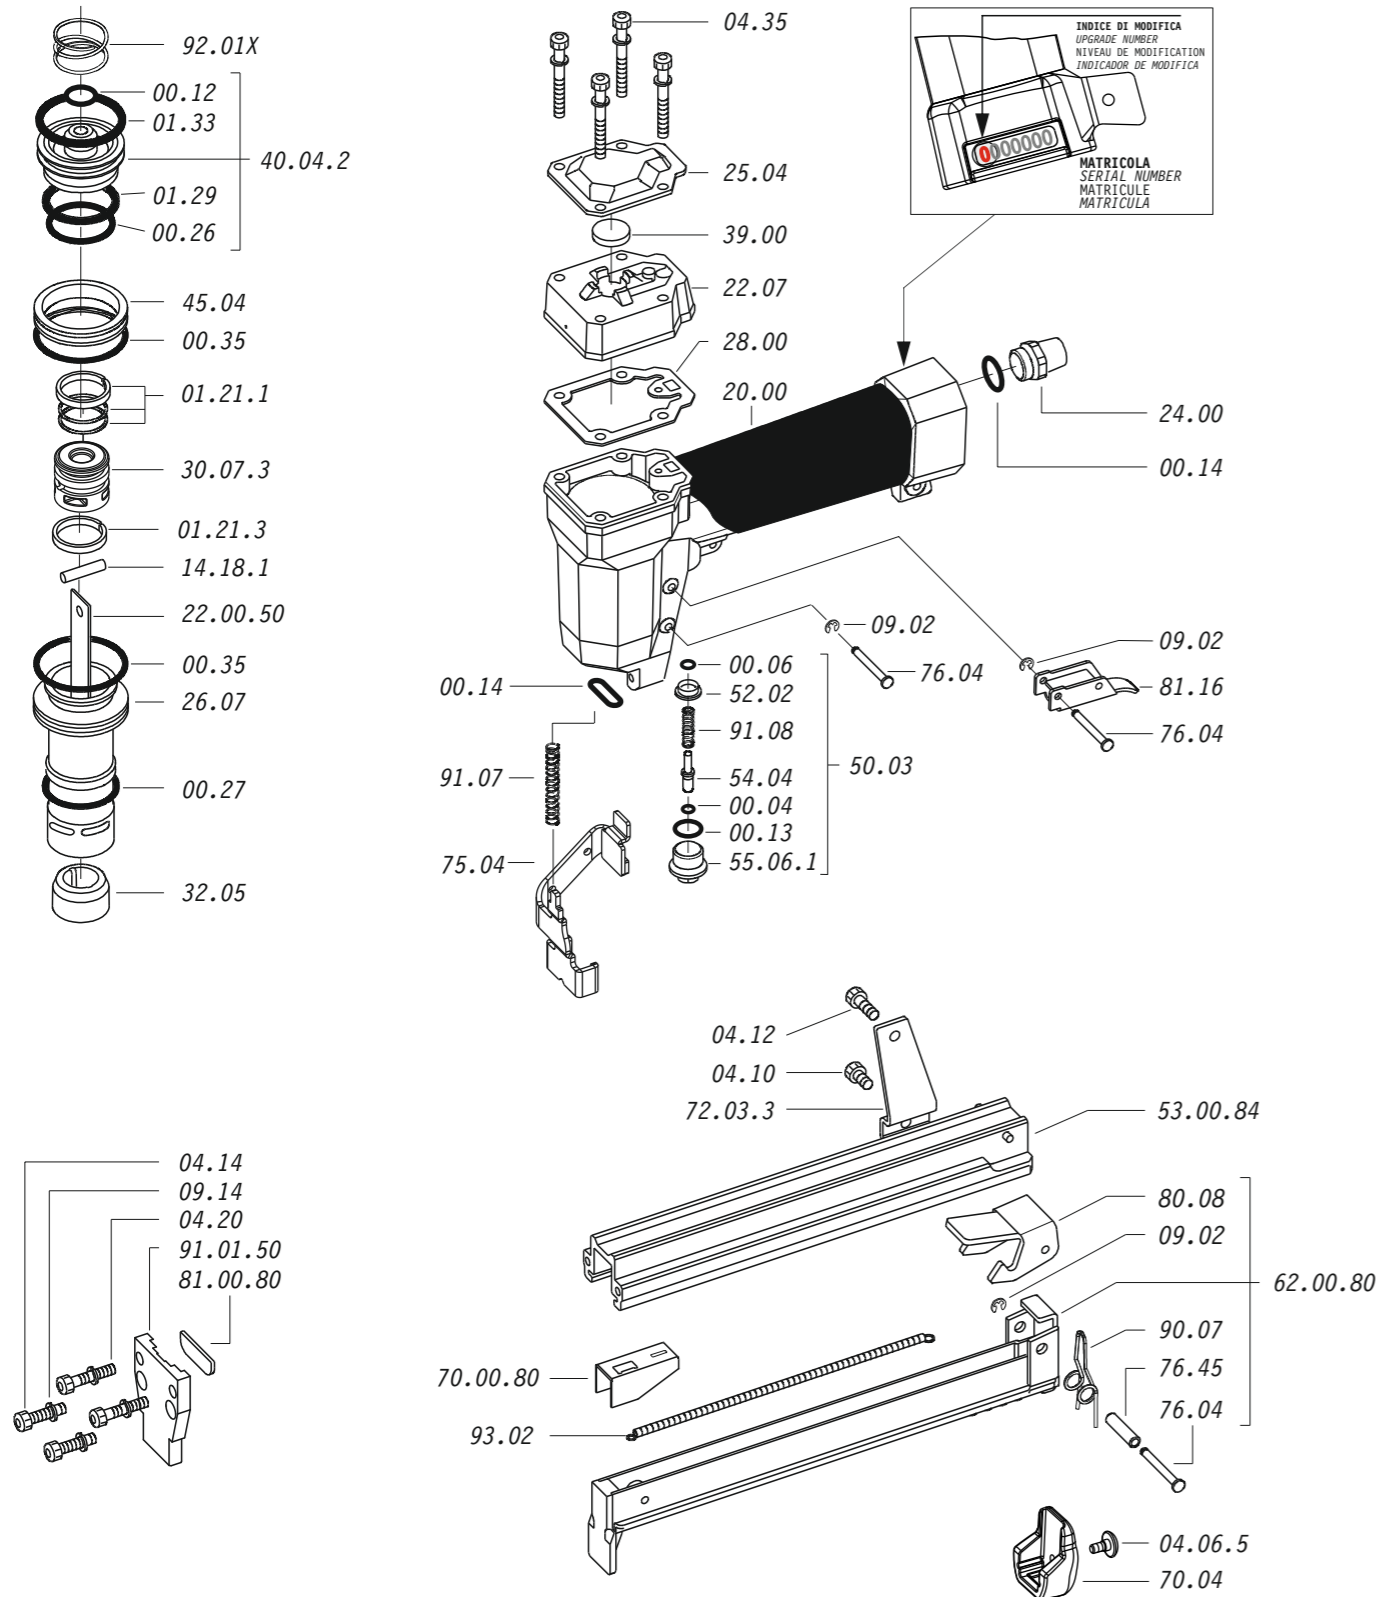

Parti di ricambio - Spare parts - Ersatzteile - Pièces de rechange - Piezas de repuesto
Ανταλλακτικά - Partes sobresselentes - Wisselstukken - Reservedele

Dotazioni - Equipment - Ausrüstung - Équipements - Equipamiento - Παρεχόμενα
Equipamento - Uitrusting - Udstyr

50.16 S

cod. 1146710

Parti di ricambio - Spare parts - Ersatzteile - Pièces de rechange - Piezas de repuesto
Ανταλλακτικά - Partes sobresselentes - Wisselstukken - Reservedele

Cod.	Descrizione	Description
00.04	O-Ring	O-Ring
00.06	O-Ring	O-Ring
00.12	O-Ring	O-Ring
00.13	O-Ring	O-Ring
00.14	O-Ring	O-Ring
00.26	O-Ring	O-Ring
00.27	O-Ring	O-Ring
00.35	O-Ring	O-Ring
01.21.1	Guarnizione	Gasket
01.21.3	Guarnizione	Gasket
01.29	O-Ring	O-Ring
01.33	O-Ring	O-Ring
04.06.5	Vite	Screw
04.10	Vite	Screw
04.12	Vite	Screw
04.14	Vite	Screw
04.20	Vite	Screw
04.35	Vite	Screw
07.30	Chiave esagonale	Hex. bar wrench
09.02	Anello elastico	Elastic ring
09.14	Rondella	Washer
14.18.1	Spina	Pin
20.00	Corpo	Body
22.07	Testa	Head
24.00	Silenziatore	Silencer
25.04	Deflettore	Exhaust deflector
26.07	Cilindro	Cylinder
28.00	Guarnizione	Gasket
30.07.3	Pistone	Piston
32.05	Ammortizzatore	Bumper
39.00	Guarnizione scarico	Exhaust gasket
40.04.2	Valvola completa	Valve ass'y
45.04	Anello valvola	Ring
50.03	Pulsante completo	Trigger valve ass'y
52.02	Boccola	Bush
54.04	Pulsante	Trigger valve
55.06.1	Raccordo	Bush
70.04	Protezione	Guard
72.03.3	Reggicaricatore	Support
75.04	Sicura	Safety
76.04	Perno	Pin
76.45	Perno molla	Pin
80.08	Grilletto chiusura	Trigger
81.16	Grilletto comando	Trigger
90.07	Molla	Spring
91.07	Molla	Spring
91.08	Molla	Spring
92.01X	Molla	Spring
93.02	Molla	Spring
22.00.50	Battente	Driver
53.00.84	Caricatore	Magazine
62.00.80	Carrello	Slider
70.00.80	Spingipunto	Pusher
81.00.80	Controtestina	Nose
91.01.50	Testina	Nose plate
D01	Bocchetta olio	Oiler

Guarnizioni - O-Rings - Dichtungen - Joints - Kit O-rings - Λαστιχάκια - Kit O-rings - O-ringen - Pakninger