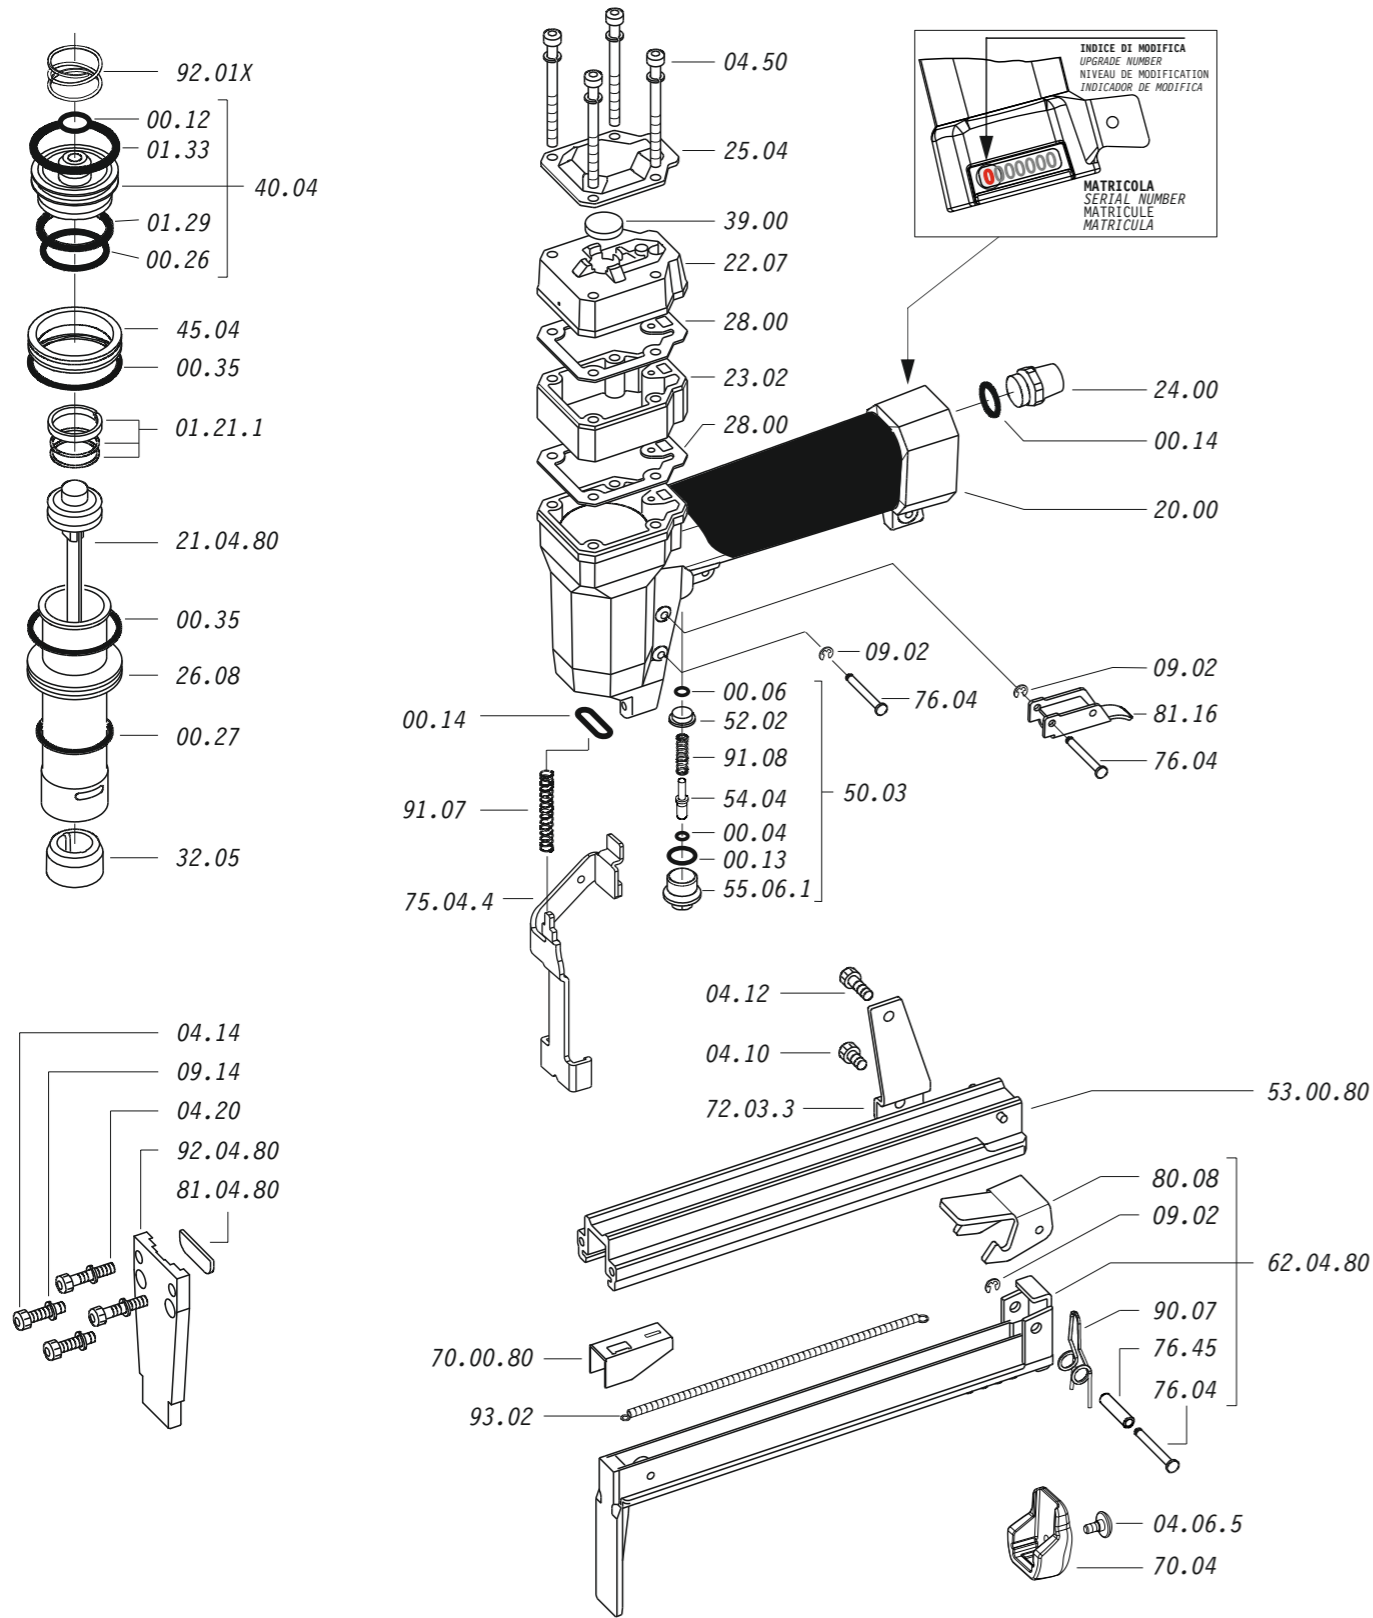

Parti di ricambio - Spare parts - Ersatzteile - Pièces de rechange - Piezas de repuesto
Ανταλλακτικά - Partes sobresselentes - Wisselstukken - Reservedele

Dotazioni - Equipment - Ausrüstung - Équipements - Equipamiento - Παρεχόμενα
Equipamento - Uitrusting - Udstyr

80.16 SLS

cod. 11460410

Parti di ricambio - Spare parts - Ersatzteile - Pièces de rechange - Piezas de repuesto
Ανταλλακτικά - Partes sobresselentes - Wisselstukken - Reservedele

Cod.	Descrizione	Description
00.04	O-Ring	O-Ring
00.06	O-Ring	O-Ring
00.12	O-Ring	O-Ring
00.13	O-Ring	O-Ring
00.14	O-Ring	O-Ring
00.26	O-Ring	O-Ring
00.27	O-Ring	O-Ring
00.35	O-Ring	O-Ring
01.21.1	Guarnizione	Gasket
01.29	O-Ring	O-Ring
01.33	O-Ring	O-Ring
04.06.5	Vite	Screw
04.10	Vite	Screw
04.12	Vite	Screw
04.14	Vite	Screw
04.20	Vite	Screw
04.50	Vite	Screw
07.30	Chiave esagonale	Hex. bar wrench
09.02	Anello elastico	Elastic ring
09.14	Rondella	Washer
20.00	Corpo	Body
22.07	Testa	Head
23.02	Prolunga	Extension
24.00	Silenziatore	Silencer
25.04	Deflettore	Exhaust deflector
26.08	Cilindro	Cylinder
28.00	Guarnizione	Gasket
32.05	Ammortizzatore	Bumper
39.00	Guarnizione scarico	Exhaust gasket
40.04	Valvola completa	Valve ass'y
45.04	Anello valvola	Ring
50.03	Pulsante completo	Trigger valve ass'y
52.02	Boccola	Bush
54.04	Pulsante	Trigger valve
55.06.1	Raccordo	Bush
70.04	Protezione	Guard
72.03.3	Reggicaricatore	Support
75.04.4	Sicura	Safety
76.04	Perno	Pin
76.45	Perno molla	Pin
80.08	Grilletto chiusura	Trigger
81.16	Grilletto comando	Trigger
90.07	Molla	Spring
91.07	Molla	Spring
91.08	Molla	Spring
92.01X	Molla	Spring
93.02	Molla	Spring
21.04.80	Battente	Driver
53.00.80	Caricatore	Magazine
62.04.80	Carrello	Slider
70.00.80	Spingipunto	Pusher
81.04.80	Controtestina	Nose
92.04.80	Testina	Nose plate
D01	Bocchetta olio	Oiler

Guarnizioni - O-Rings - Dichtungen - Joints - Kit O-rings - Λαστιχάκια - Kit O-rings - Pakninger