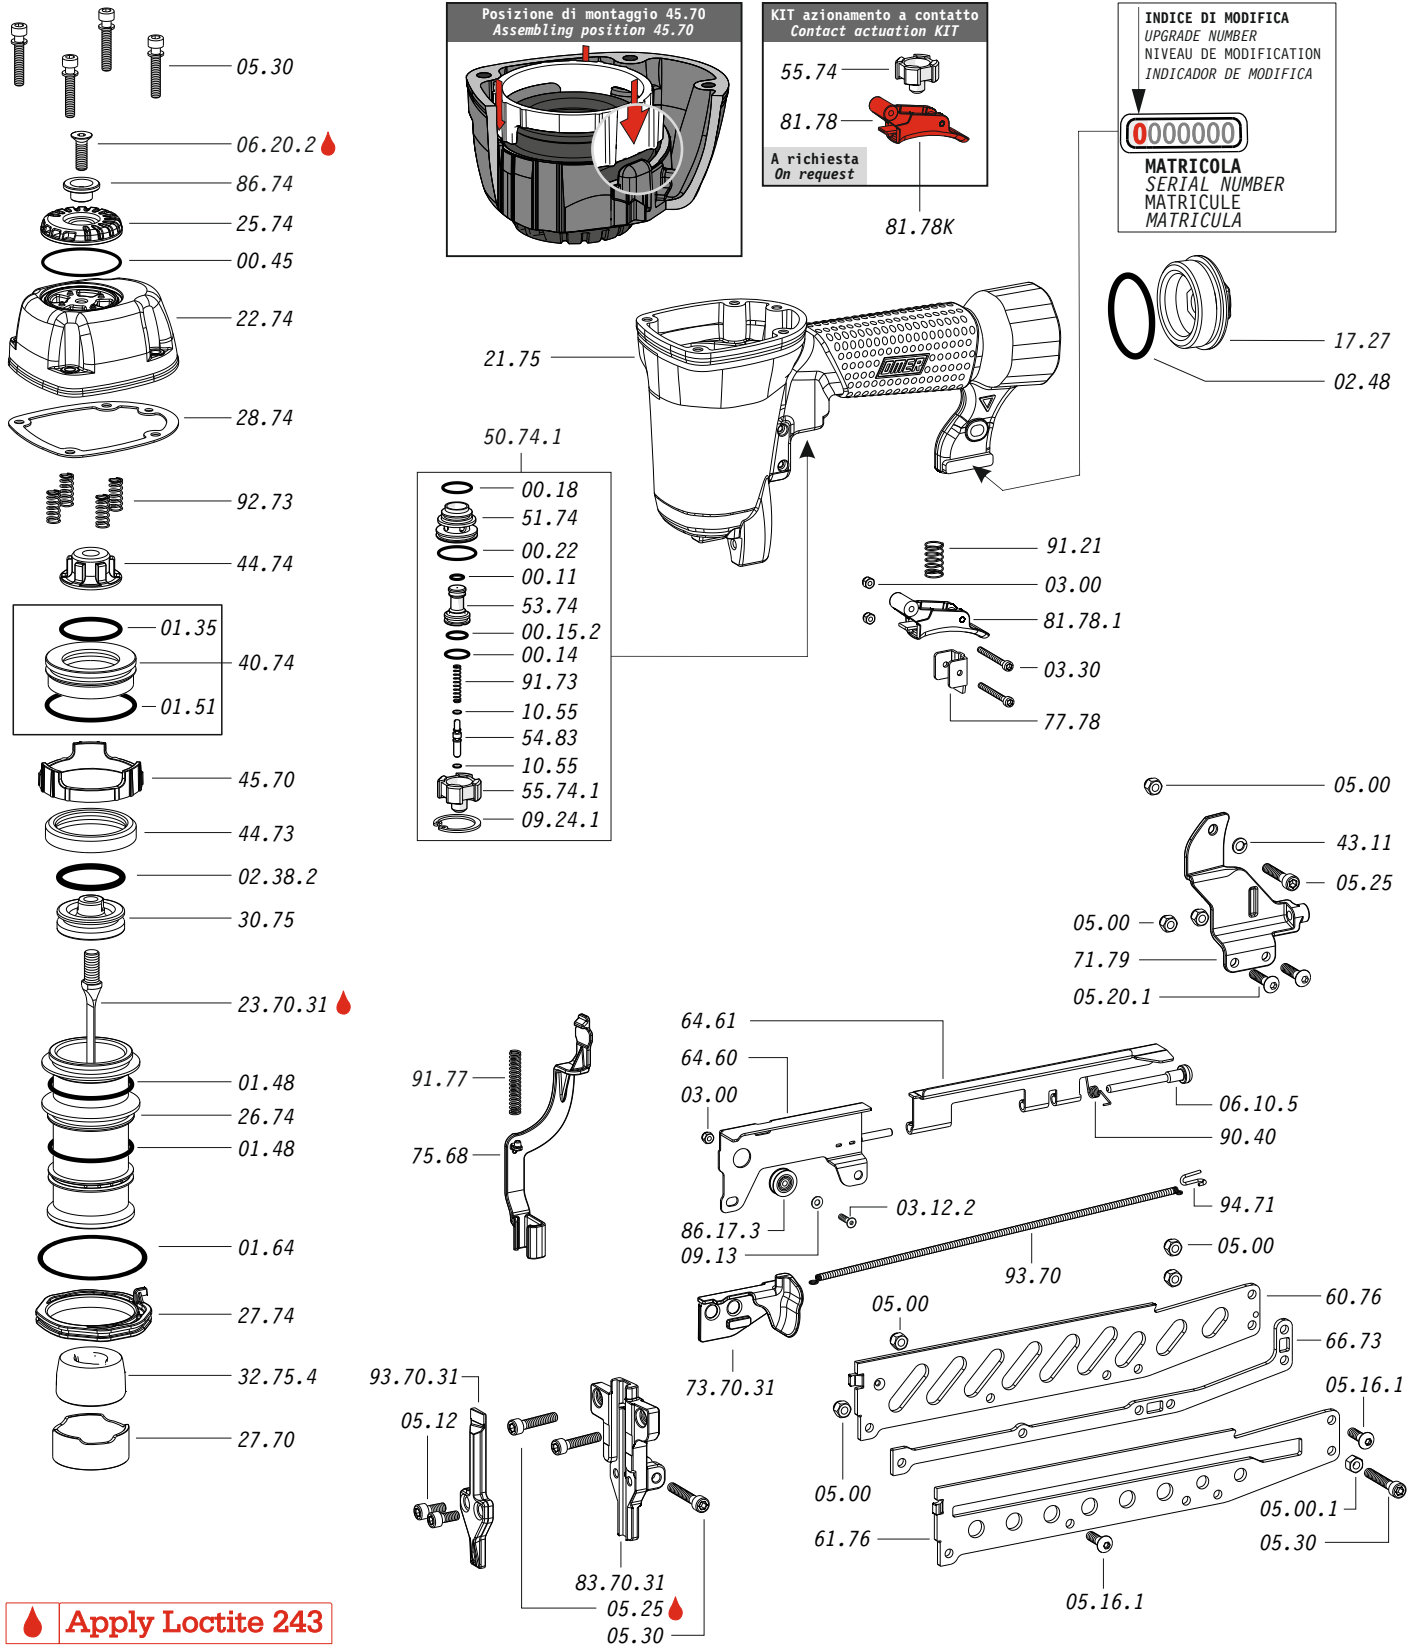

Parti di ricambio - Spare parts - Ersatzteile - Pièces de rechange - Piezas de repuesto
 Ανταλλακτικά - Partes sobresselentes - Wisselstukken - Reservedele

Dotazioni - Equipment - Ausrüstung - Équipements - Equipamiento - Παρεχόμενα
 Equipamento - Uitrusting - Udstyr

TN.732

cod. 1741900