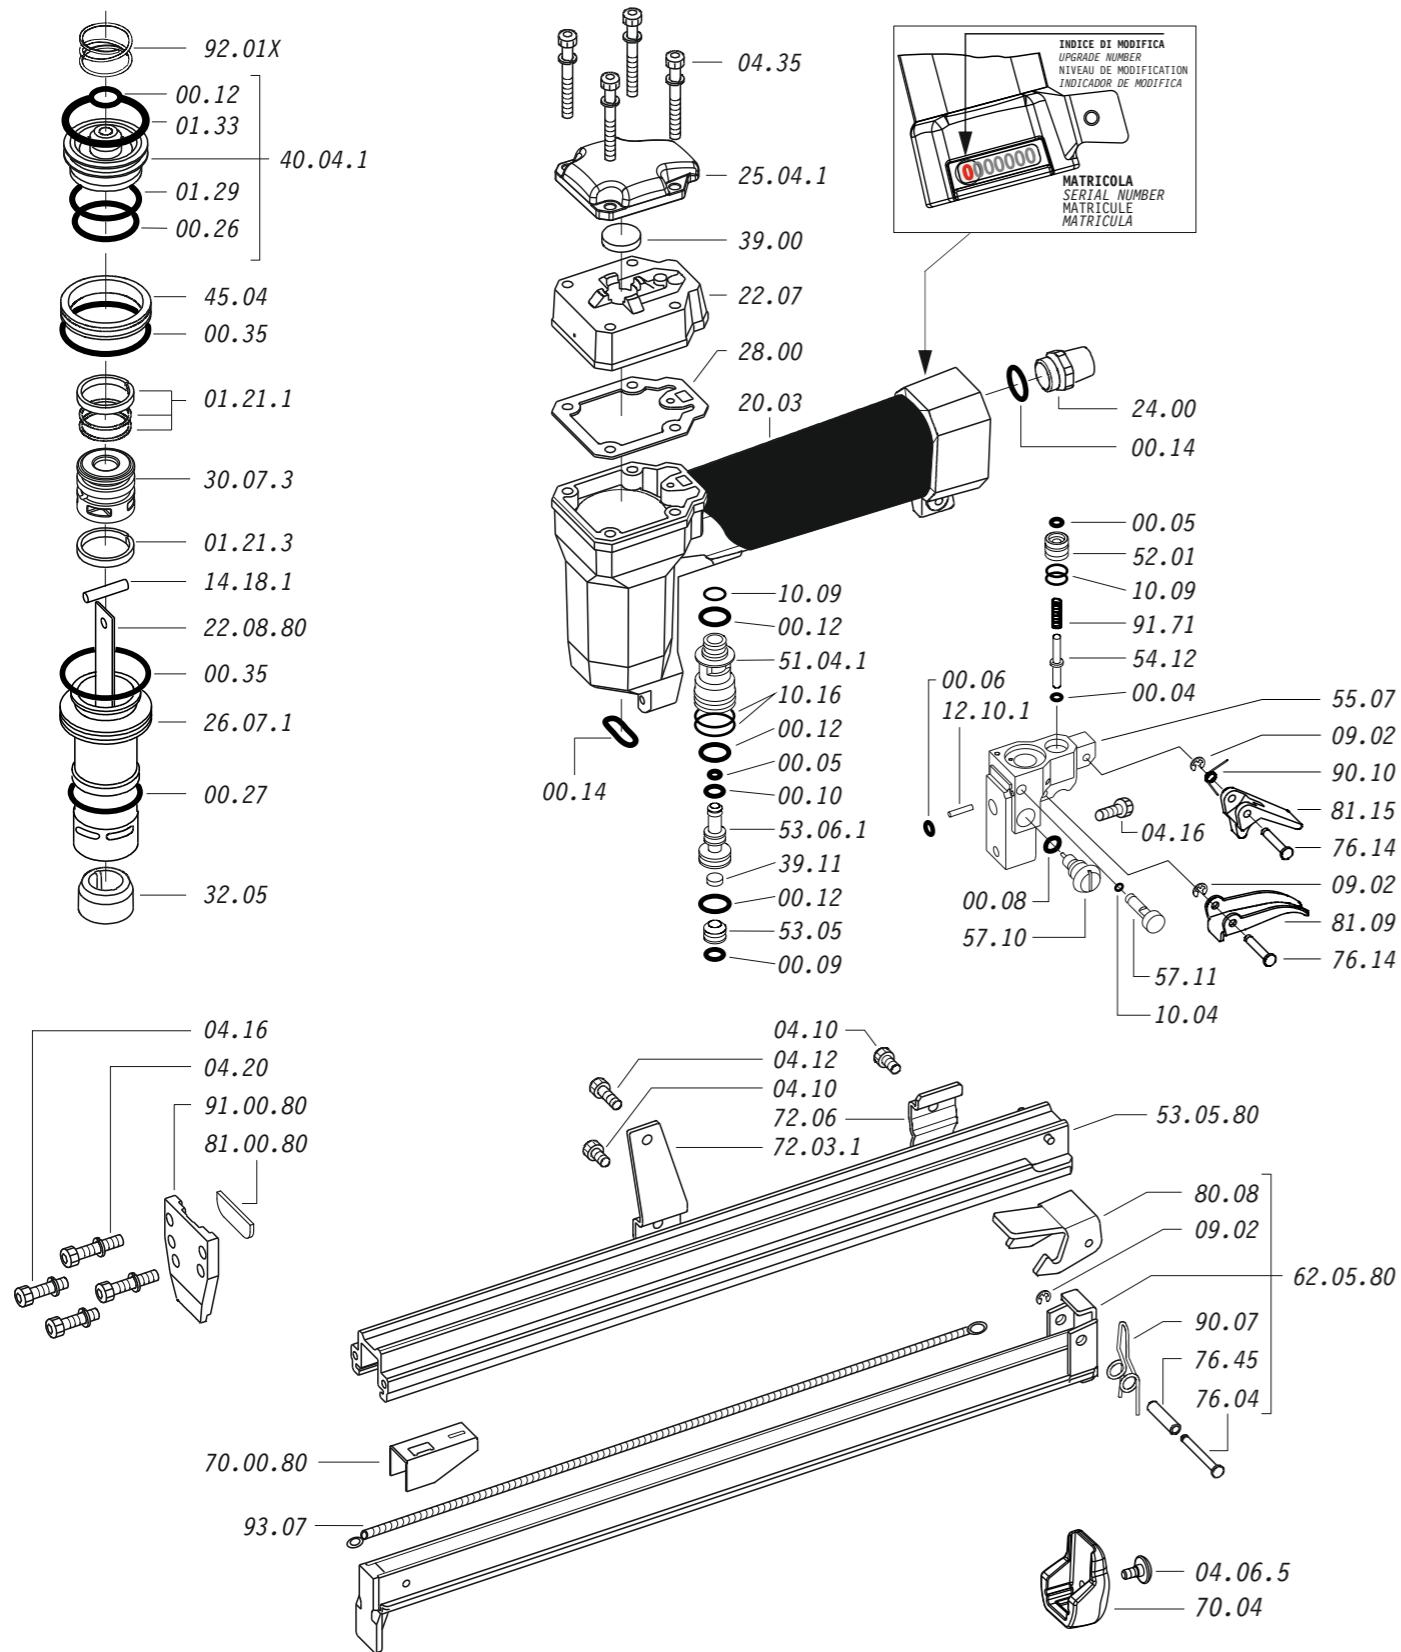

Parti di ricambio - Spare parts - Ersatzteile - Pièces de rechange - Piezas de repuesto
Ανταλλακτικά - Partes sobresselentes - Wisselstukken - Reservedele

Dotazioni - Equipment - Ausrüstung - Équipements - Equipamiento - Παρεχόμενα
Equipamento - Uitrusting - Udstyr

80.16 CLV

cod. 11560580

Parti di ricambio - Spare parts - Ersatzteile - Pièces de rechange - Piezas de repuesto
Ανταλλακτικά - Partes sobresselentes - Wisselstukken - Reservedele

Cod.	Descrizione	Description
00.04	O-Ring	O-Ring
00.05	O-Ring	O-Ring
00.06	O-Ring	O-Ring
00.08	O-Ring	O-Ring
00.09	O-Ring	O-Ring
00.10	O-Ring	O-Ring
00.12	O-Ring	O-Ring
00.14	O-Ring	O-Ring
00.26	O-Ring	O-Ring
00.27	O-Ring	O-Ring
00.35	O-Ring	O-Ring
01.21.1	Guarnizione	Gasket
01.21.3	Guarnizione	Gasket
01.29	O-Ring	O-Ring
01.33	O-Ring	O-Ring
04.06.5	Vite	Screw
04.10	Vite	Screw
04.12	Vite	Screw
04.16	Vite	Screw
04.20	Vite	Screw
04.35	Vite	Screw
07.30	Chiave esagonale	Hex. bar wrench
09.02	Anello elastico	Elastic ring
10.04	O-Ring	O-Ring
10.09	O-Ring	O-Ring
10.16	O-Ring	O-Ring
12.10.1	Spina	Pin
14.18.1	Spina	Pin
20.03	Corpo	Body
22.07	Testa	Head
24.00	Silenziatore	Silencer
25.04.1	Deflettore	Exhaust deflector
26.07.1	Cilindro	Cylinder
28.00	Guarnizione	Gasket
30.07.3	Pistone	Piston
32.05	Ammortizzatore	Bumper
39.00	Guarnizione scarico	Exhaust gasket
39.11	Guarnizione servovalvola	Valve gasket
40.04.1	Valvola completa	Valve ass'y
45.04	Anello valvola	Ring
51.04.1	Cilindro servovalvola	Valve cylinder
52.01	Boccola pulsante	Tiger valve bush
53.05	Pistoncino	Piston
53.06.1	Pistone servovalvola	Valve piston
54.12	Pulsante	Trigger valve
55.07	Corpo servovalvola	Valve body
57.10	Regolatore	Regulator
57.11	Interruttore	Switch
70.04	Protezione	Guard
72.03.1	Reggicaricatore	Support
72.06	Fermo carrello	Slider-stop
76.04	Perno	Pin
76.14	Perno	Pin
76.45	Perno molla	Pin
80.08	Grilletto chiusura	Trigger
81.09	Grilletto comando	Trigger
81.15	Controgrilletto	Trigger
90.07	Molla	Spring
90.10	Molla	Spring
91.71	Molla	Spring
92.01X	Molla	Spring
93.07	Molla	Spring
22.08.80	Battente	Driver
53.05.80	Caricatore	Magazine
62.05.80	Carrello	Slider
70.00.80	Spingipunto	Pusher
81.00.80	Controtestina	Nose
91.00.80	Testina	Nose plate
D01	Bocchetta olio	Oiler

Guarnizioni - O-Rings - Dichtungen - Joints - Kit O-rings - Λαστιχάκια - Kit O-rings - Pakninger