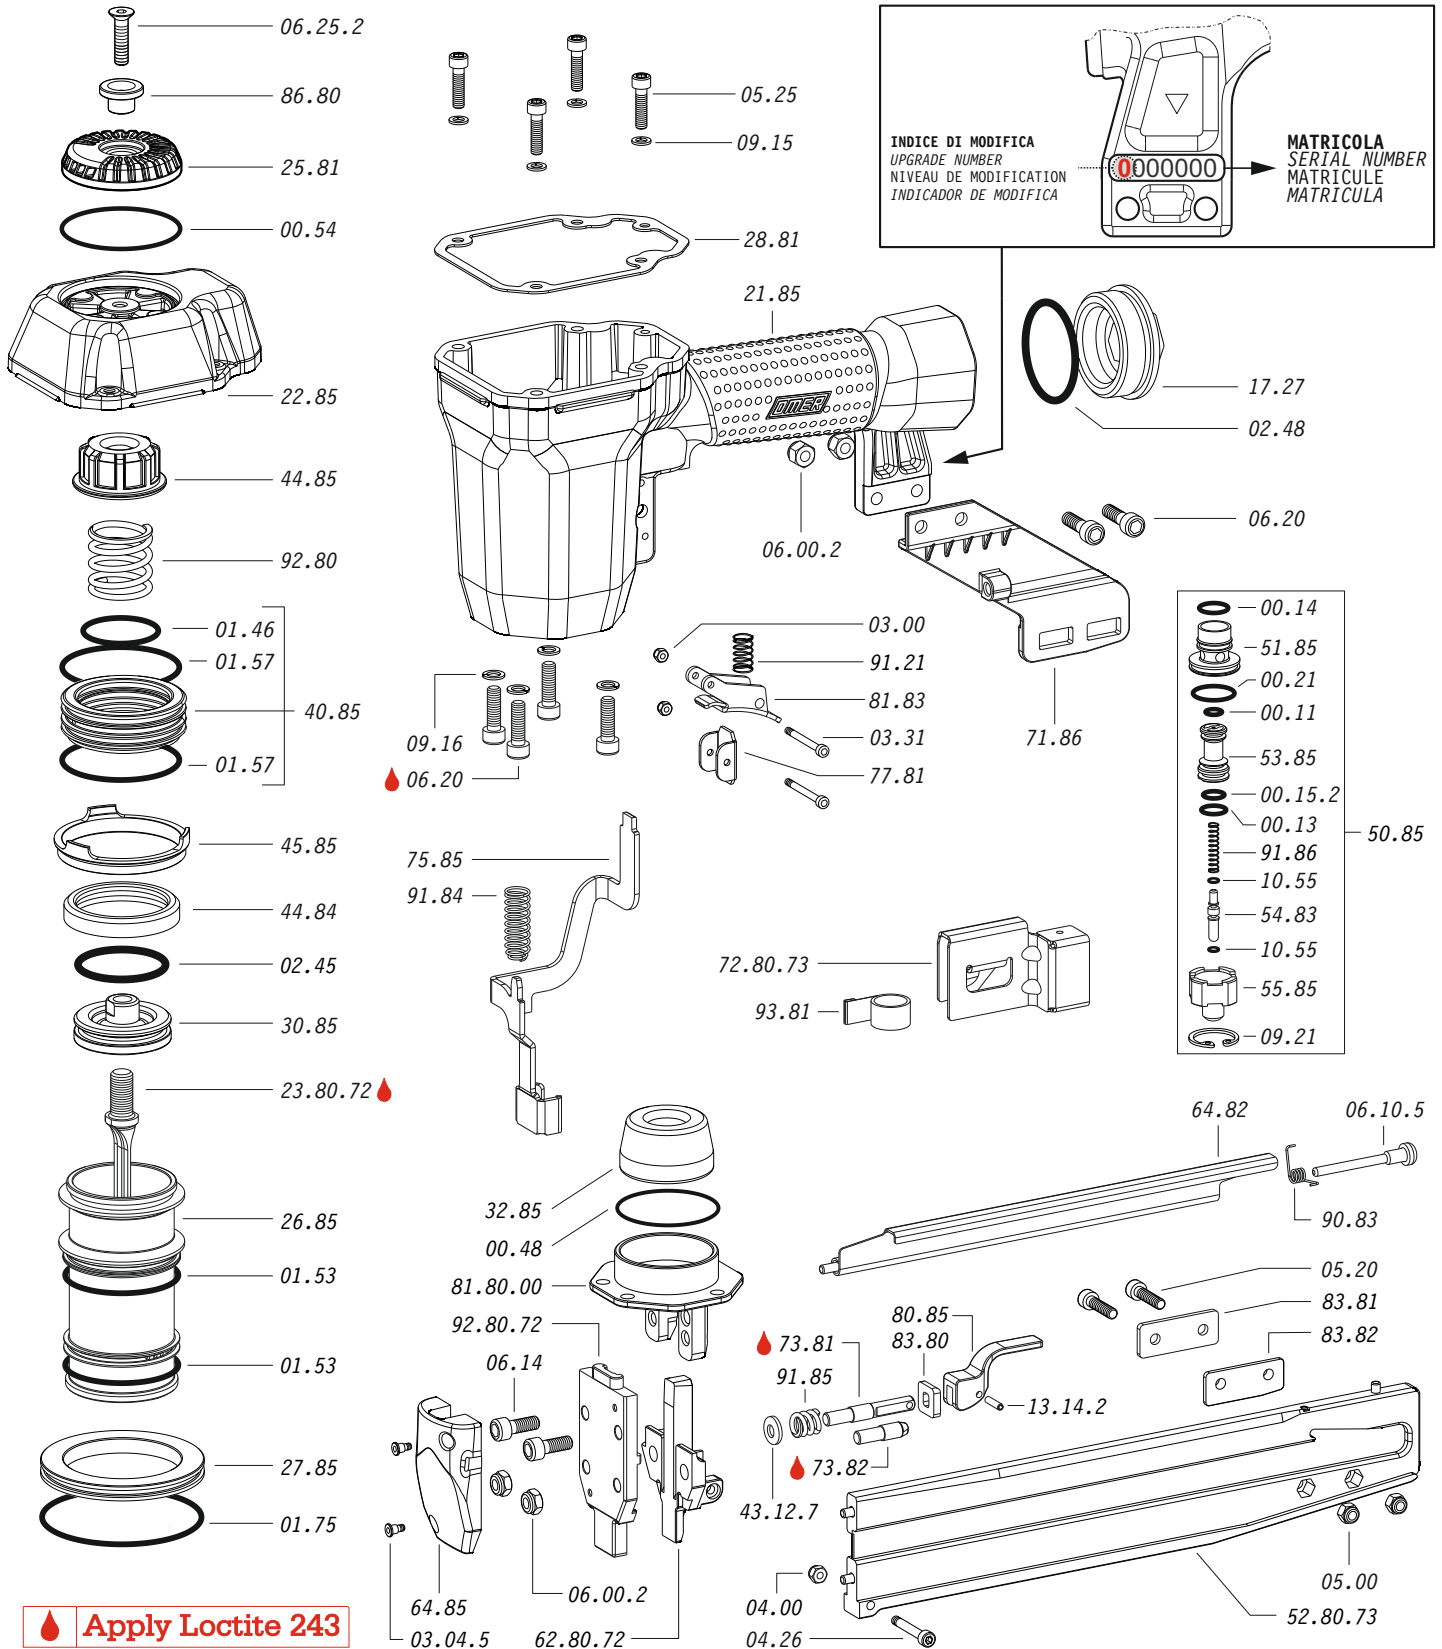

Parti di ricambio - Spare parts - Ersatzteile - Pièces de rechange - Piezas de repuesto
Ανταλλακτικά - Partes sobresselentes - Wisselstukken - Reservededele