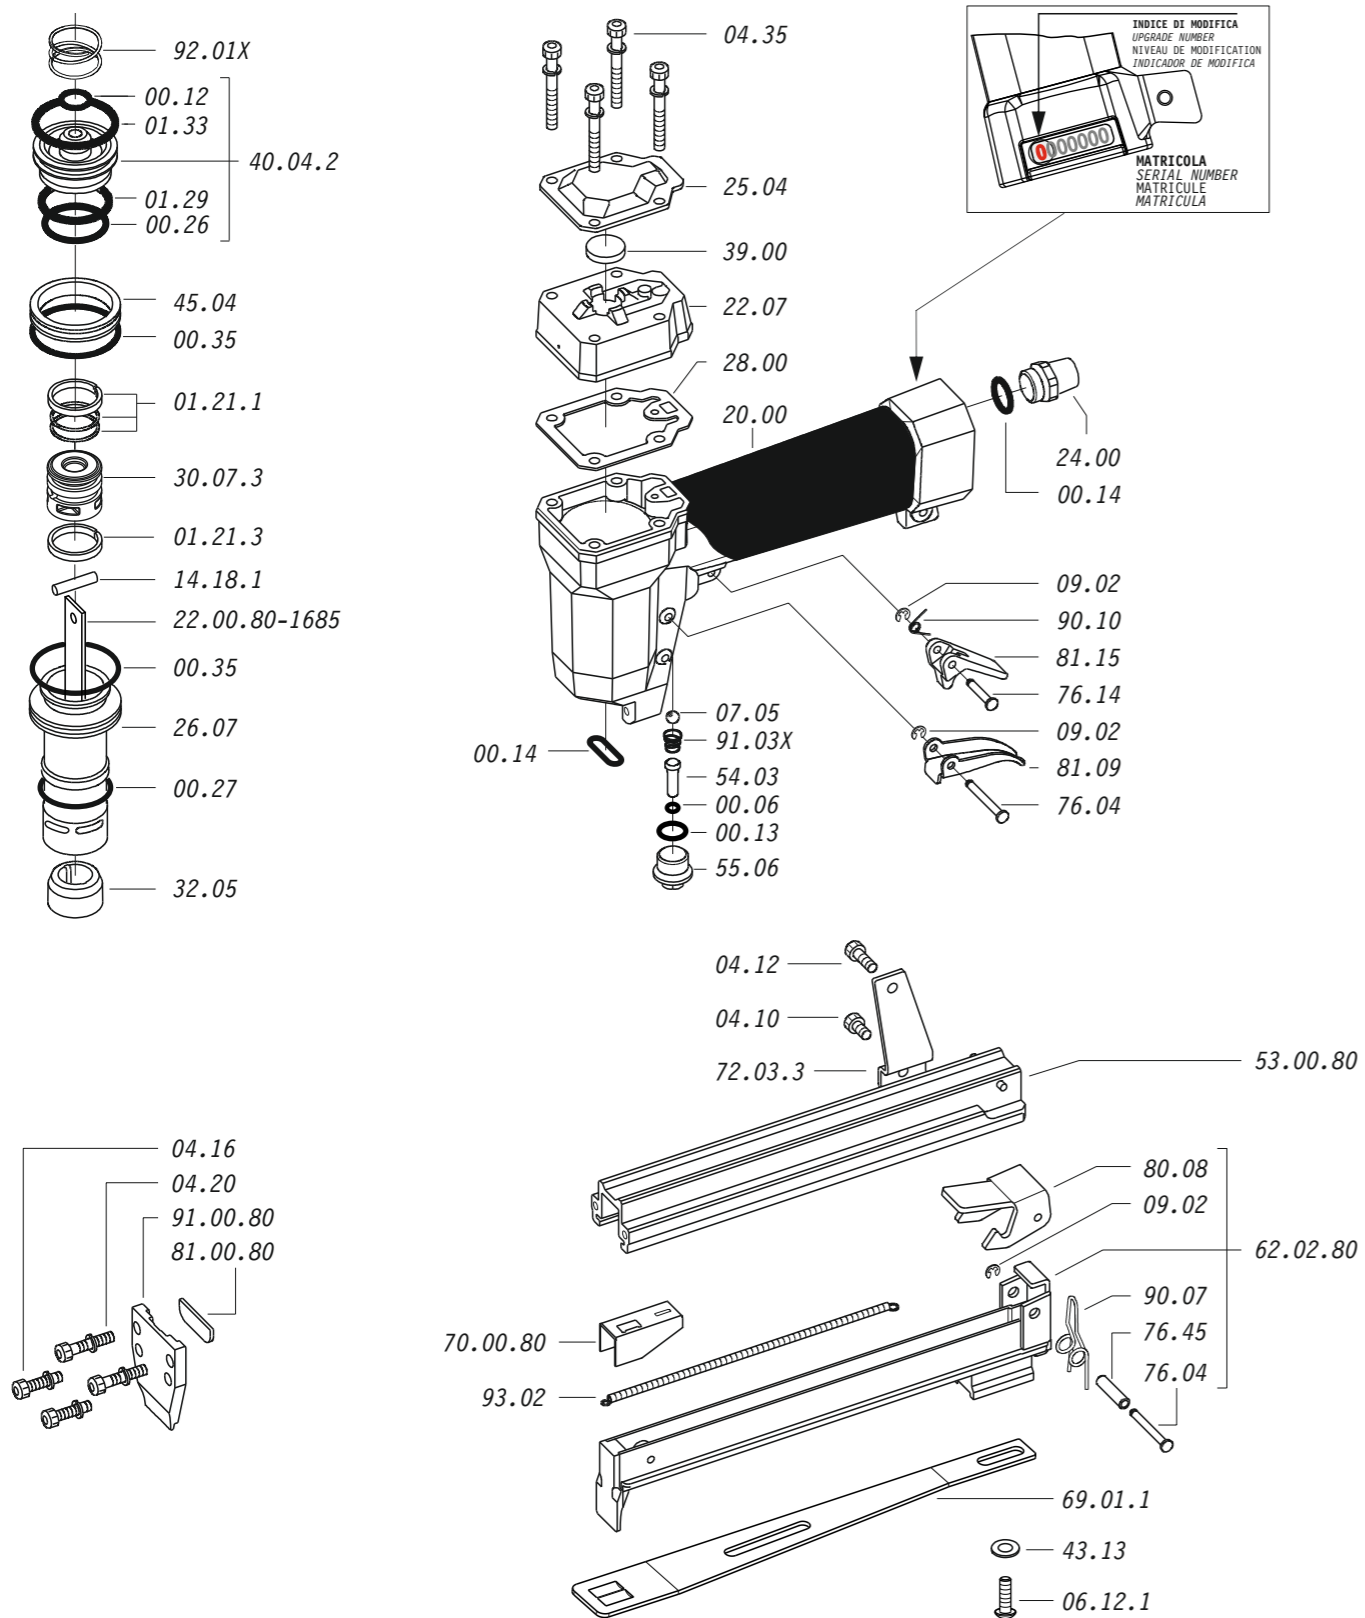

Parti di ricambio - Spare parts - Ersatzteile - Pièces de rechange - Piezas de repuesto
Ανταλλακτικά - Partes sobresselentes - Wisselstukken - Reservedele

Dotazioni - Equipment - Ausrüstung - Équipements - Equipamiento - Παρεχόμενα
Equipamento - Uitrusting - Udstyr

80.16 RB

cod. 115600RB

Parti di ricambio - Spare parts - Ersatzteile - Pièces de rechange - Piezas de repuesto
Ανταλλακτικά - Partes sobresselentes - Wisselstukken - Reservedele

Cod.	Descrizione	Description
00.04	O-Ring	O-Ring
00.06	O-Ring	O-Ring
00.12	O-Ring	O-Ring
00.13	O-Ring	O-Ring
00.14	O-Ring	O-Ring
00.26	O-Ring	O-Ring
00.27	O-Ring	O-Ring
00.35	O-Ring	O-Ring
01.21.1	Guarnizione	Gasket
01.21.3	Guarnizione	Gasket
01.29	O-Ring	O-Ring
01.33	O-Ring	O-Ring
04.10	Vite	Screw
04.12	Vite	Screw
04.16	Vite	Screw
04.20	Vite	Screw
04.35	Vite	Screw
06.12.1	Vite	Screw
07.05	Sfera	Ball
07.30	Chiave esagonale	Hex. bar wrench
07.40	Chiave esagonale	Hex. bar wrench
09.02	Anello elastico	Elastic ring
14.18.1	Spina	Pin
20.00	Corpo	Body
22.07	Testa	Head
24.00	Silenziatore	Silencer
25.04	Deflettore	Exhaust deflector
26.07	Cilindro	Cylinder
28.00	Guarnizione	Gasket
30.07.3	Pistone	Piston
32.05	Ammortizzatore	Bumper
39.00	Guarnizione scarico	Exhaust gasket
40.04.2	Valvola completa	Valve ass'y
43.13	Rondella	Washer
45.04	Anello valvola	Ring
54.03	Pulsante	Trigger valve
55.06	Raccordo	Bush
69.01.1	Ribaditore	Reverter
72.03.3	Reggicaricatore	Support
76.04	Perno	Pin
76.14	Perno	Pin
76.45	Perno molla	Pin
80.08	Grilletto chiusura	Trigger
81.09	Grilletto comando	Trigger
81.15	Controgrilletto	Safety
90.07	Molla	Spring
90.10	Molla	Spring
91.03X	Molla	Spring
92.01X	Molla	Spring
93.02	Molla	Spring
22.00.80-1685	Battente	Driver
53.00.80	Caricatore	Magazine
62.02.80	Carrello	Slider
70.00.80	Spingipunto	Pusher
81.00.80	Controtestina	Nose
91.00.80	Testina	Nose plate
D01	Boccetta olio	Oiler

Guarnizioni - O-Rings - Dichtungen - Kits - Kit O-rings - Λαστιχάκια - Kit O-rings - O-ringen - Pakninger