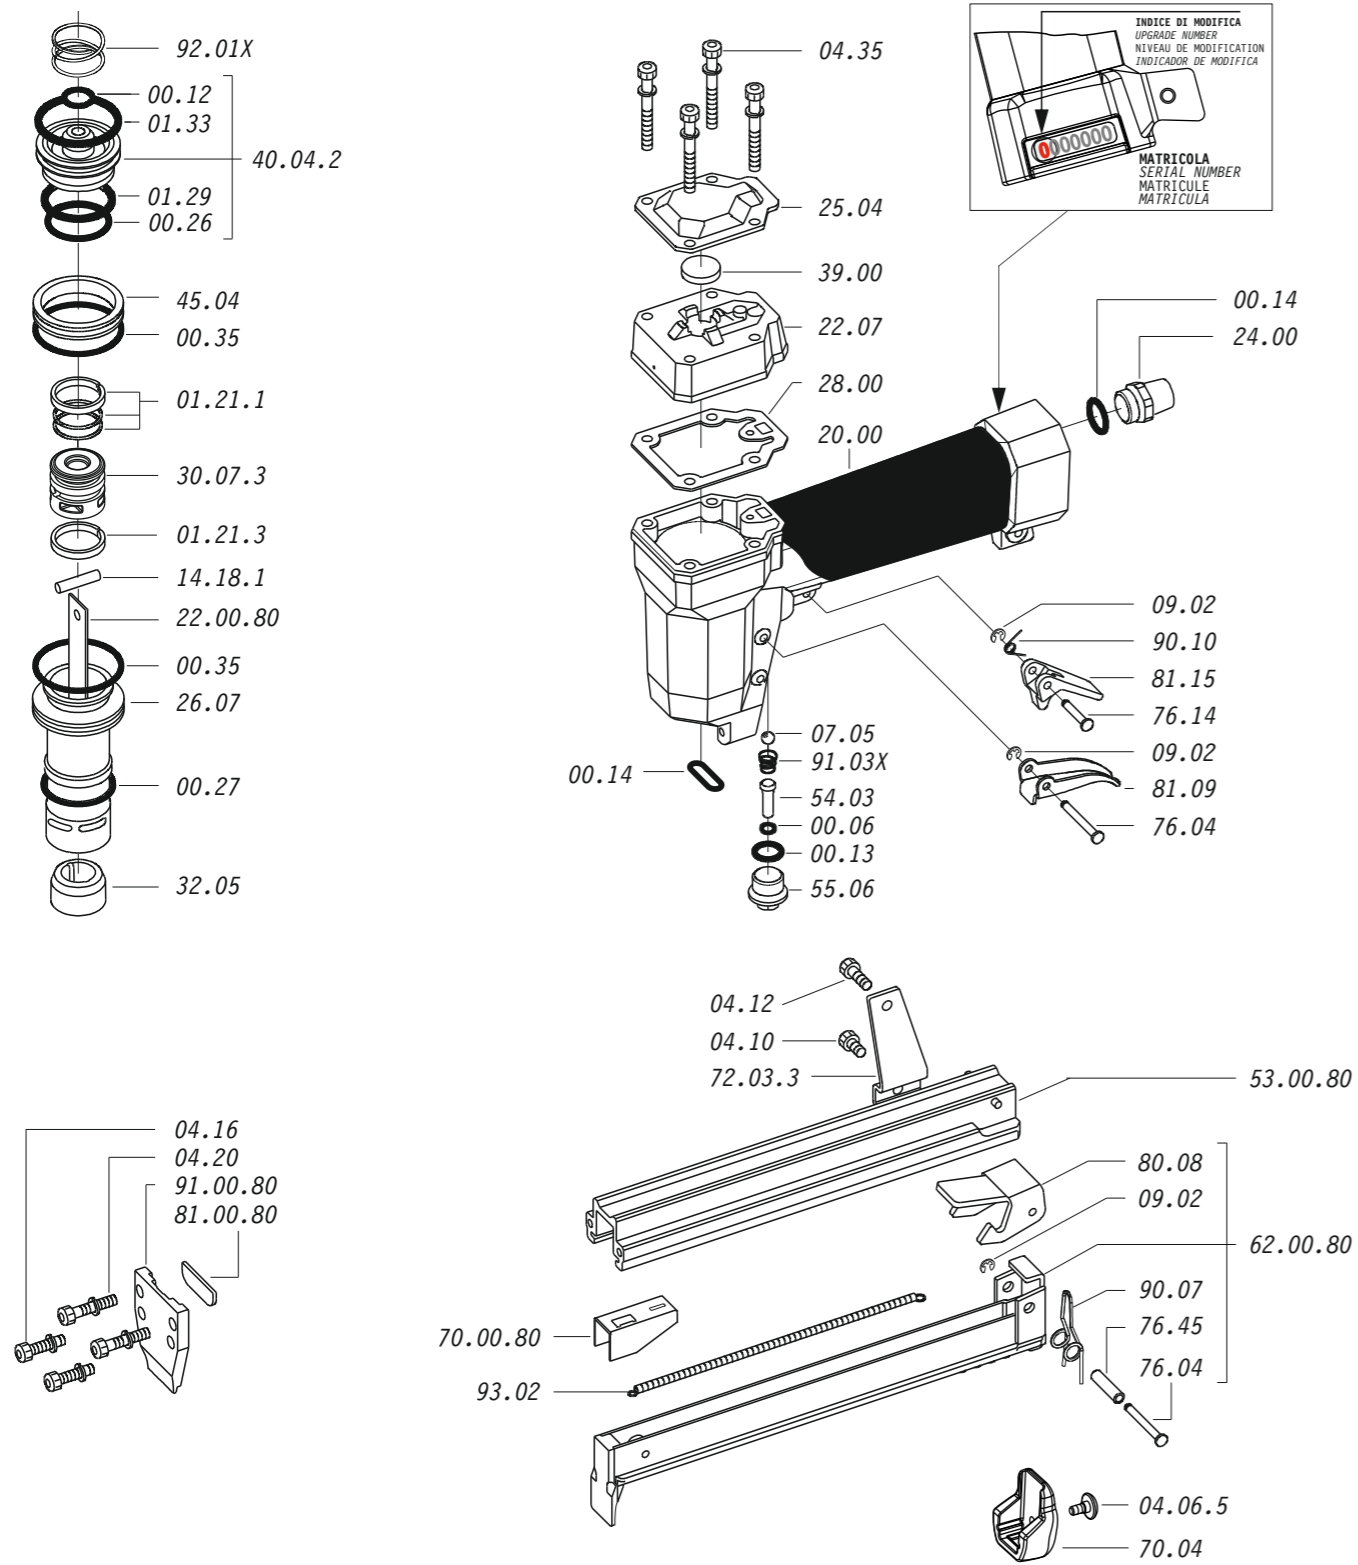

Parti di ricambio - Spare parts - Ersatzteile - Pièces de rechange - Piezas de repuesto
Ανταλλακτικά - Partes sobresselentes - Wisselstukken - Reservedele

Dotazioni - Equipment - Ausrüstung - Équipements - Equipamiento - Παρεχόμενα
Equipamento - Uitrusting - Udstyr

80.16

cod. 1146000

Parti di ricambio - Spare parts - Ersatzteile - Pièces de rechange - Piezas de repuesto
Ανταλλακτικά - Partes sobresselentes - Wisselstukken - Reservedele

Cod.	Descrizione	Description
00.06	O-Ring	O-Ring
00.12	O-Ring	O-Ring
00.13	O-Ring	O-Ring
00.14	O-Ring	O-Ring
00.26	O-Ring	O-Ring
00.27	O-Ring	O-Ring
00.35	O-Ring	O-Ring
01.21.1	Guarnizione	Gasket
01.21.3	Guarnizione	Gasket
01.29	O-Ring	O-Ring
01.33	O-Ring	O-Ring
04.06.5	Vite	Screw
04.10	Vite	Screw
04.12	Vite	Screw
04.16	Vite	Screw
04.20	Vite	Screw
04.35	Vite	Screw
07.05	Sfera	Ball
07.30	Chiave esagonale	Hex. bar wrench
09.02	Anello elastico	Elastic ring
14.18.1	Spina	Pin
20.00	Corpo	Body
22.07	Testa	Head
24.00	Silenziatore	Silencer
25.04	Deflettore	Exhaust deflector
26.07	Cilindro	Cylinder
28.00	Guarnizione	Gasket
30.07.3	Pistone	Piston
32.05	Ammortizzatore	Bumper
39.00	Guarnizione scarico	Exhaust gasket
40.04.2	Valvola completa	Valve ass'y
45.04	Anello valvola	Ring
54.03	Pulsante	Trigger valve
55.06	Raccordo	Bush
70.04	Protezione	Guard
72.03.3	Reggicaricatore	Support
76.04	Perno	Pin
76.14	Perno	Pin
76.45	Perno molla	Pin
80.08	Grilletto chiusura	Trigger
81.09	Grilletto comando	Trigger
81.15	Controgrilletto	Safety
90.07	Molla	Spring
90.10	Molla	Spring
91.03X	Molla	Spring
92.01X	Molla	Spring
93.02	Molla	Spring
22.00.80	Battente	Driver
53.00.80	Caricatore	Magazine
62.00.80	Carrello	Slider
70.00.80	Spingipunto	Pusher
81.00.80	Controtestina	Nose
91.00.80	Testina	Nose plate
D01	Bocchetta olio	Oiler

Guarnizioni - O-Rings - Dichtungen - Joints - Kit O-rings - Λαστιχάκια - Kit O-rings - O-rings - Pakninger