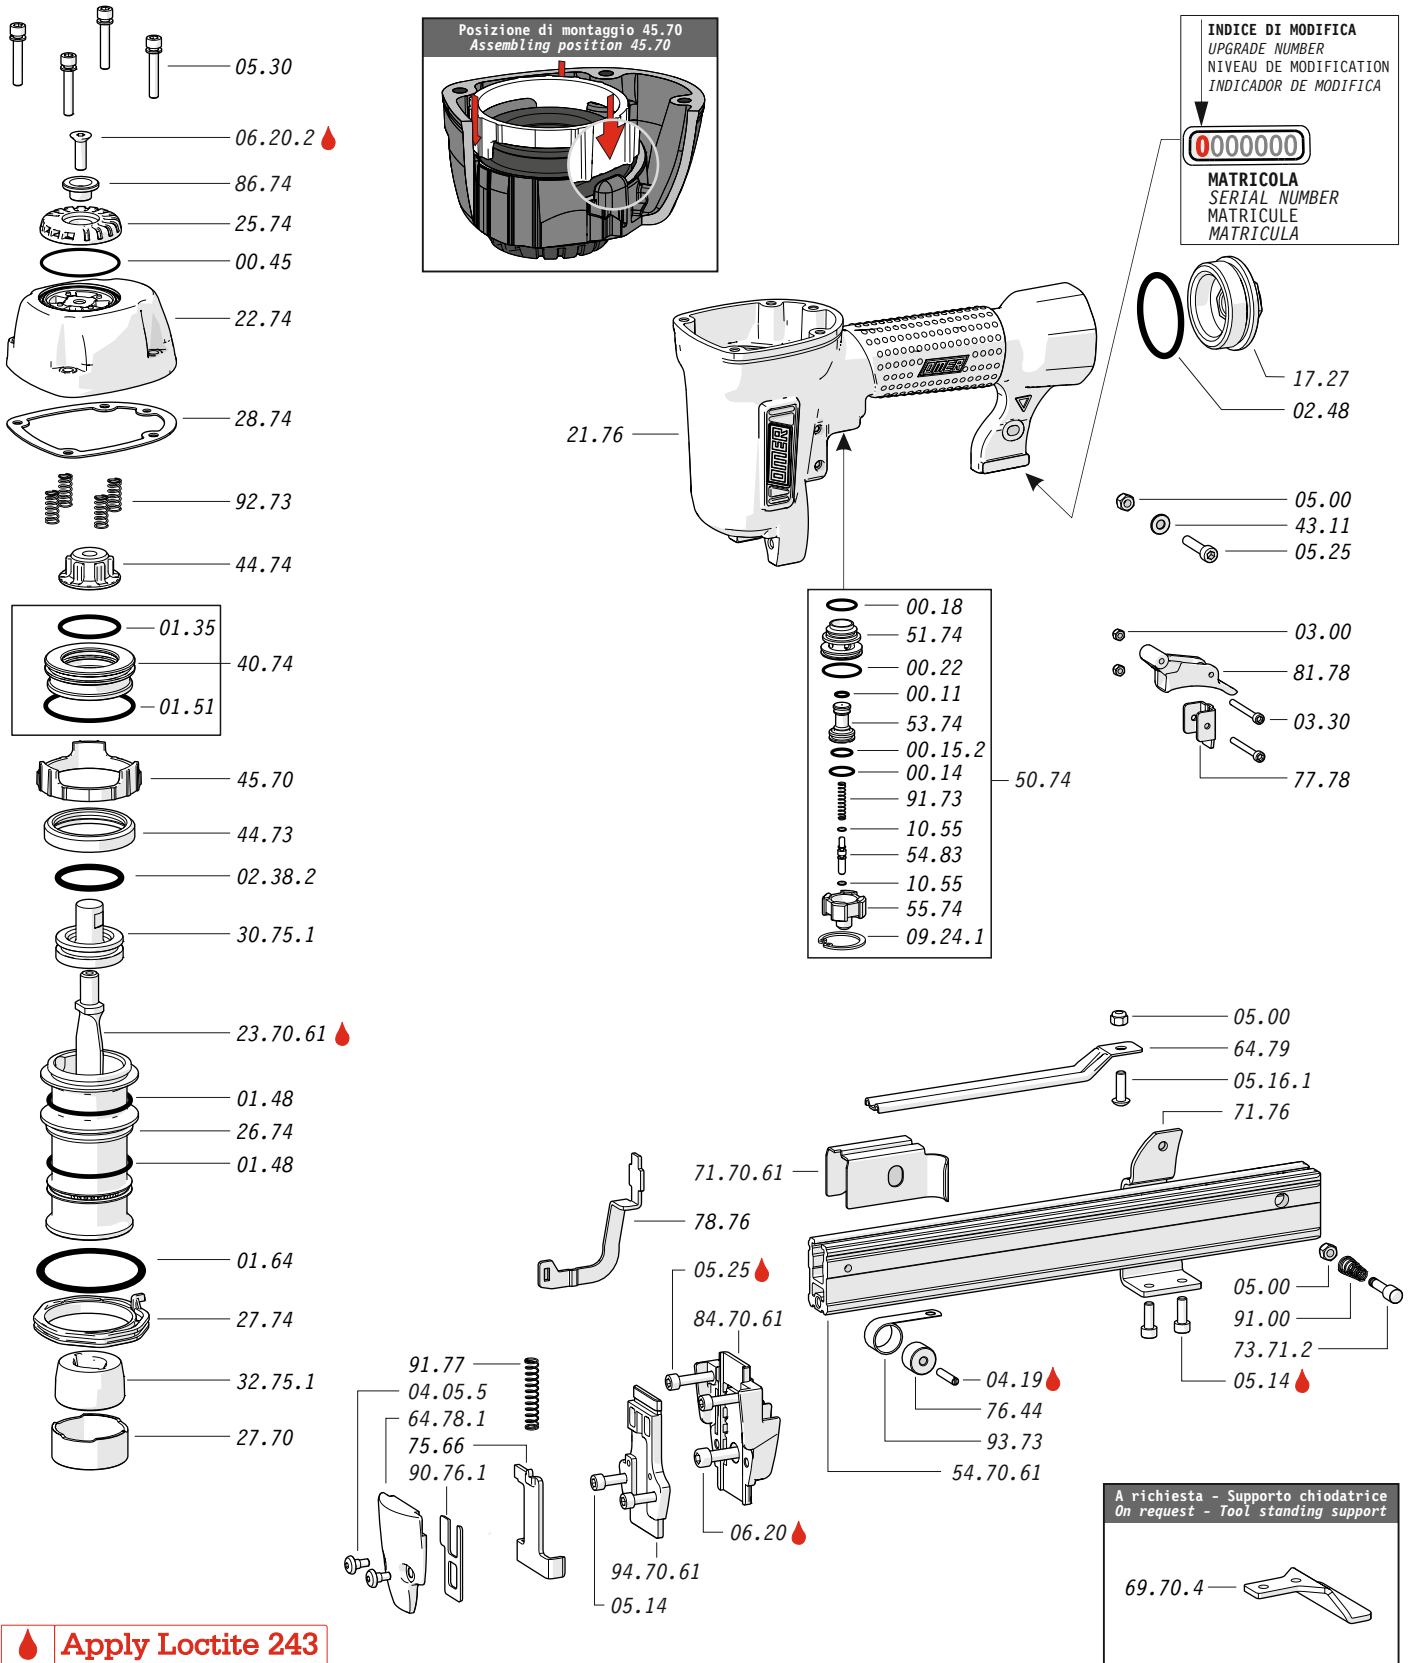

Parti di ricambio - Spare parts - Ersatzteile - Pièces de rechange - Piezas de repuesto
 Ανταλλακτικά - Partes sobresselentes - Wisselstukken - Reservedele

Apply Loctite 243

A richiesta - Supporto chiodatrice
 On request - Tool standing support

Dotazioni - Equipment - Ausrüstung - Équipements - Equipamiento - Παρεχόμενα
 Equipamento - Uitrusting - Udstyr

WP.738
 cod. 1749410