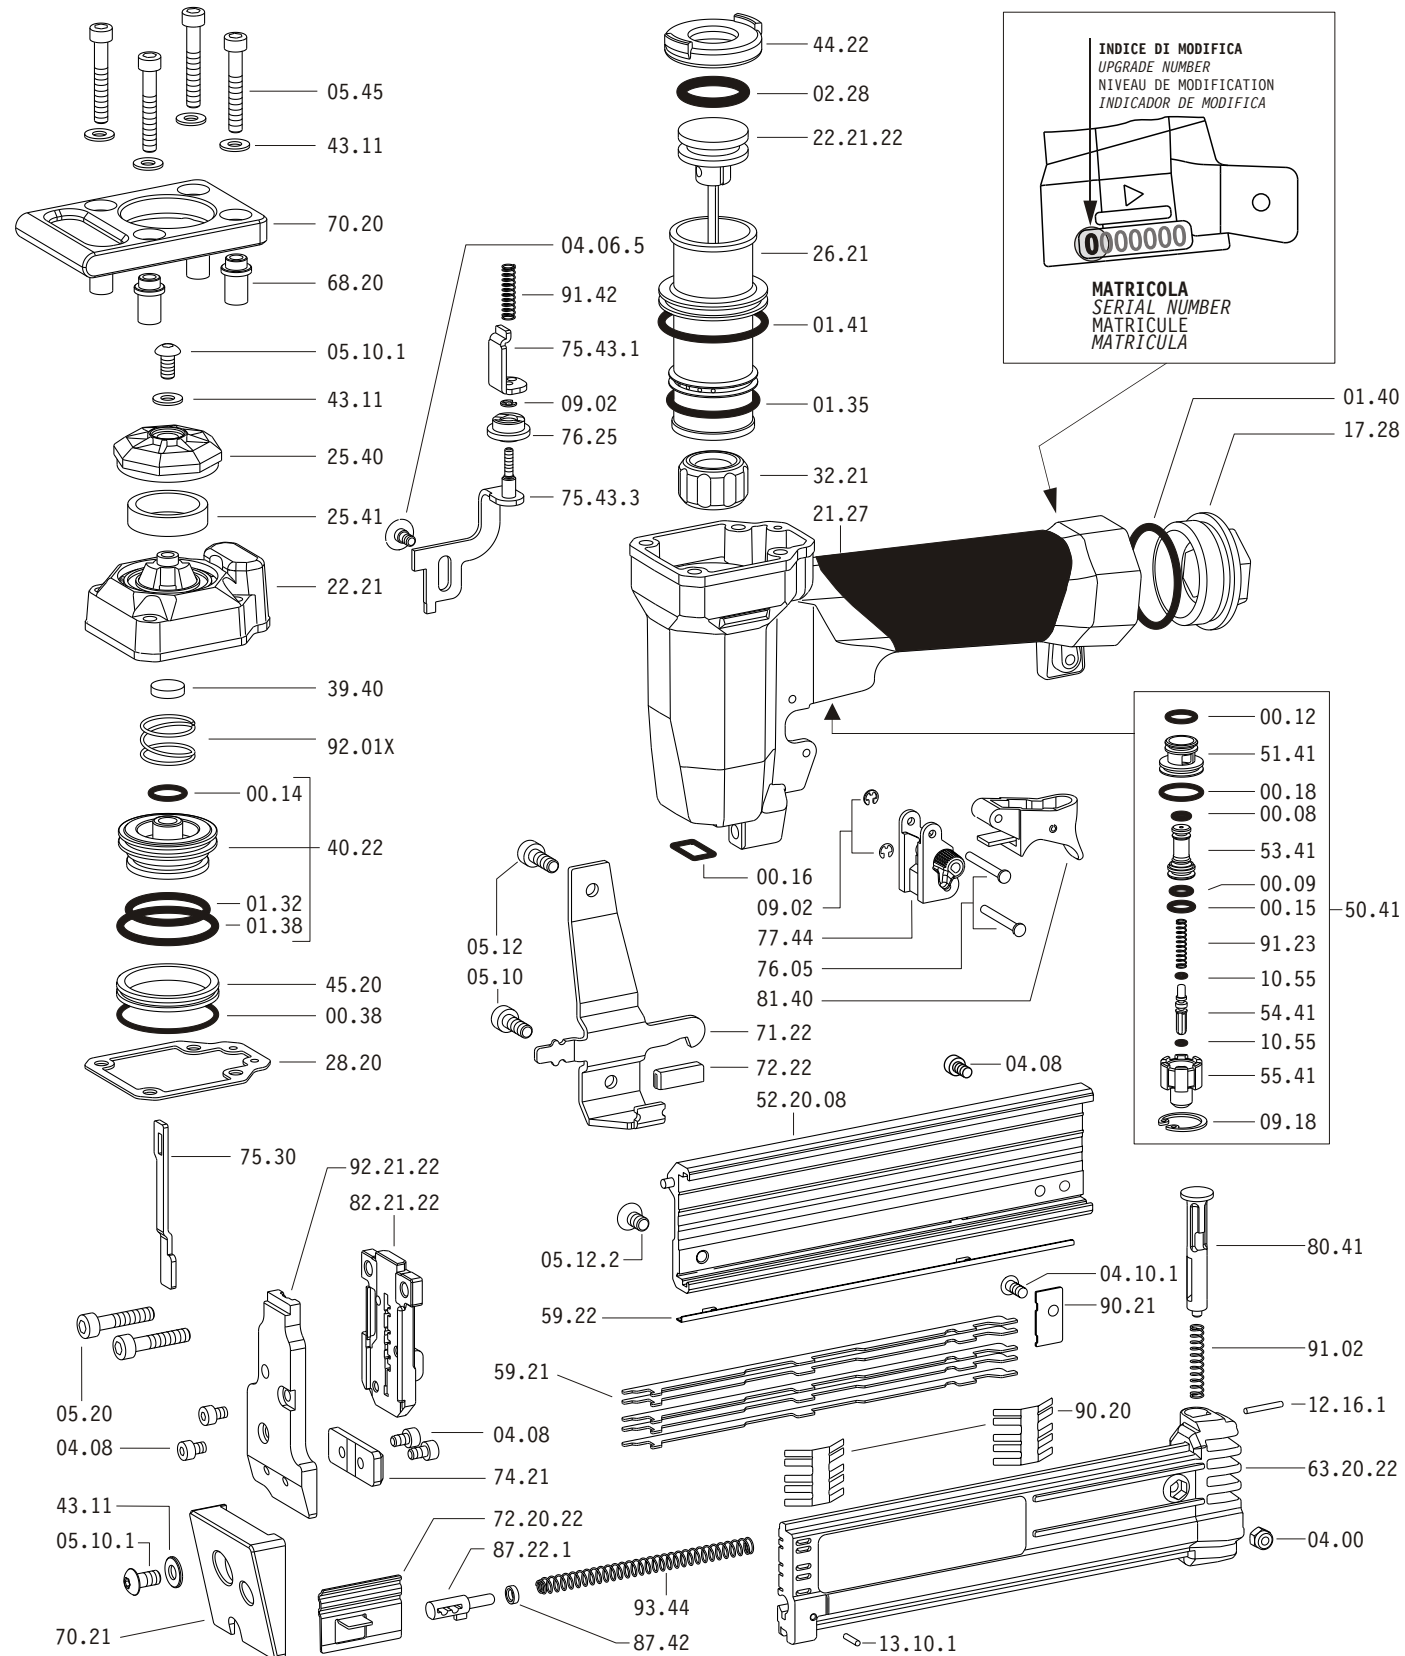

Parti di ricambio - Spare parts - Ersatzteile - Pièces de rechange - Piezas de repuesto
- Partes sobresselentes - Tabel te raadplegen - Reservedele