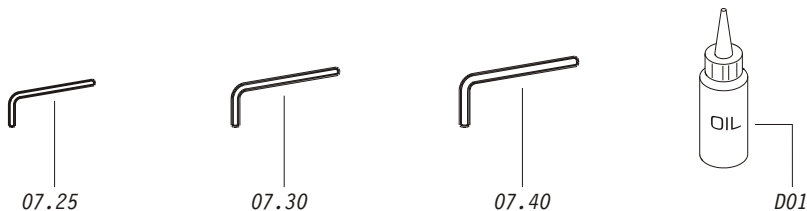

12.40 G

cod. 1211200G

Parti di ricambio - Spare parts - Ersatzteile - Pièces de rechange - Piezas de repuesto
- Partes sobresselentes - Tabel te raadplegen - Reservedele

Cod.	Descrizione	Description
00.08	O-Ring	O-Ring
00.09	O-Ring	O-Ring
00.12	O-Ring	O-Ring
00.14	O-Ring	O-Ring
00.15	O-Ring	O-Ring
00.16	O-Ring	O-Ring
00.18	O-Ring	O-Ring
00.38	O-Ring	O-Ring
01.32	O-Ring	O-Ring
01.35	O-Ring	O-Ring
01.38	O-Ring	O-Ring
01.40	O-Ring	O-Ring
01.41	O-Ring	O-Ring
02.28	O-Ring	O-Ring
04.00	Dado	Nut
04.06.5	Vite	Screw
04.08	Vite	Screw
04.10.1	Vite	Screw
05.10	Vite	Screw
05.10.1	Vite	Screw
05.12	Vite	Screw
05.12.2	Vite	Screw
05.20	Vite	Screw
05.45	Vite	Screw
07.25	Chiave esagonale	Hex. bar wrench
07.30	Chiave esagonale	Hex. bar wrench
07.40	Chiave esagonale	Hex. bar wrench
09.02	Anello elastico	Elastic ring
09.18	Anello elastico	Elastic ring
10.55	O-Ring	O-Ring
13.10.1	Spina	Pin
12.16.1	Spina	Pin
17.28	Tappo	Inlet cap
21.27	Corpo	Body
22.21	Testa	Head
25.40	Deflettore	Exhaust deflector
25.41	Silenziatore	Silencer
26.21	Cilindro	Cylinder
28.20	Guarnizione testa	Head gasket
32.21	Ammortizzatore	Bumper
39.40	Guarnizione scarico	Exhaust seal
40.22	Valvola completa	Valve ass'y
43.11	Rondella	Washer
44.22	Guarnizione	Gasket
45.20	Anello valvola	Ring
50.41	Pulsante completo	Trigger valve ass'y
51.41	Boccola pulsante	Trigger valve housing
53.41	Pistone servovalvola	Valve piston
54.41	Pulsante	Trigger valve
55.41	Raccordo pulsante	Bush
59.21	Distanziale	Spacer
59.22	Spessore	Sliding guide
68.20	Distanziale	Spacer
70.20	Supporto	Support
70.21	Distanziale	Spacer
71.22	Reggicaricatore	Support
72.22	Fermo carrello	Slider-stop
74.21	Piastra	Plate
75.30	Tastatore	Actuator
75.43.1	Rinvio sicura	Contact arm
75.43.3	Sicura	Safety
76.05	Perno	Pin
76.25	Regolatore	Adjusting wheel
77.44	Guida sicura	Safety guide
80.41	Grilletto chiusura	Trigger
81.40	Grilletto comando	Trigger
87.22.1	Portamolla	Spring bearing
87.42	Segnalatore	Signal washer
90.20	Molla	Spring
90.21	Staffa distanziale	Spacer holder
91.02	Molla	Spring
91.42	Molla	Spring
91.23	Molla	Spring
92.01X	Molla	Spring
93.44	Molla	Spring
22.21.22	Battente	Driver
52.20.08	Caricatore	Magazine
63.20.22	Carrello	Slider
72.20.22	Spingipunto	Pusher
82.21.22	Controtestina	Nose
92.21.22	Testina	Nose plate
D01	Bocchetta olio	Oiler