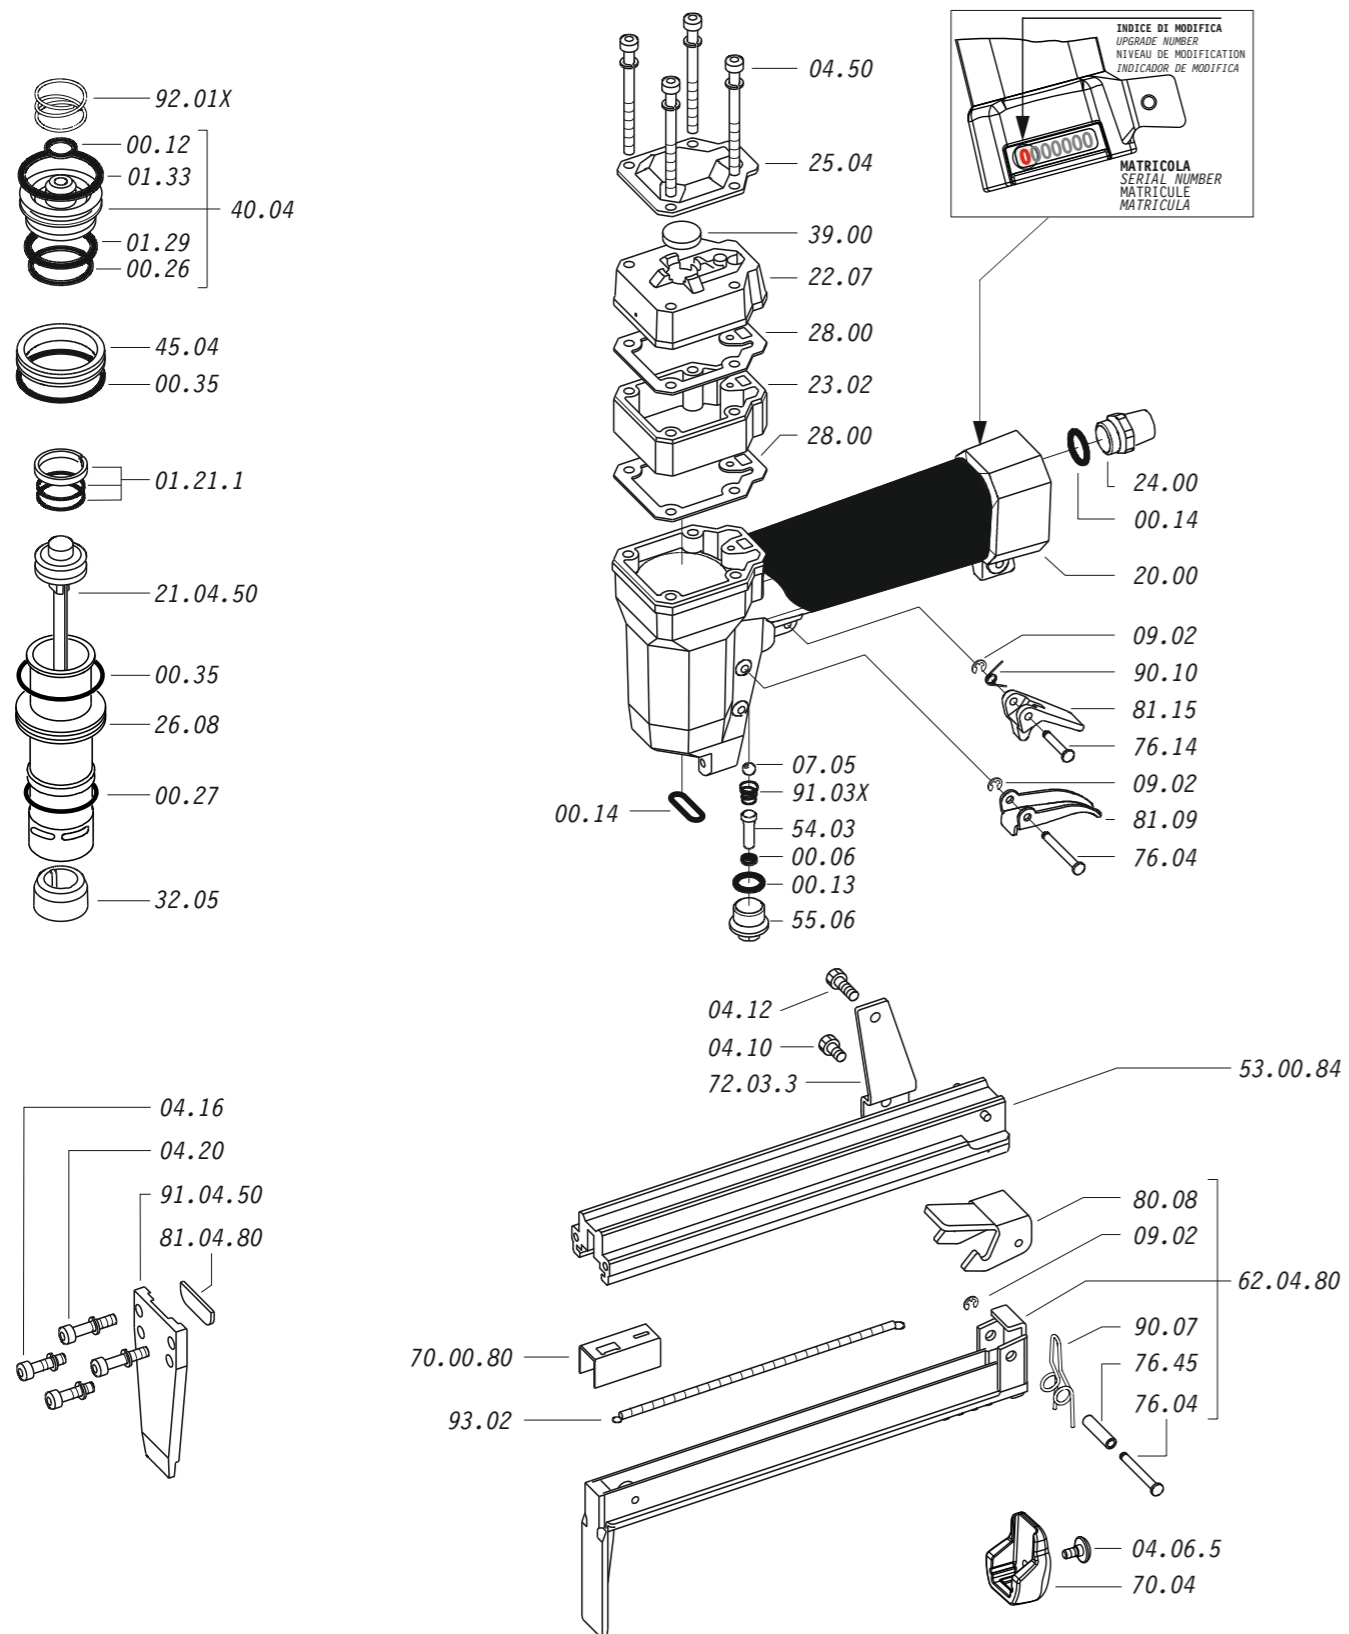

Parti di ricambio - Spare parts - Ersatzteile - Pièces de rechange - Piezas de repuesto
Ανταλλακτικά - Partes sobresselentes - Wisselstukken - Reservedele

Dotazioni - Equipment - Ausrüstung - Équipements - Equipamiento - Παρεχόμενα
Equipamento - Uitrusting - Udstyr

70.30

D01

50.16 SL

cod. 1146740

Parti di ricambio - Spare parts - Ersatzteile - Pièces de rechange - Piezas de repuesto
Ανταλλακτικά - Partes sobresselentes - Wisselstukken - Reservedele

Cod.	Descrizione	Description
00.04	O-Ring	O-Ring
00.06	O-Ring	O-Ring
00.12	O-Ring	O-Ring
00.13	O-Ring	O-Ring
00.14	O-Ring	O-Ring
00.26	O-Ring	O-Ring
00.27	O-Ring	O-Ring
00.35	O-Ring	O-Ring
01.21.1	Guarnizione	Gasket
01.29	O-Ring	O-Ring
01.33	O-Ring	O-Ring
04.06.5	Vite	Screw
04.10	Vite	Screw
04.12	Vite	Screw
04.16	Vite	Screw
04.20	Vite	Screw
04.50	Vite	Screw
07.05	Sfera	Ball
07.30	Chiave esagonale	Hex. bar wrench
09.02	Anello elastico	Elastic ring
20.00	Corpo	Body
22.07	Testa	Head
23.02	Prolunga	Extension
24.00	Silenziatore	Silencer
25.04	Deflettore	Exhaust deflector
26.08	Cilindro	Cylinder
28.00	Guarnizione	Gasket
32.05	Ammortizzatore	Bumper
39.00	Guarnizione scarico	Exhaust gasket
40.04	Valvola completa	Valve ass'y
45.04	Anello valvola	Ring
54.03	Pulsante	Trigger valve
55.06	Raccordo	Bush
70.04	Protezione	Guard
72.03.3	Reggicaricatore	Support
76.04	Perno	Pin
76.14	Perno	Pin
76.45	Perno molla	Pin
80.08	Grilletto chiusura	Trigger
81.09	Grilletto comando	Trigger
81.15	Controgrilletto	Safety
90.07	Molla	Spring
90.10	Molla	Spring
91.03X	Molla	Spring
92.01X	Molla	Spring
93.02	Molla	Spring
21.04.50	Battente	Driver
53.00.84	Caricatore	Magazine
62.04.80	Carrello	Slider
70.00.80	Spingipunto	Pusher
81.04.80	Controtestina	Nose
91.04.50	Testina	Nose plate
D01	Bocchetta olio	Oiler

Guarnizioni - O-Rings - Dichtungen - Joints - Kit O-rings - Λαστιχάκια - Kit O-rings - Pakninger