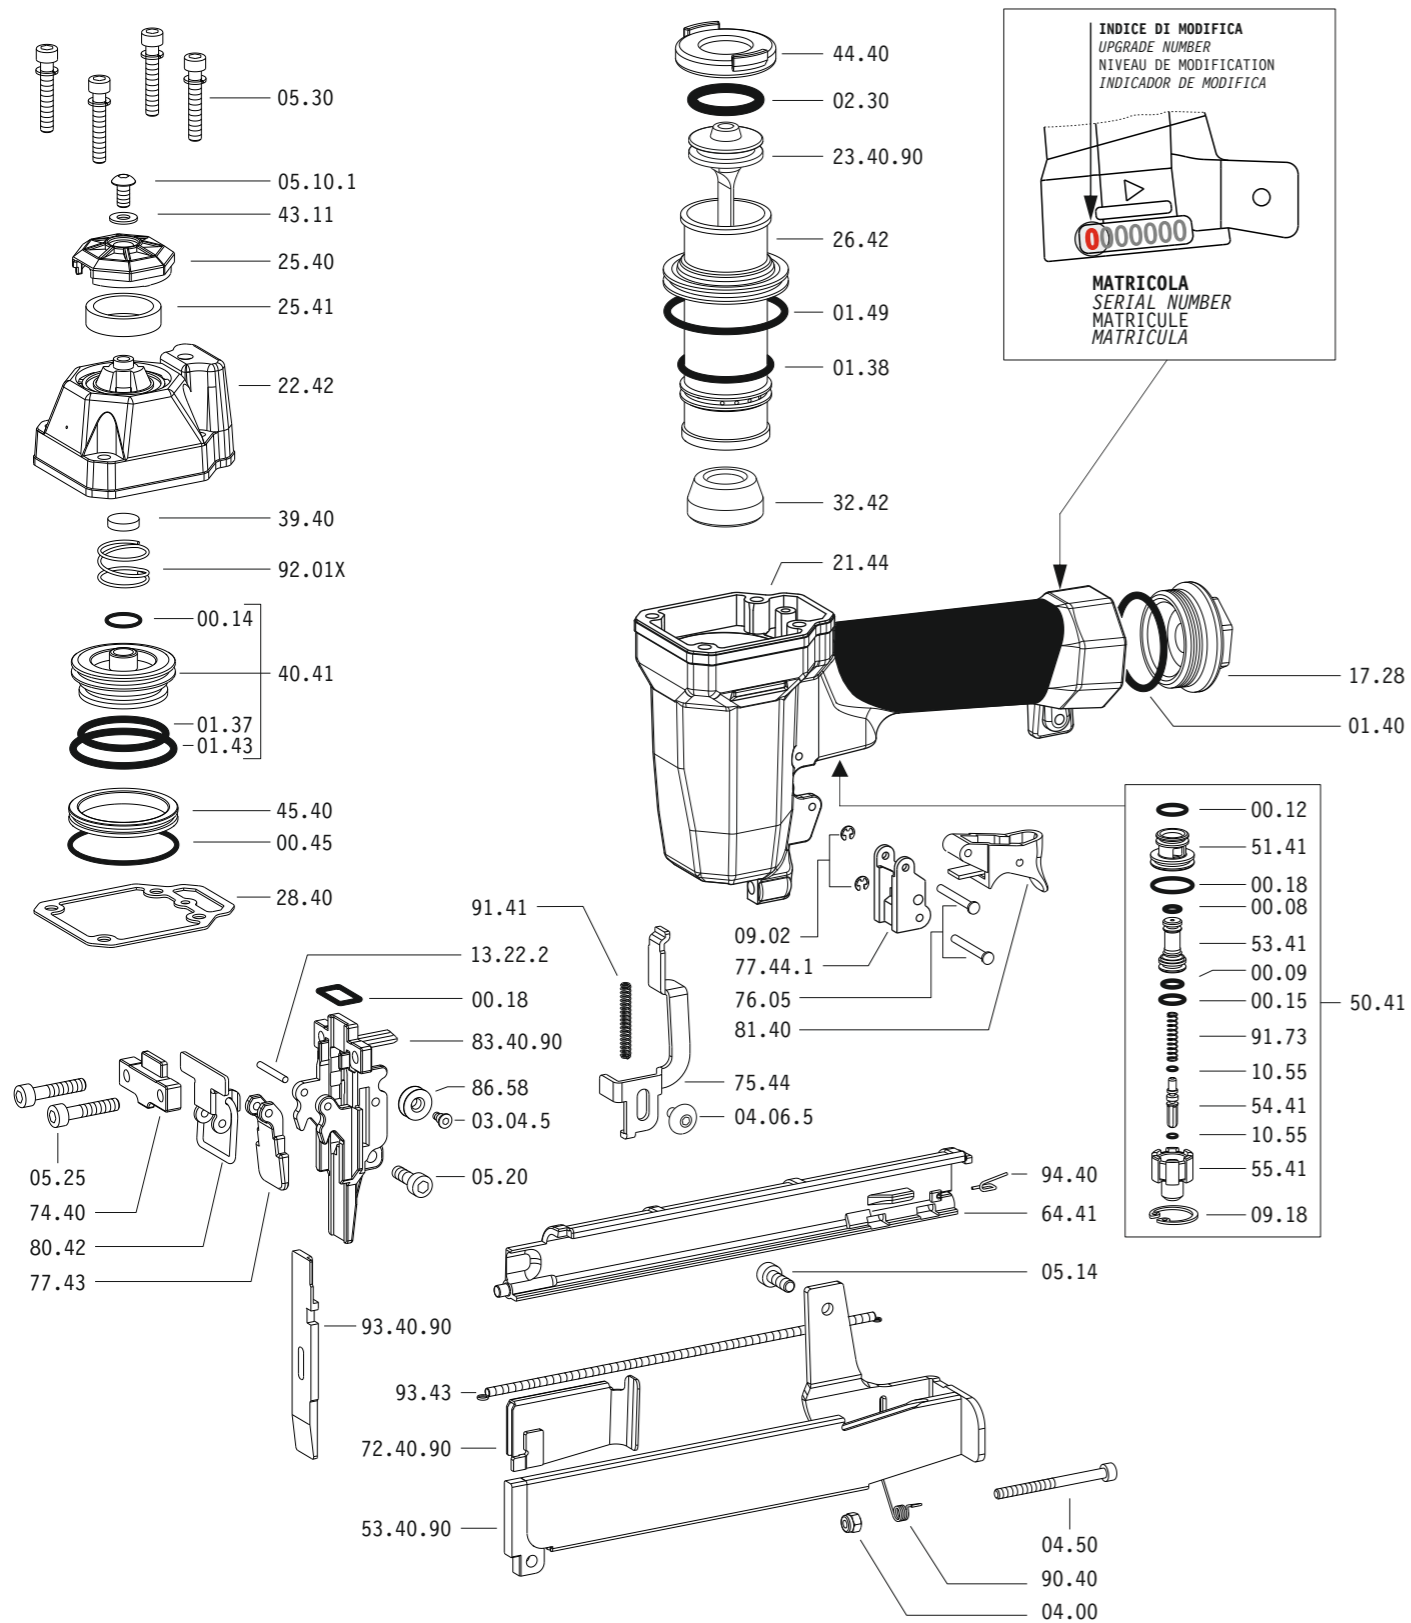

Parti di ricambio - Spare parts - Ersatzteile - Pièces de rechange - Piezas de repuesto
Ανταλλακτικά - Partes sobresselentes - Wisselstukken - Reservedele