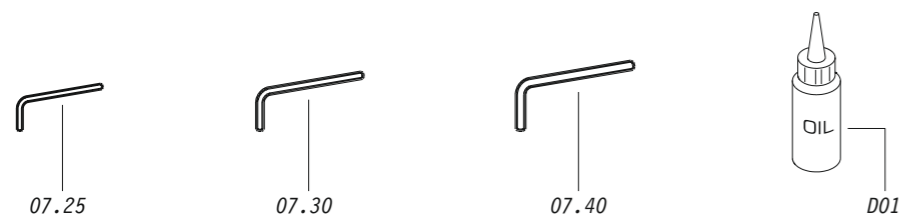

90.38

cod. 1427040

Parti di ricambio - Spare parts - Ersatzteile - Pièces de rechange - Piezas de repuesto
Ανταλλακτικά - Partes sobresselentes - Wisselstukken - Reservedele

Cod.	Descrizione	Description
00.08	O-Ring	O-Ring
00.09	O-Ring	O-Ring
00.12	O-Ring	O-Ring
00.14	O-Ring	O-Ring
00.15	O-Ring	O-Ring
00.18	O-Ring	O-Ring
00.19	O-Ring	O-Ring
00.45	O-Ring	O-Ring
01.37	O-Ring	O-Ring
01.38	O-Ring	O-Ring
01.40	O-Ring	O-Ring
01.43	O-Ring	O-Ring
01.49	O-Ring	O-Ring
02.30	O-Ring	O-Ring
03.04.5	Vite	Screw
04.00	Dado	Nut
04.06.5	Vite	Screw
04.50	Vite	Screw
05.10.1	Vite	Screw
05.14	Vite	Screw
05.20	Vite	Screw
05.25	Vite	Screw
05.30	Vite	Screw
07.25	Chiave esagonale	Hex. bar wrench
07.30	Chiave esagonale	Hex. bar wrench
07.40	Chiave esagonale	Hex. bar wrench
09.02	Anello elastico	Elastic ring
09.18	Anello elastico	Elastic ring
10.55	O-Ring	O-Ring
13.22.2	Spina	Pin
17.28	Tappo	Inlet cap
21.44	Corpo	Body
22.42	Testa	Head
25.40	Deflettore	Exhaust deflector
25.41	Silenziatore	Silencer
26.42	Cilindro	Cylinder
28.40	Guarnizione testa	Head gasket
32.42	Ammortizzatore	Bumper
39.40	Guarnizione scarico	Exhaust seal
40.41	Valvola completa	Valve ass'y
43.11	Rondella	Washer
44.40	Guarnizione	Gasket
45.40	Anello valvola	Ring
50.41	Pulsante completo	Trigger valve ass'y
51.41	Boccola pulsante	Trigger valve housing
53.41	Pistone servovalvola	Valve piston
54.41	Pulsante	Trigger valve
55.41	Raccordo pulsante	Bush
64.41	Carter	Hold down
74.40	Staffa testina	Nose guide
75.44	Sicura	Safety
76.05	Perno	Pin
77.43	Guida testina	Safety nose plate
77.44.1	Guida sicura	Safety guide
80.42	Grilletto testina	Nose plate lock
81.40	Grilletto comando	Trigger
86.58	Carrucola	Pulley
90.40	Molla	Spring
91.41	Molla	Spring
91.73	Molla	Spring
92.01X	Molla	Spring
93.43	Molla	Spring
94.40	Molla	Spring
23.40.90	Battente	Driver
53.40.90	Caricatore	Magazine
72.40.90	Spingipunto	Pusher
83.40.90	Controtestina	Nose
93.40.90	Testina	Nose plate
D01	Bocchetta olio	Oiler